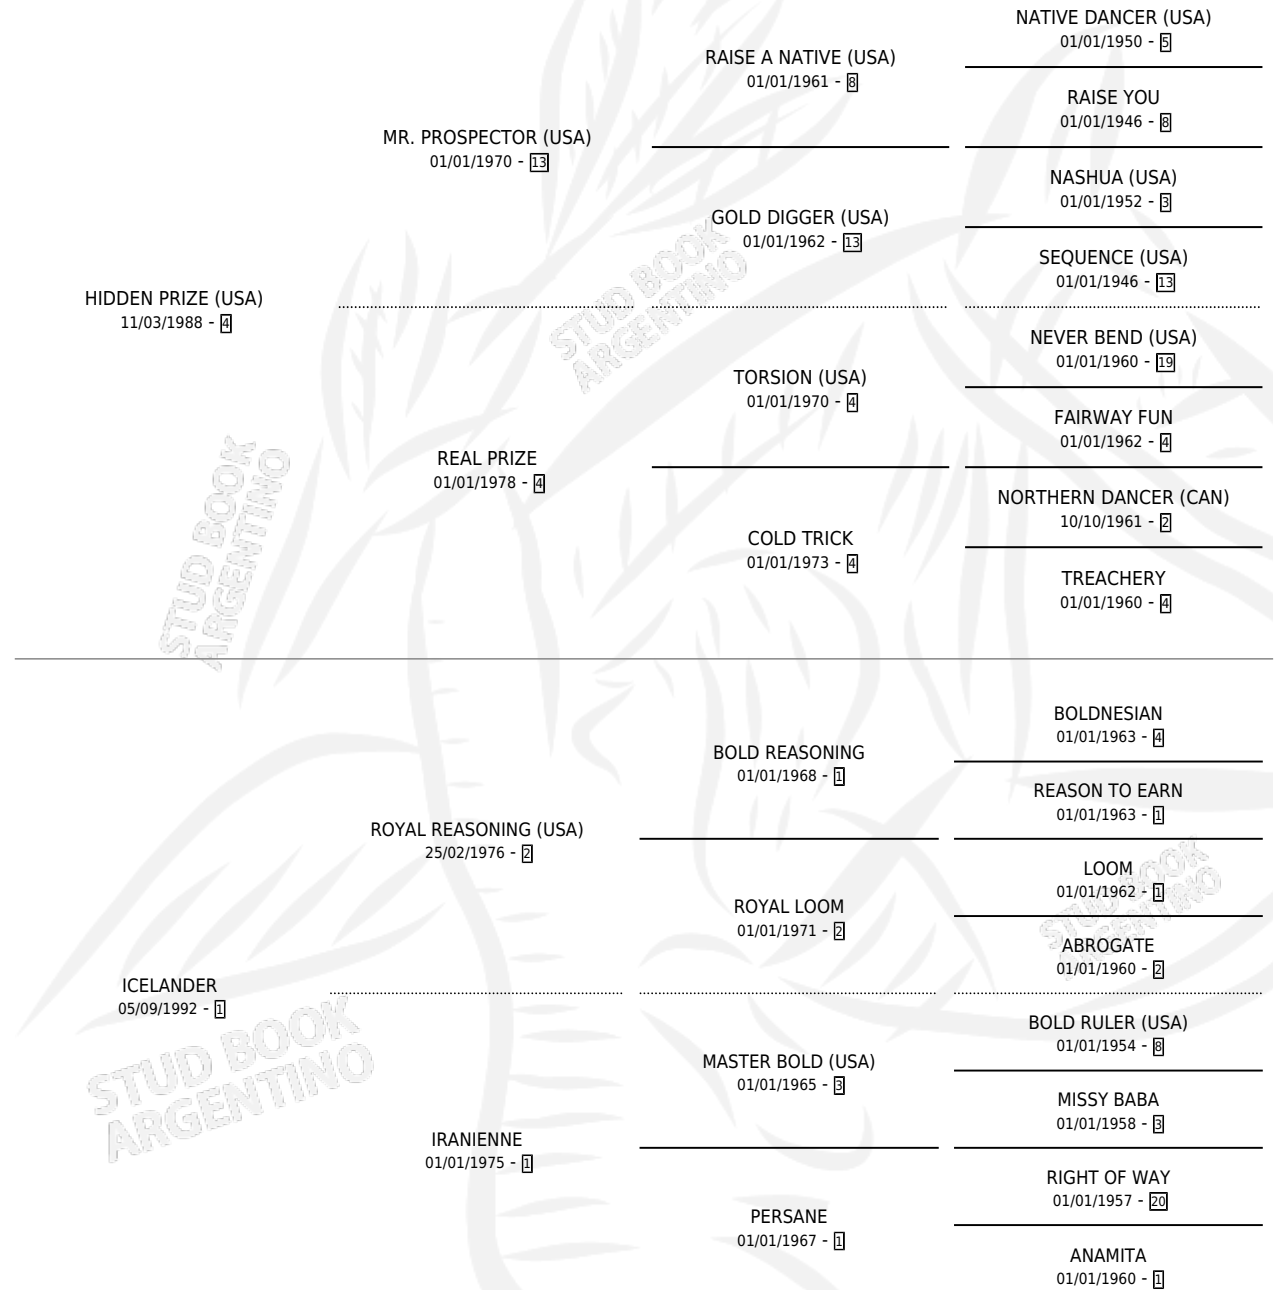

ICY GOD

por **HIDDEN PRIZE (USA)** y **ICELANDER** por **ROYAL REASONING (USA)**

Argentina · Hembra · Zaino · SP · 24/08/1998
Familia 1-e · Volumen 36

ESTADO

TIPIFICACIÓN SANGUÍNEA	✓
TIPIFICACIÓN POR ADN	✓
PASAPORTE	X
IDENTIFICACIÓN POR MICROCHIP	X
REPRODUCTOR	✓

Lugar de nacimiento: Orilla Del Monte

Criador: Orilla Del Monte

~

HIJOS

	MACHOS	HEMBRAS
5 NACIERON	3	2
3 CORRIERON	2	1
1 GANARON	0	1
0 GANADORES CL	0 GANADORES GR	0 GANADORES G1

PEDIGREE

CAMPAÑA

Solo carreras oficiales de Argentina