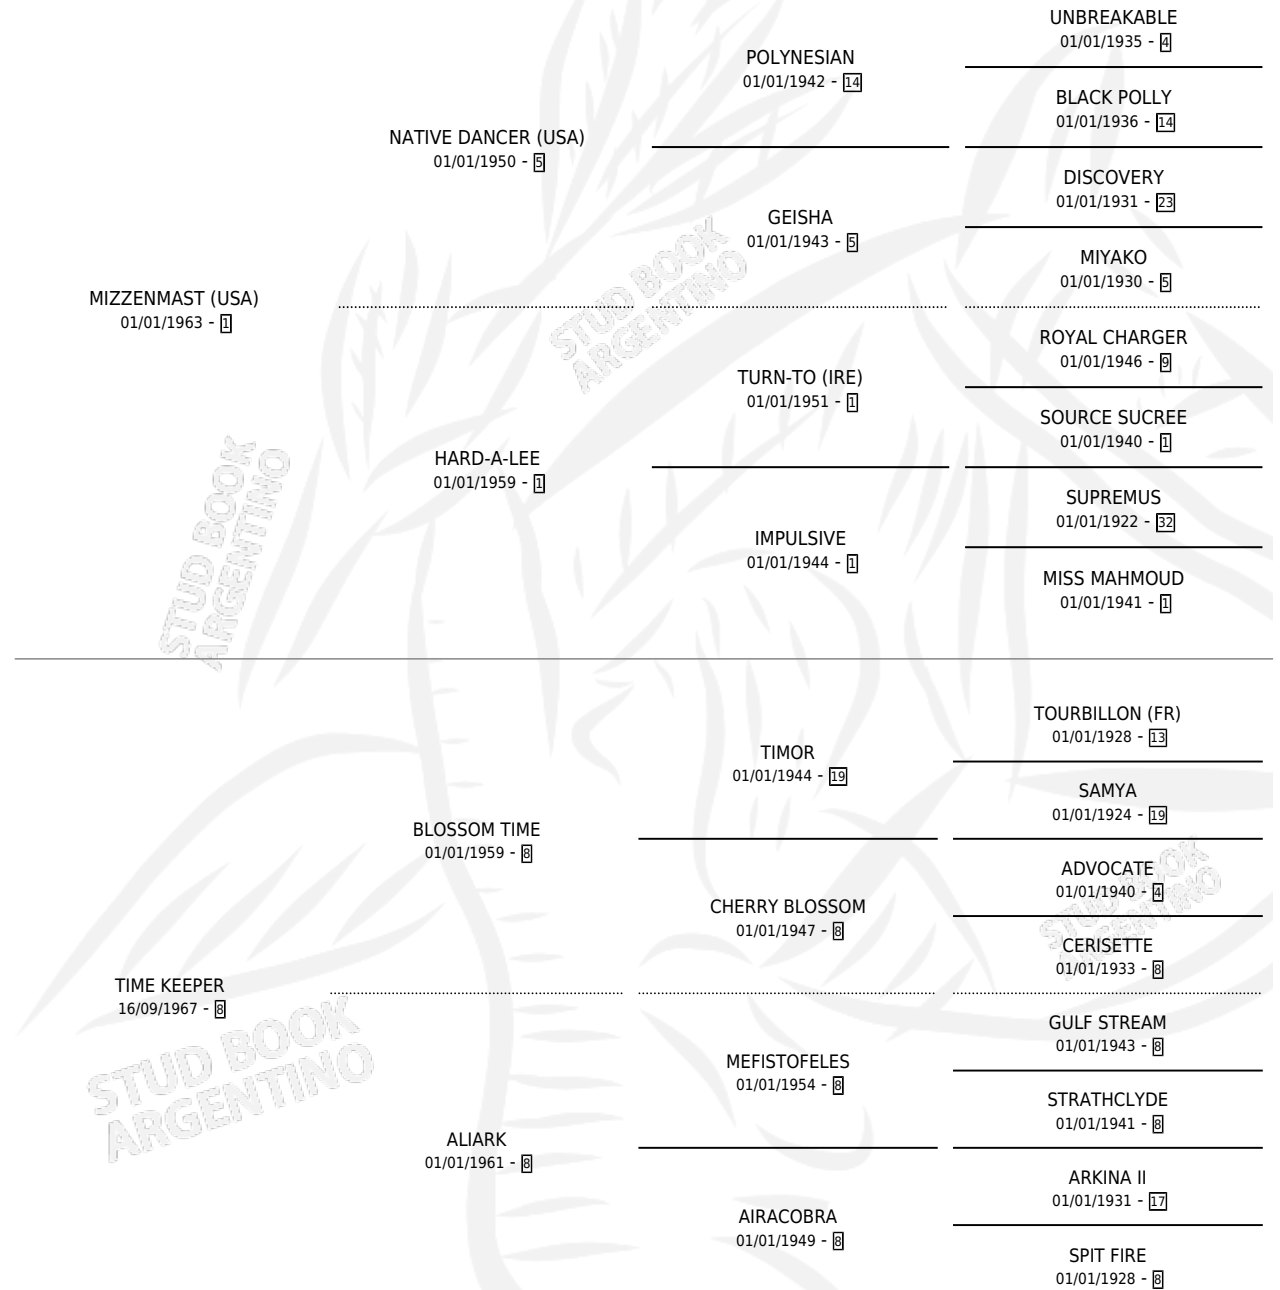

PAMBELE

por **MIZZENMAST (USA)** y **TIME KEEPER** por **BLOSSOM TIME**

Argentina · Macho · Zaino Colorado · SP · 12/09/1973
Familia 8-g · Volumen 28

ESTADO

TIPIFICACIÓN SANGUÍNEA	X
TIPIFICACIÓN POR ADN	X
PASAPORTE	X
IDENTIFICACIÓN POR MICROCHIP	X
REPRODUCTOR	X

Lugar de nacimiento: Campo particular

Criador: Sin dato

PEDIGREE

CAMPAÑA

Solo carreras oficiales de Argentina

POR EDAD

EDAD	CC	1°	2°	3°	4°	5°	NP	CLC	CLG	CLCG1	CLGG1	IMPORTE	GANANCIA / CC
3 AÑOS	4	0	0	1	3	0	0	4	0	0	0	\$0	\$0
4 AÑOS	3	0	2	0	1	0	0	1	0	0	0	\$0	\$0
TOTALES	7	0	2	1	4	0	0	5	0	0	0	\$0	\$0
%		0.0%	28.6%	14.3%	57.1%	0.0%	0.0%	71.4%	0.0%	0.0%	0.0%		

Placés en La Plata y Palermo en 7 carreras disputadas, 2do Clasico Eduardo Case, 3ro Clasico Direc.provi., 4to Handicap Facistol, Clasico Esta.unidos, Clasico Coronel Prin y Clasico General Neco.

POR DISTANCIA