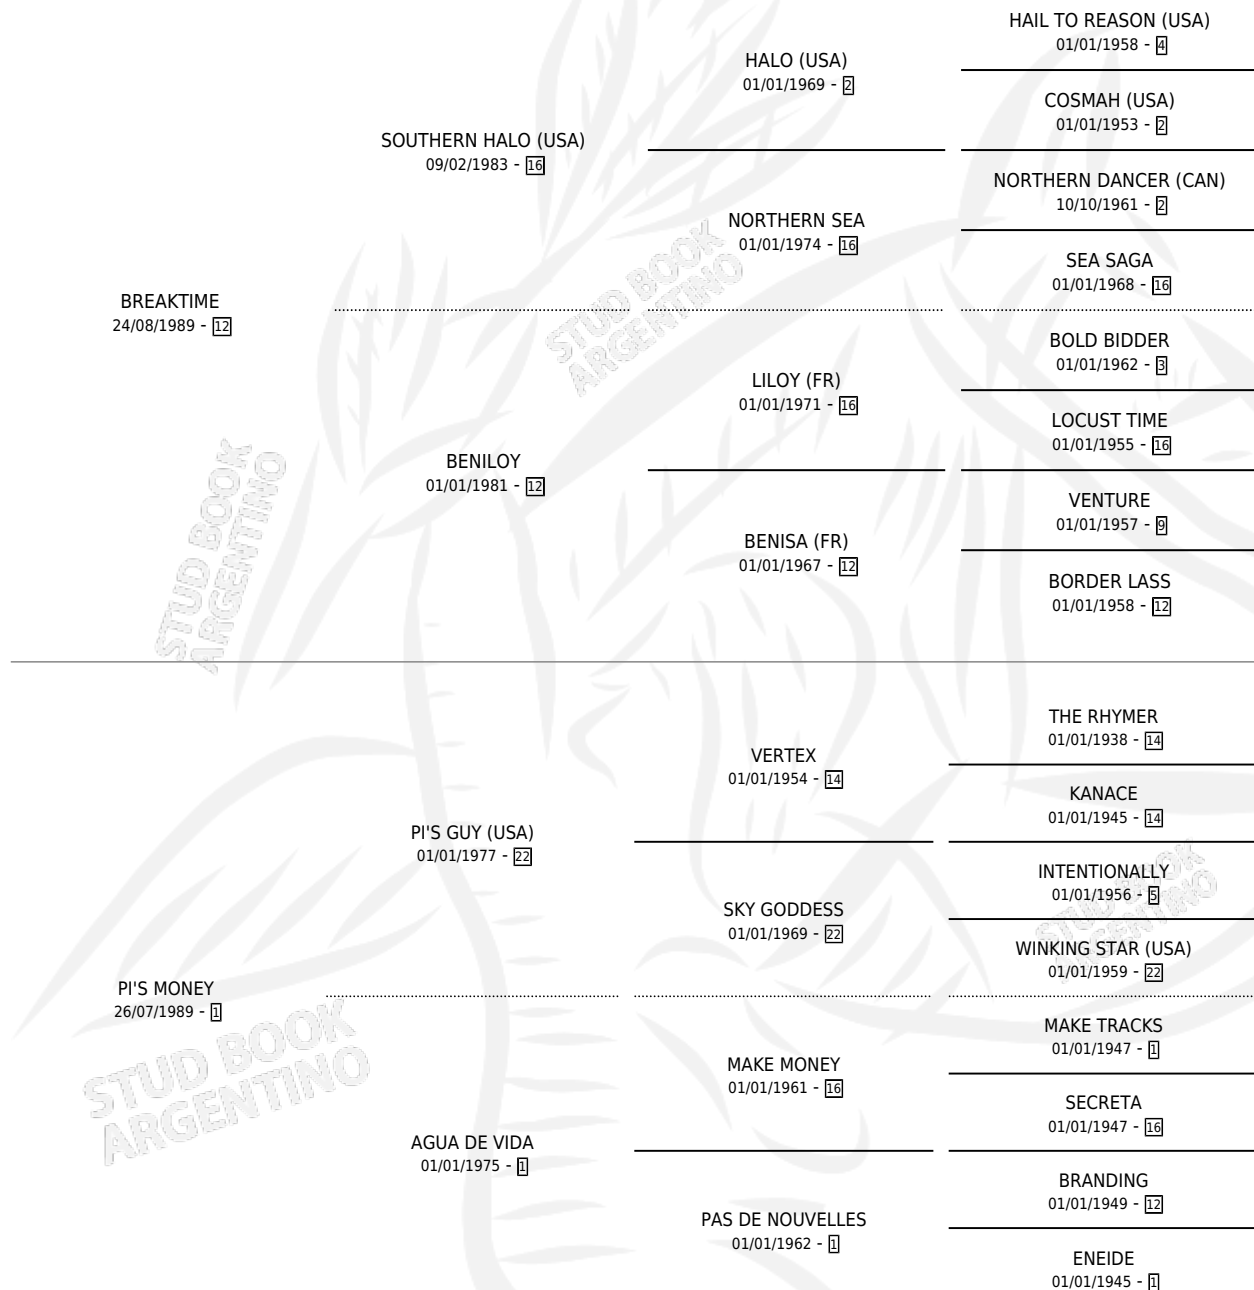

PIDO CANCHA

por **BREAKTIME** y **PI'S MONEY** por **PI'S GUY (USA)**

Argentina · Macho · Zaino · SP · 29/07/1998
Familia 1-I · Volumen 36

ESTADO

TIPIFICACIÓN SANGUÍNEA	X
TIPIFICACIÓN POR ADN	X
PASAPORTE	X
IDENTIFICACIÓN POR MICROCHIP	X
REPRODUCTOR	X

Lugar de nacimiento: Don Viyo

Criador: Sin dato

PEDIGREE

PIDO CANCHA

Datos oficiales del Stud Book Argentino

Documento generado el 10/05/2026

studbook.org.ar