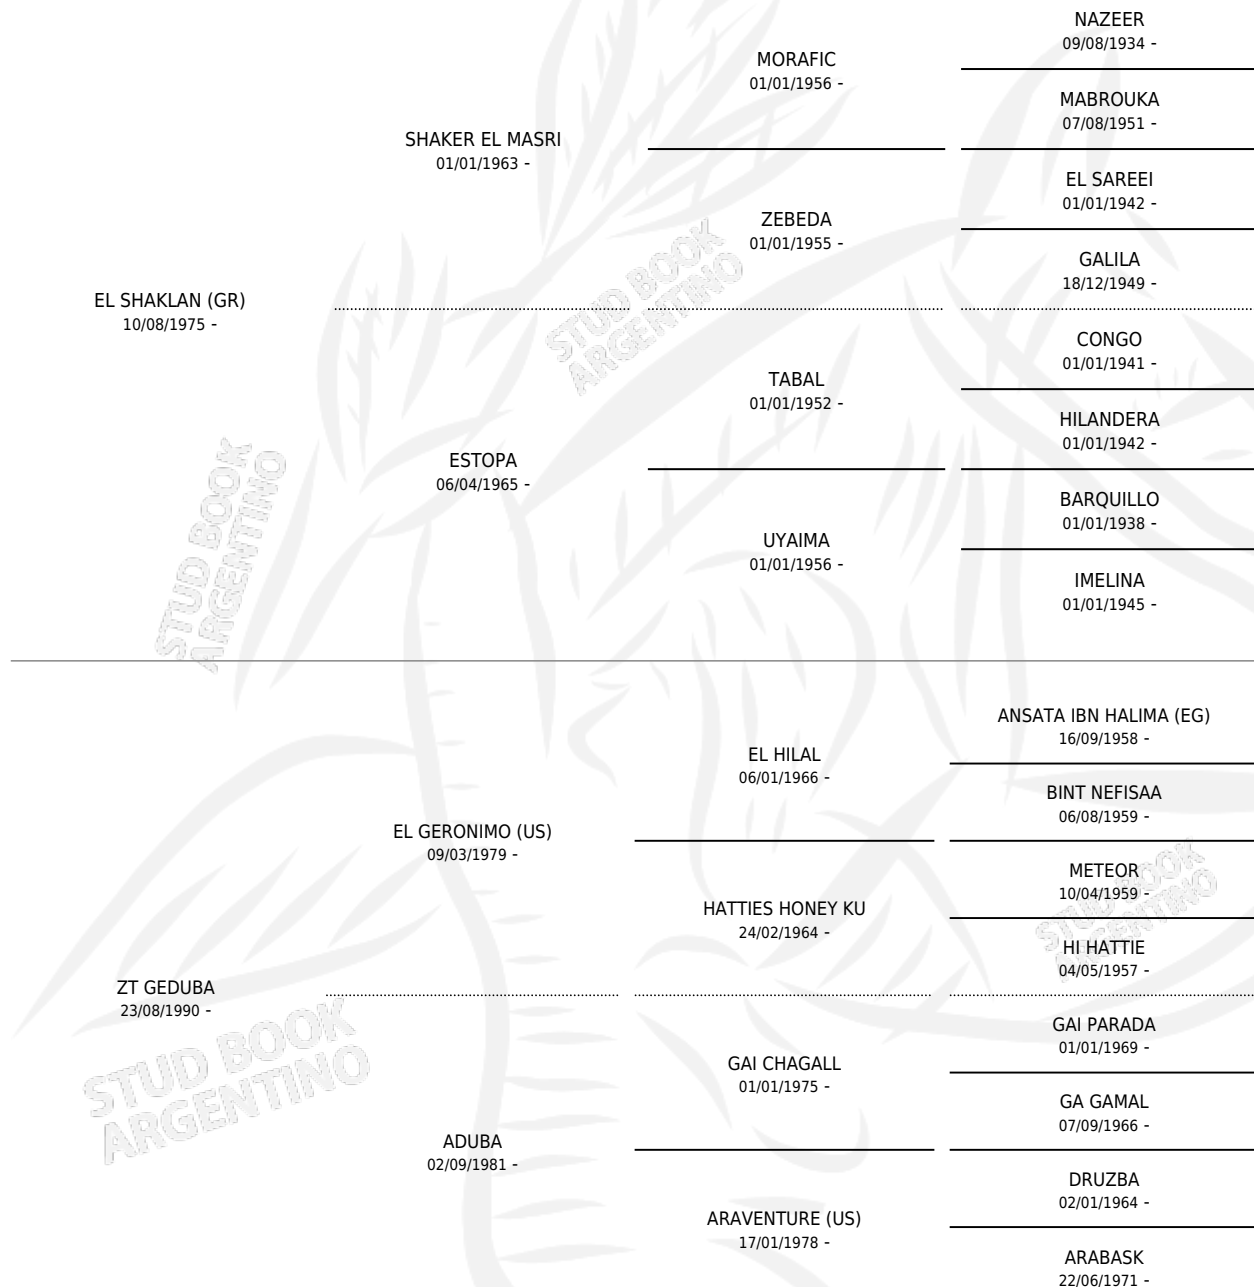

ZT GEKLAN

por EL SHAKLAN (GR) y ZT GEDUBA por EL GERONIMO (US)

Argentina · Macho · Tordillo · AP · 31/07/1998
Familia · Volumen 36

ESTADO

TIPIFICACIÓN SANGUÍNEA	✓
TIPIFICACIÓN POR ADN	✓
PASAPORTE	X
IDENTIFICACIÓN POR MICROCHIP	X
REPRODUCTOR	✓

Lugar de nacimiento: El Atalaya
Criador: El Atalaya

~

HIJOS

	MACHOS	HEMBRAS
13 NACIERON	10	3
SIN ACTUACIONES		

PEDIGREE

SERVICIOS PADRILLO

TEMPORADA	HARAS	SERVICIO	NAC.	EFFECTIVIDAD
2014	EL TREMEDAL	2	0	0.00 %
2012	EL TREMEDAL	2	2	100 %
2010	EL TREMEDAL	1	0	0.00 %
2008	EL TREMEDAL	1	1	100 %
2007	EL TREMEDAL	2	2	100 %
2006	EL TREMEDAL	3	1	33.33 %
2005	EL TREMEDAL	3	1	33.33 %
2004	EL TREMEDAL	3	2	66.67 %
2003	EL TREMEDAL	3	2	66.67 %
2002	EL TREMEDAL	1	1	100 %
2002	EL TREMEDAL	2	1	50.00 %
2000	EL TREMEDAL	1	0	0.00 %