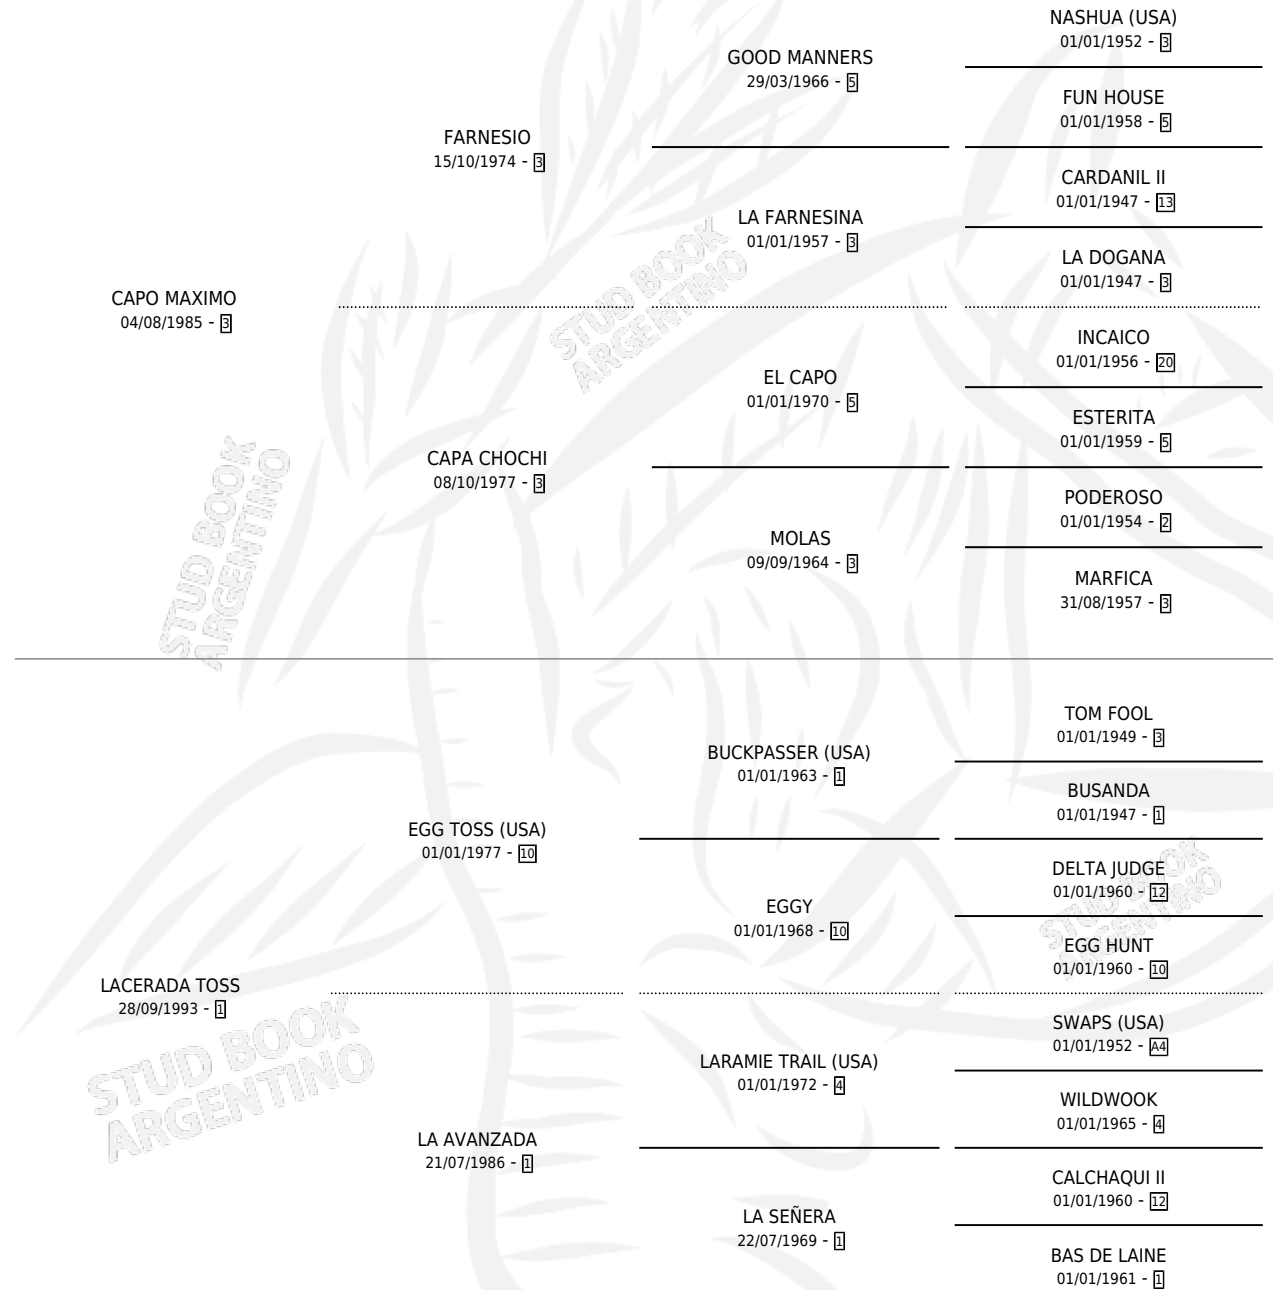

CAPO DE MAFIA

por CAPO MAXIMO y LACERADA TOSS por EGG TOSS
(USA)

Argentina · Macho · Alazan Tostado · SP · 10/08/1998
Familia 1-I · Volumen 36

ESTADO

TIPIFICACIÓN SANGUÍNEA	✓
TIPIFICACIÓN POR ADN	X
PASAPORTE	X
IDENTIFICACIÓN POR MICROCHIP	X
REPRODUCTOR	X

Lugar de nacimiento: Santa Victoria

Criador: Santa Victoria

PEDIGREE