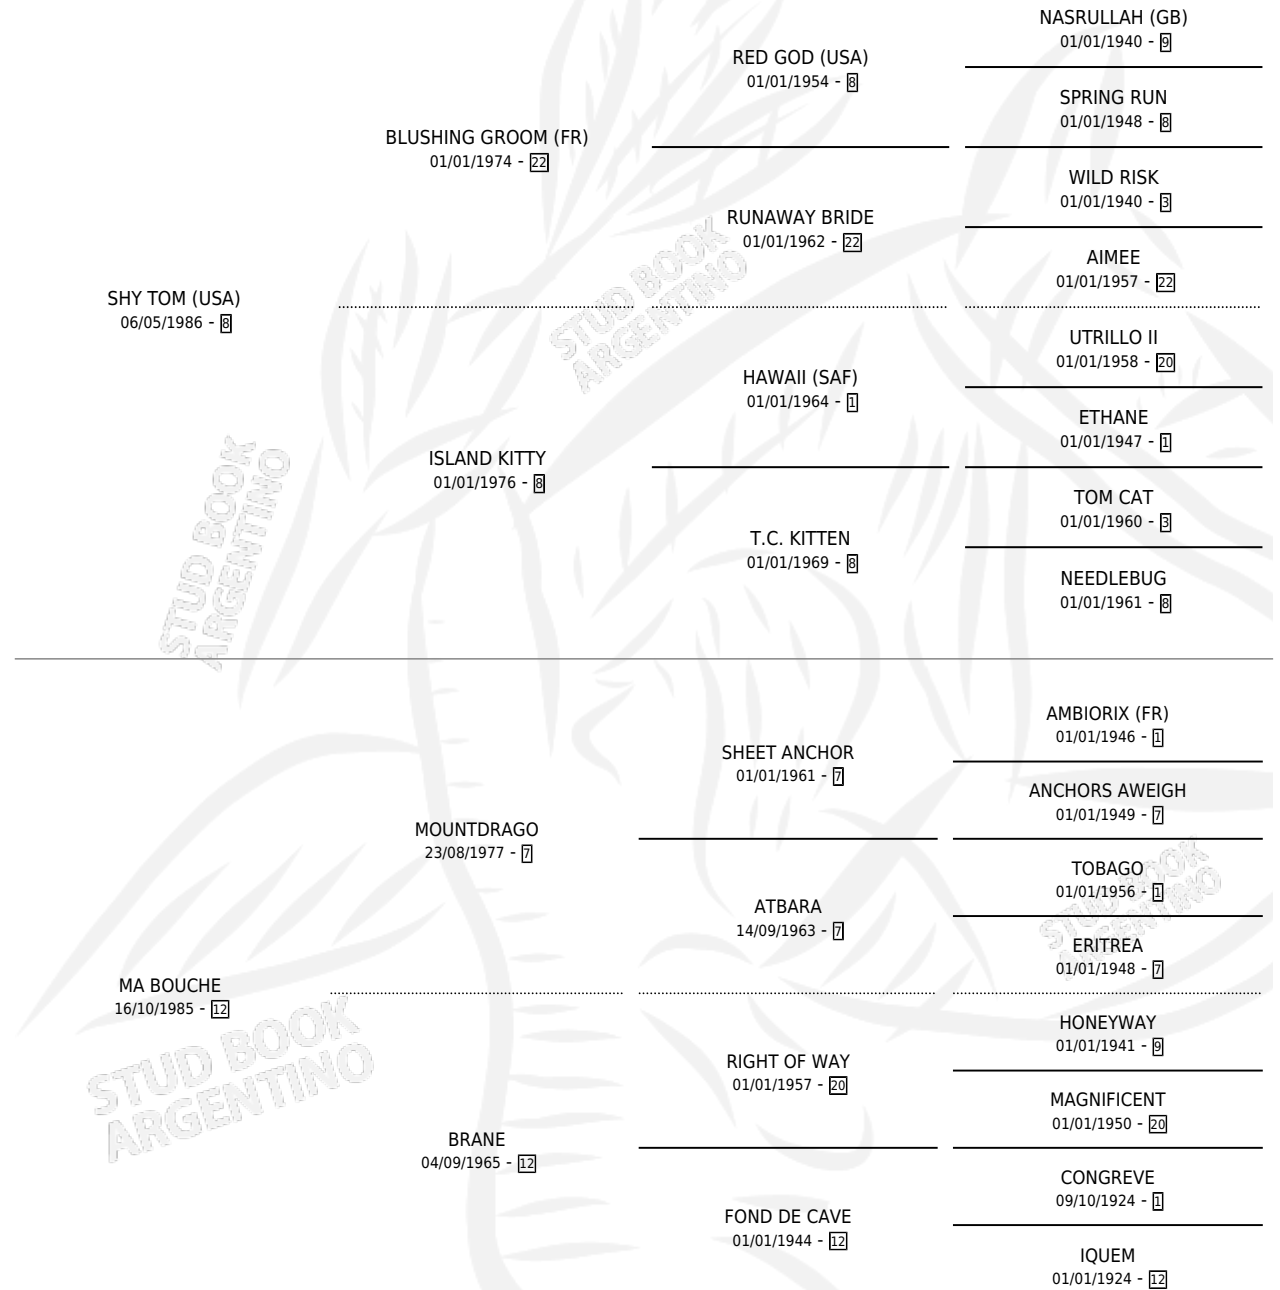

MONARCA TOM

por SHY TOM (USA) y MA BOUCHE por MOUNTDRAGO

Argentina · Macho · Zaino Doradillo · SP · 10/08/1998
Familia 12-d · Volumen 36

ESTADO

TIPIFICACIÓN SANGUÍNEA	✓
TIPIFICACIÓN POR ADN	X
PASAPORTE	X
IDENTIFICACIÓN POR MICROCHIP	X
REPRODUCTOR	X

Lugar de nacimiento: La Biznaga

Criador: La Biznaga

PEDIGREE

EXPORTACIÓN / IMPORTACIÓN

FECHA	MOVIMIENTO	PAÍS
21/09/2000	EXPORTADO	SUDAFRICA

MONARCA TOM

Datos oficiales del Stud Book Argentino

Documento generado el 02/05/2026