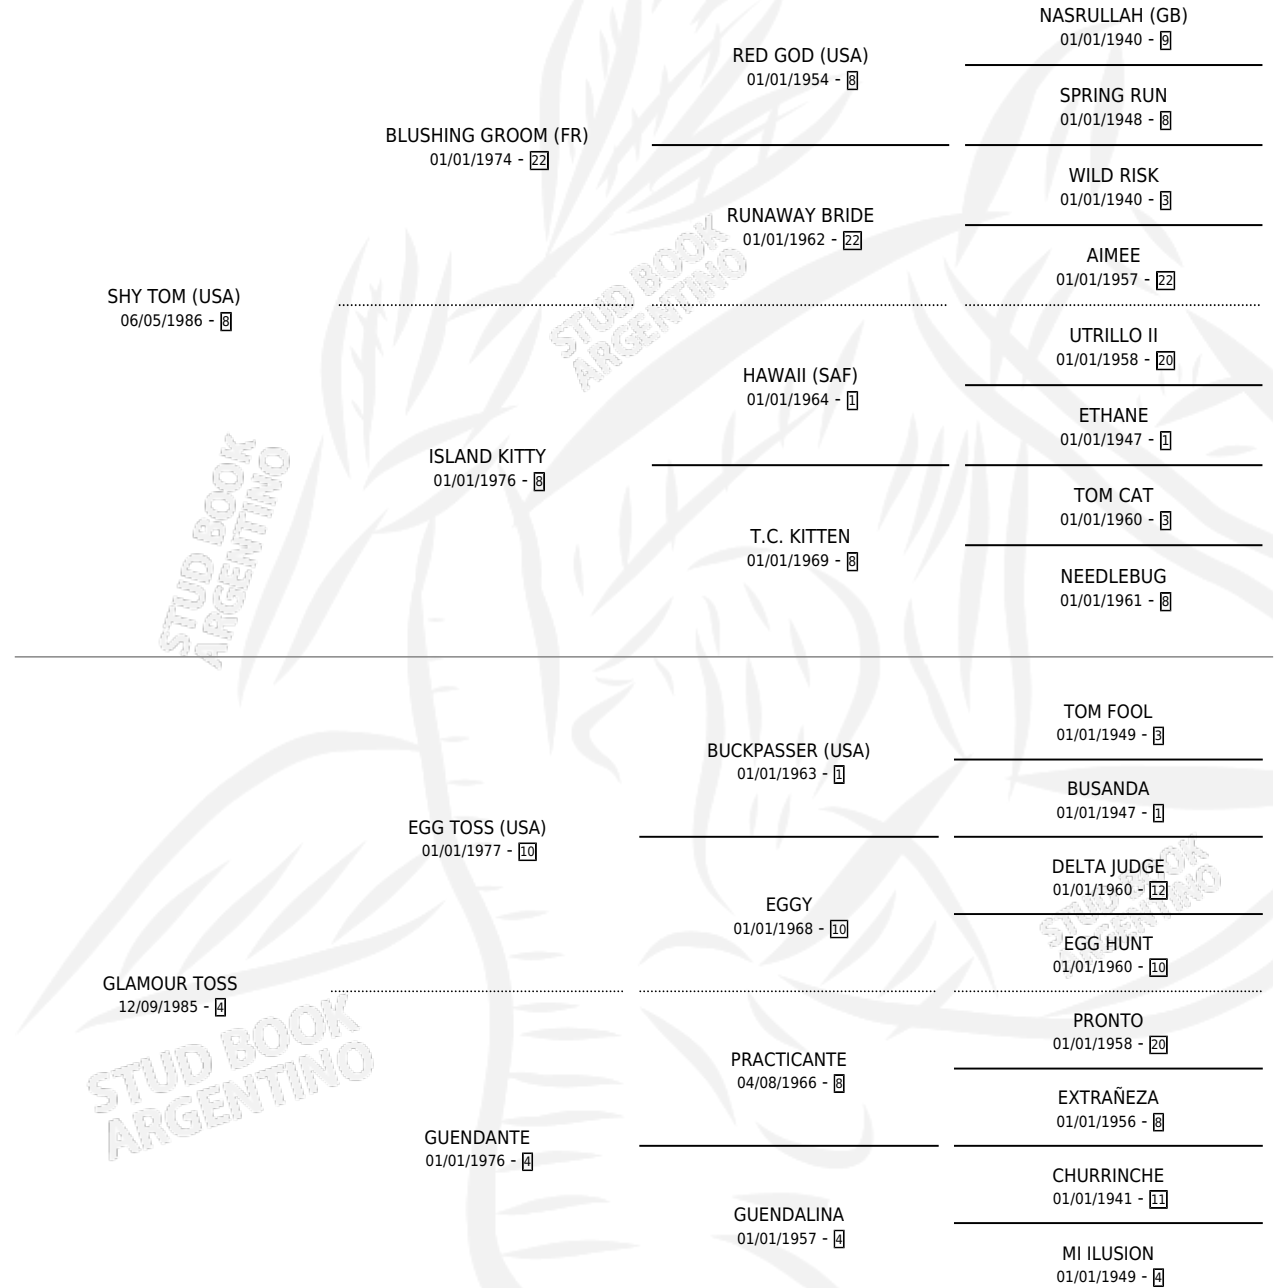

SHY GUAYABERA

por SHY TOM (USA) y GLAMOUR TOSS por EGG TOSS (USA)

Argentina · Hembra · Alazan · SP · 09/08/1998
Familia 4-e · Volumen 36

ESTADO

TIPIFICACIÓN SANGUÍNEA	✓
TIPIFICACIÓN POR ADN	X
PASAPORTE	X
IDENTIFICACIÓN POR MICROCHIP	X
REPRODUCTOR	X

Lugar de nacimiento: La Biznaga
Criador: La Biznaga

PEDIGREE

SHY GUAYABERA

Datos oficiales del Stud Book Argentino

Documento generado el 12/06/2026

studbook.org.ar