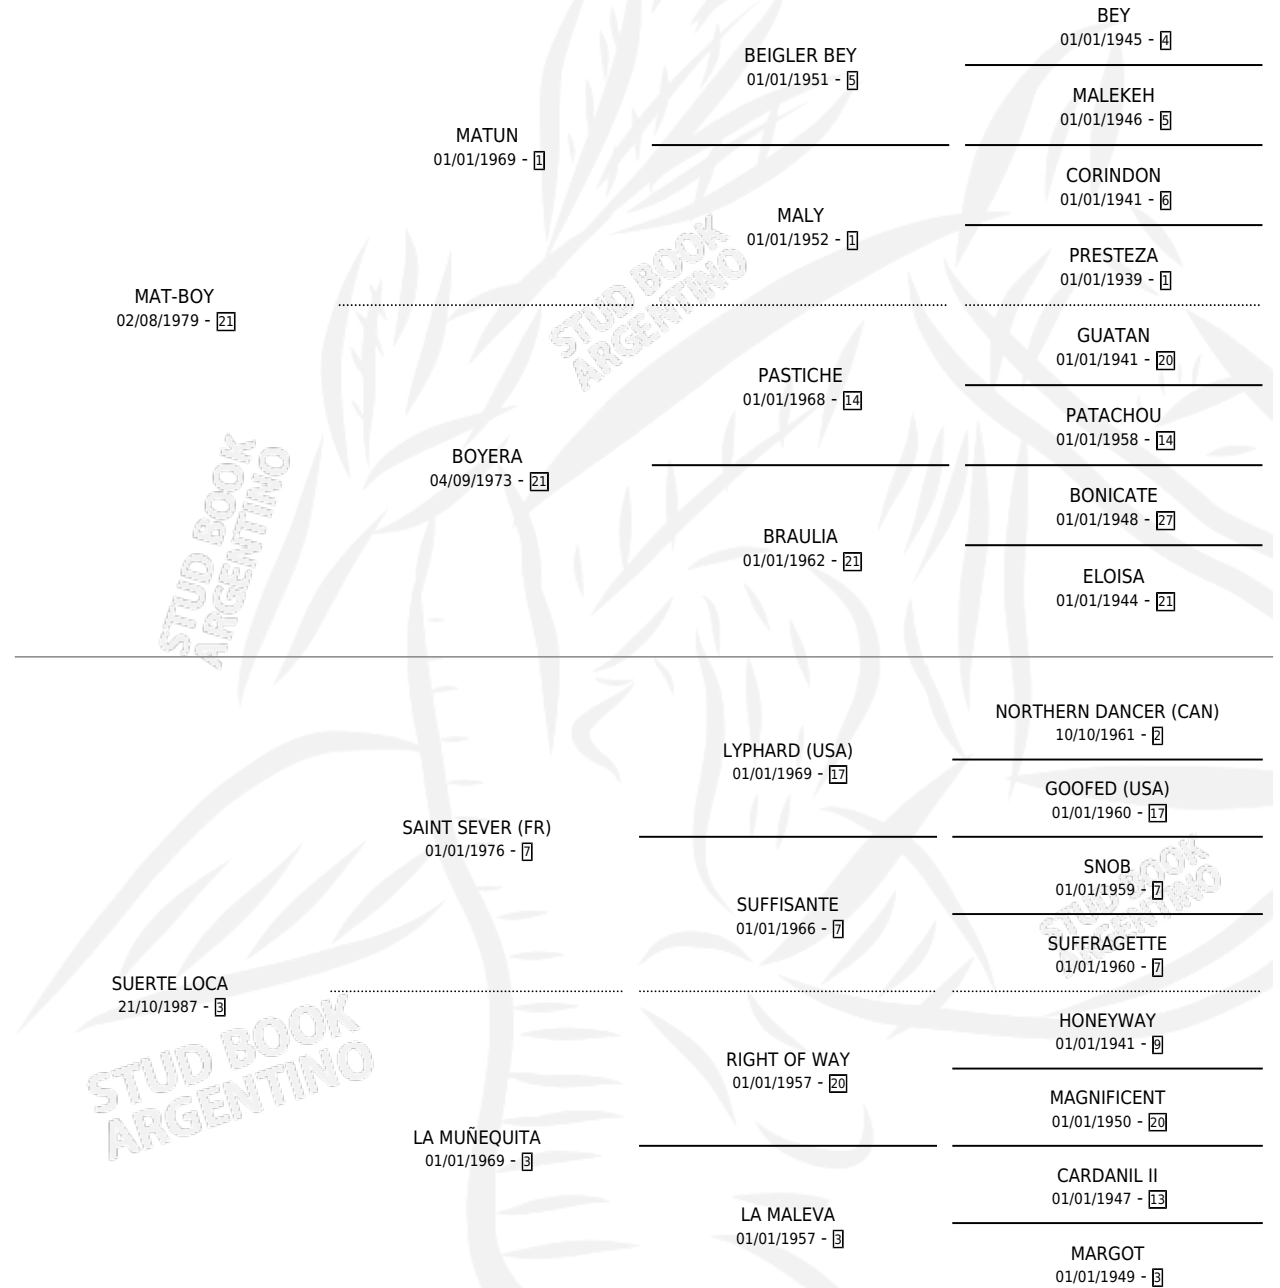

SUPERAVIT BOY

por MAT-BOY y SUERTE LOCA por SAINT SEVER (FR)

Argentina · Macho · Alazan · SP · 06/08/1998
Familia 3-h · Volumen 36

ESTADO

TIPIFICACIÓN SANGUÍNEA	✓
TIPIFICACIÓN POR ADN	X
PASAPORTE	X
IDENTIFICACIÓN POR MICROCHIP	X
REPRODUCTOR	X

Lugar de nacimiento: La Biznaga

Criador: La Biznaga

PEDIGREE

EXPORTACIÓN / IMPORTACIÓN

FECHA	MOVIMIENTO	PAÍS
20/11/2000	EXPORTADO	CHILE

SUPERAVIT BOY

Datos oficiales del Stud Book Argentino

Documento generado el 28/04/2026