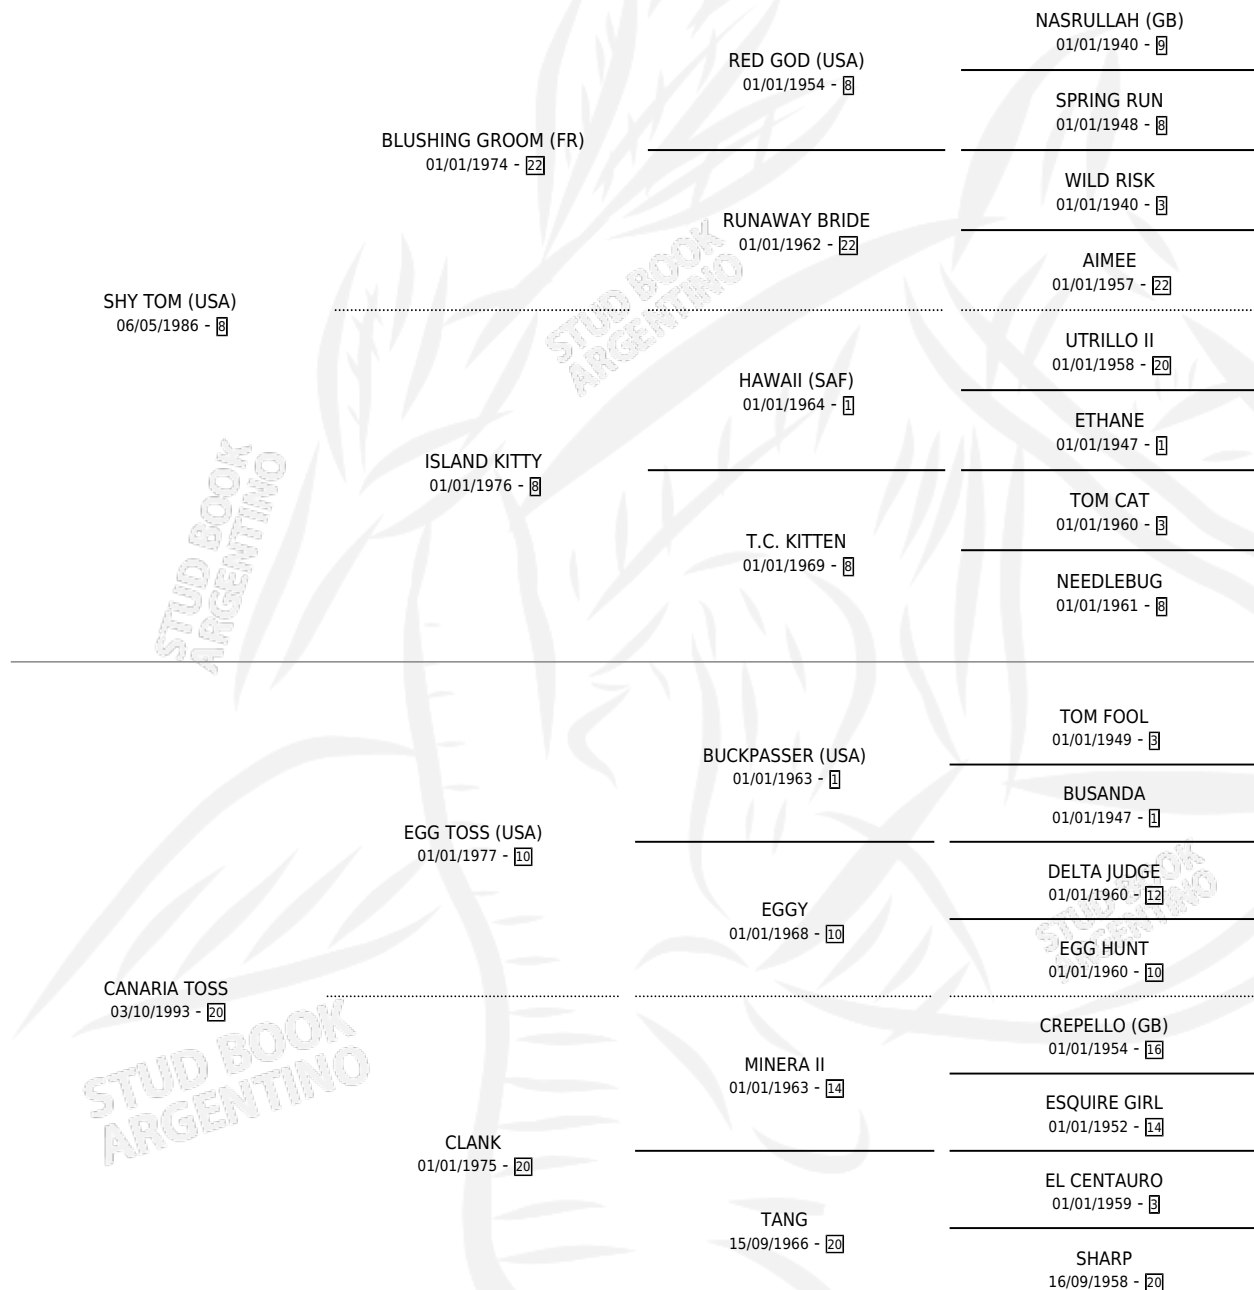

SHY CANARIA

por SHY TOM (USA) y CANARIA TOSS por EGG TOSS (USA)

Argentina · Hembra · Zaino Doradillo · SP · 04/08/1998
Familia 20-a · Volumen 36

ESTADO

TIPIFICACIÓN SANGUÍNEA	✓
TIPIFICACIÓN POR ADN	X
PASAPORTE	X
IDENTIFICACIÓN POR MICROCHIP	X
REPRODUCTOR	✓

Lugar de nacimiento: La Biznaga

Criador: La Biznaga

PEDIGREE

S

mientos **0** / Efectividad **0.00%**

PADRILLO

PRODUCTO

CRIADOR

1ER SERVICIO

ÚLTIMO SERVICIO

SPEEDY TOSS

∅

04/11/2001

07/12/2001

SHY CANARIA

Datos oficiales del Stud Book Argentino