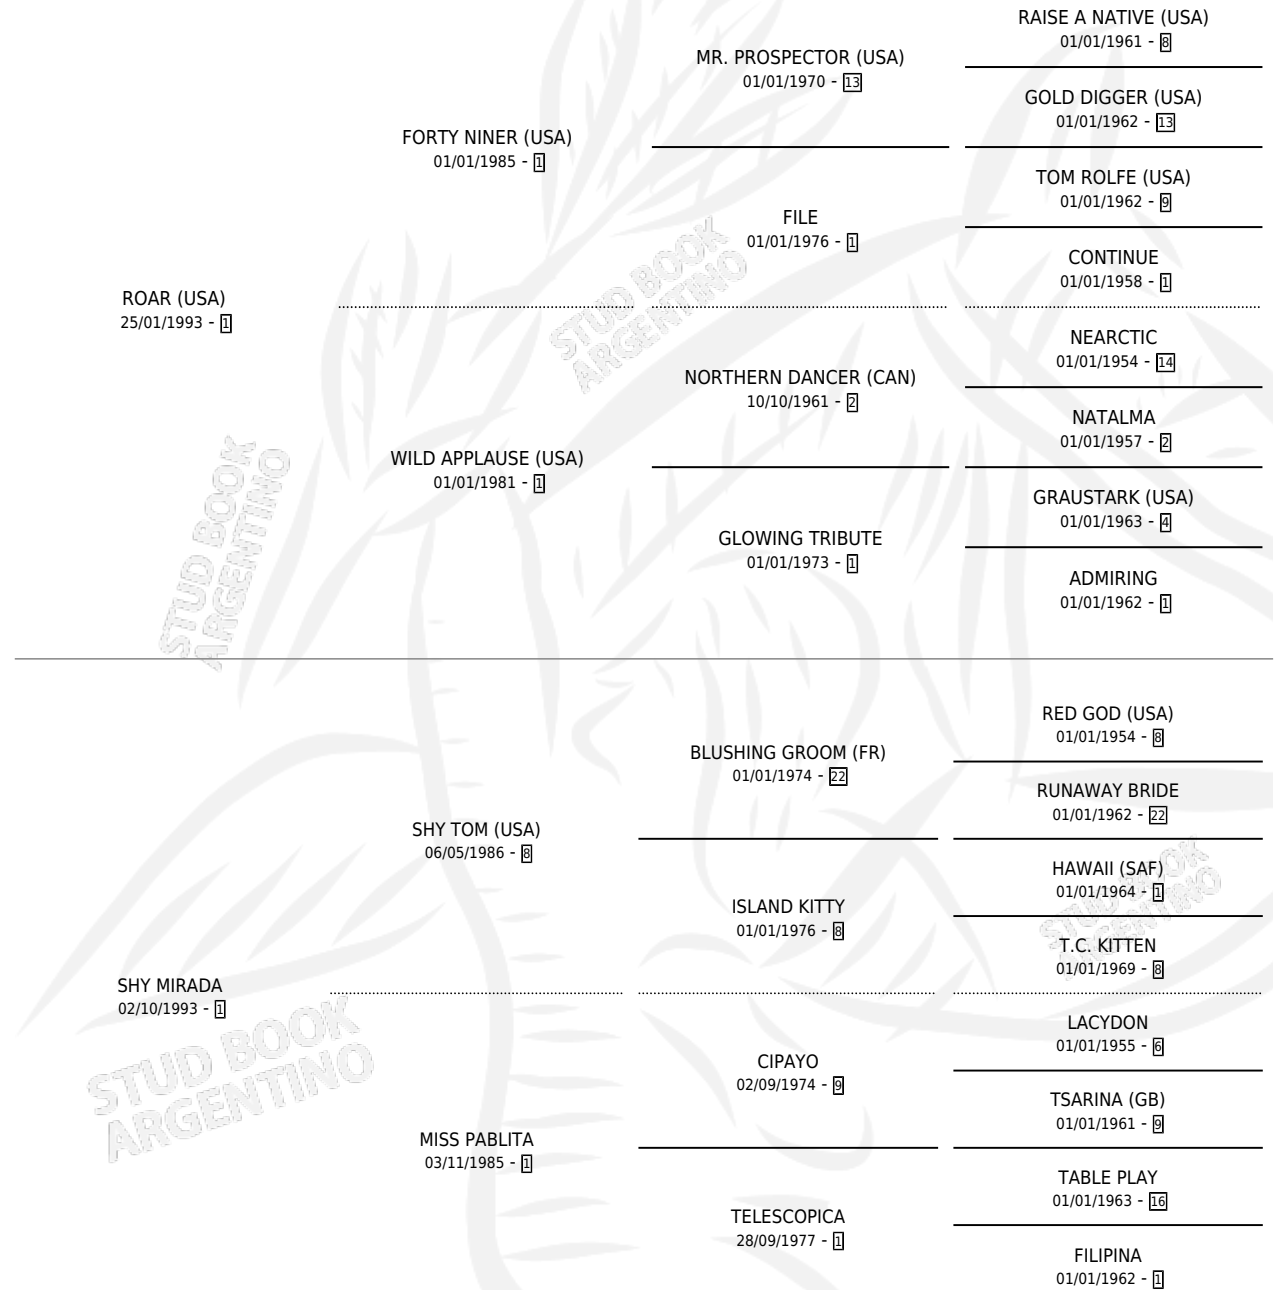

FORTY MILLERA

por ROAR (USA) y SHY MIRADA por SHY TOM (USA)

Argentina · Hembra · Alazan Tostado · SP · 03/08/1998
Familia 1-s · Volumen 36

ESTADO

TIPIFICACIÓN SANGUÍNEA	✓
TIPIFICACIÓN POR ADN	X
PASAPORTE	X
IDENTIFICACIÓN POR MICROCHIP	X
REPRODUCTOR	X

Lugar de nacimiento: La Biznaga

Criador: La Biznaga

PEDIGREE

EXPORTACIÓN / IMPORTACIÓN

FECHA	MOVIMIENTO	PAÍS
30/10/2002	EXPORTADO	ESTADOS UNIDOS

~

CAMPAÑA

Solo carreras oficiales de Argentina