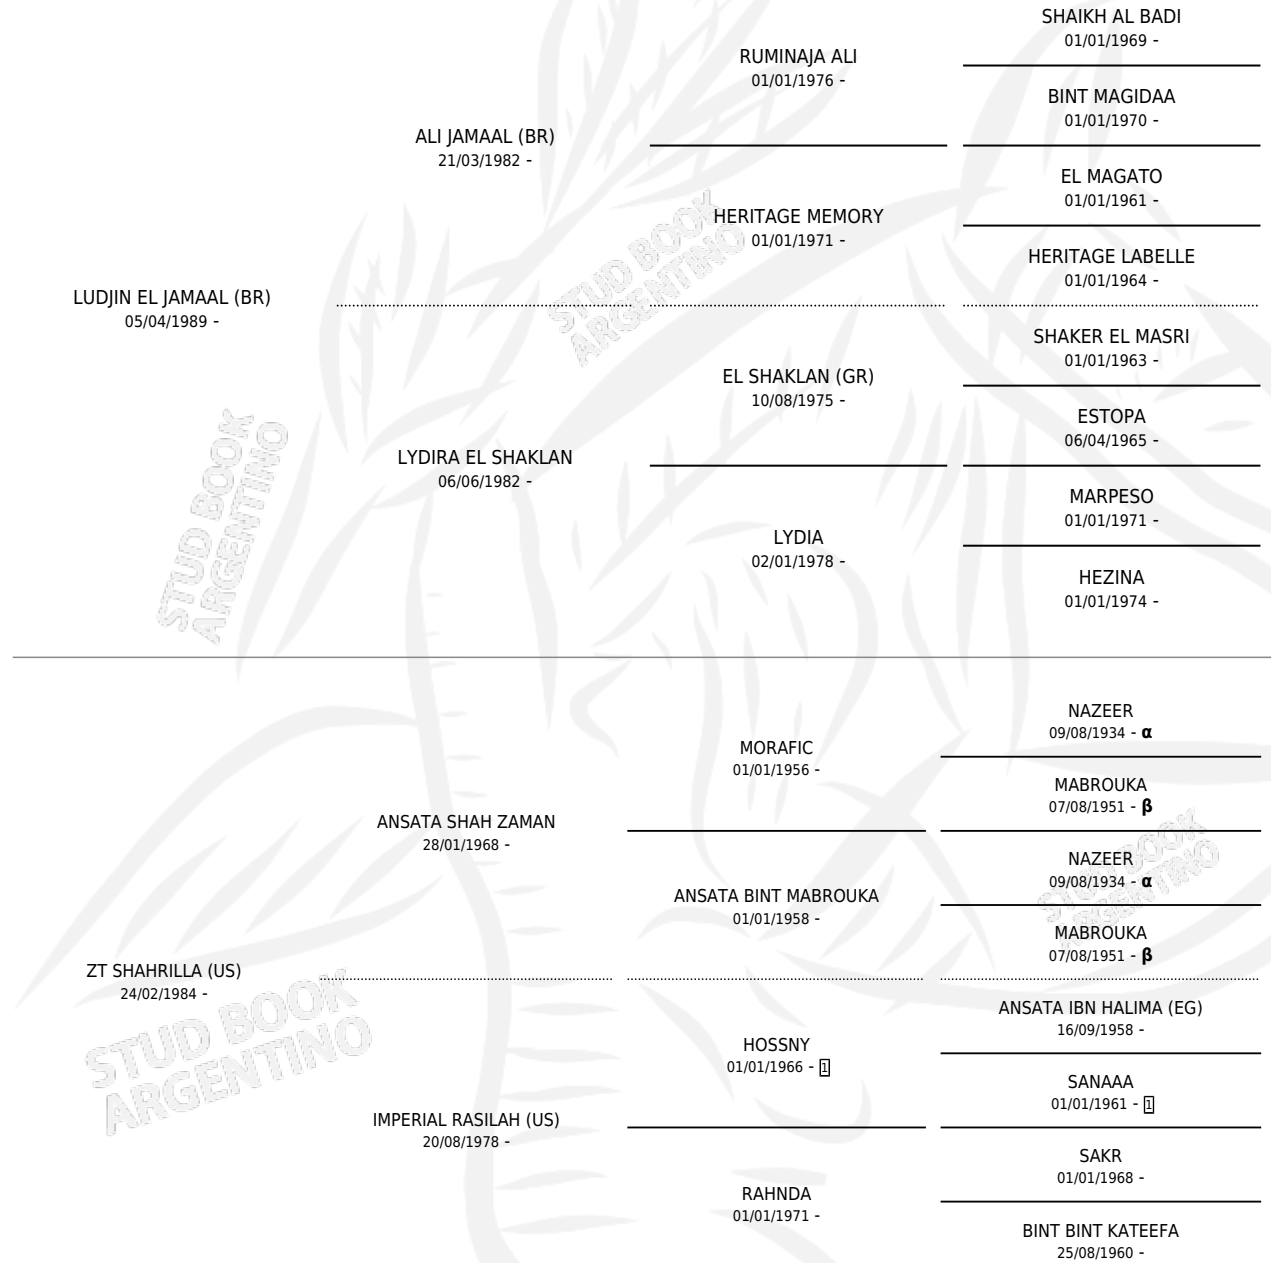

Lugar de nacimiento: Campo particular
Criador: Smart De Cook Gloria

~

HIJOS

	MACHOS	HEMBRAS
8 NACIERON	4	4
SIN ACTUACIONES		

PEDIGREE

INBREEDING : α, β

S

mientos 8 / Efectividad 88.89%