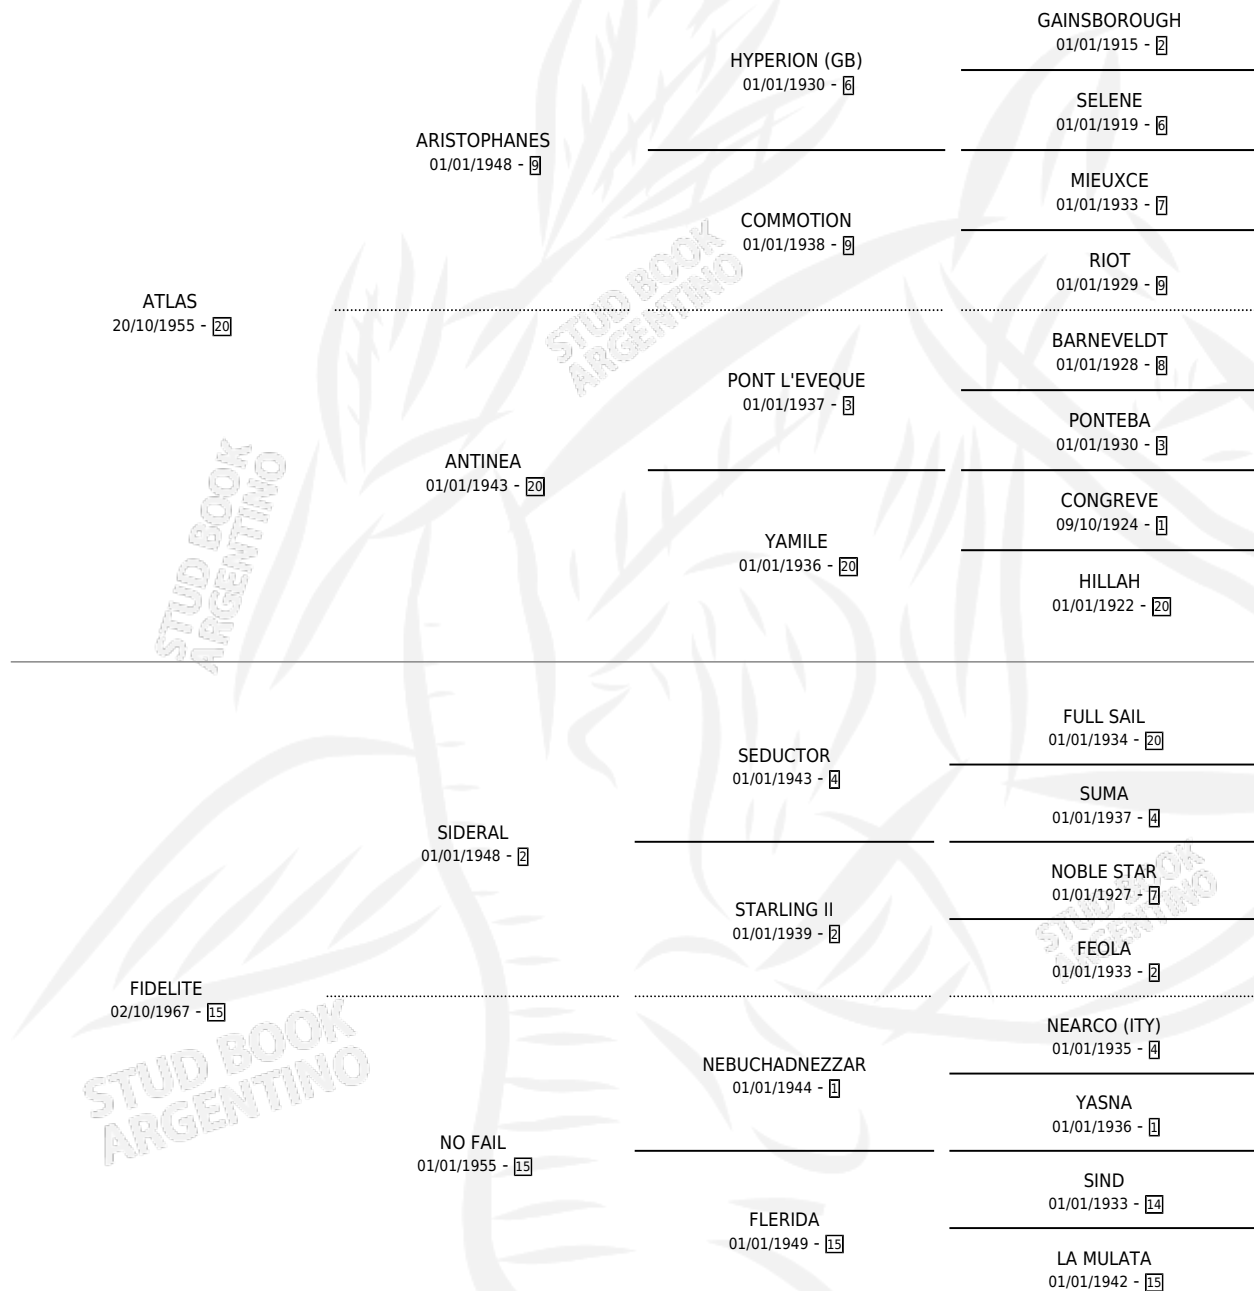

ATTORNEY

por ATLAS y FIDELITE por SIDERAL

Argentina · Macho · Alazan · SP · 16/09/1973
Familia 15-d · Volumen 28

ESTADO

TIPIFICACIÓN SANGUÍNEA	X
TIPIFICACIÓN POR ADN	X
PASAPORTE	X
IDENTIFICACIÓN POR MICROCHIP	X
REPRODUCTOR	✓

Lugar de nacimiento: Campo particular

Criador: Sin dato

~

HIJOS

	MACHOS	HEMBRAS
28 NACIERON	11	17
SIN ACTUACIONES		

PEDIGREE

SERVICIOS PADRILLO

TEMPORADA	HARAS	SERVICIO	NAC.	EFFECTIVIDAD
0	IMPORTADO EN VIENTRE	6	0	0.00 %