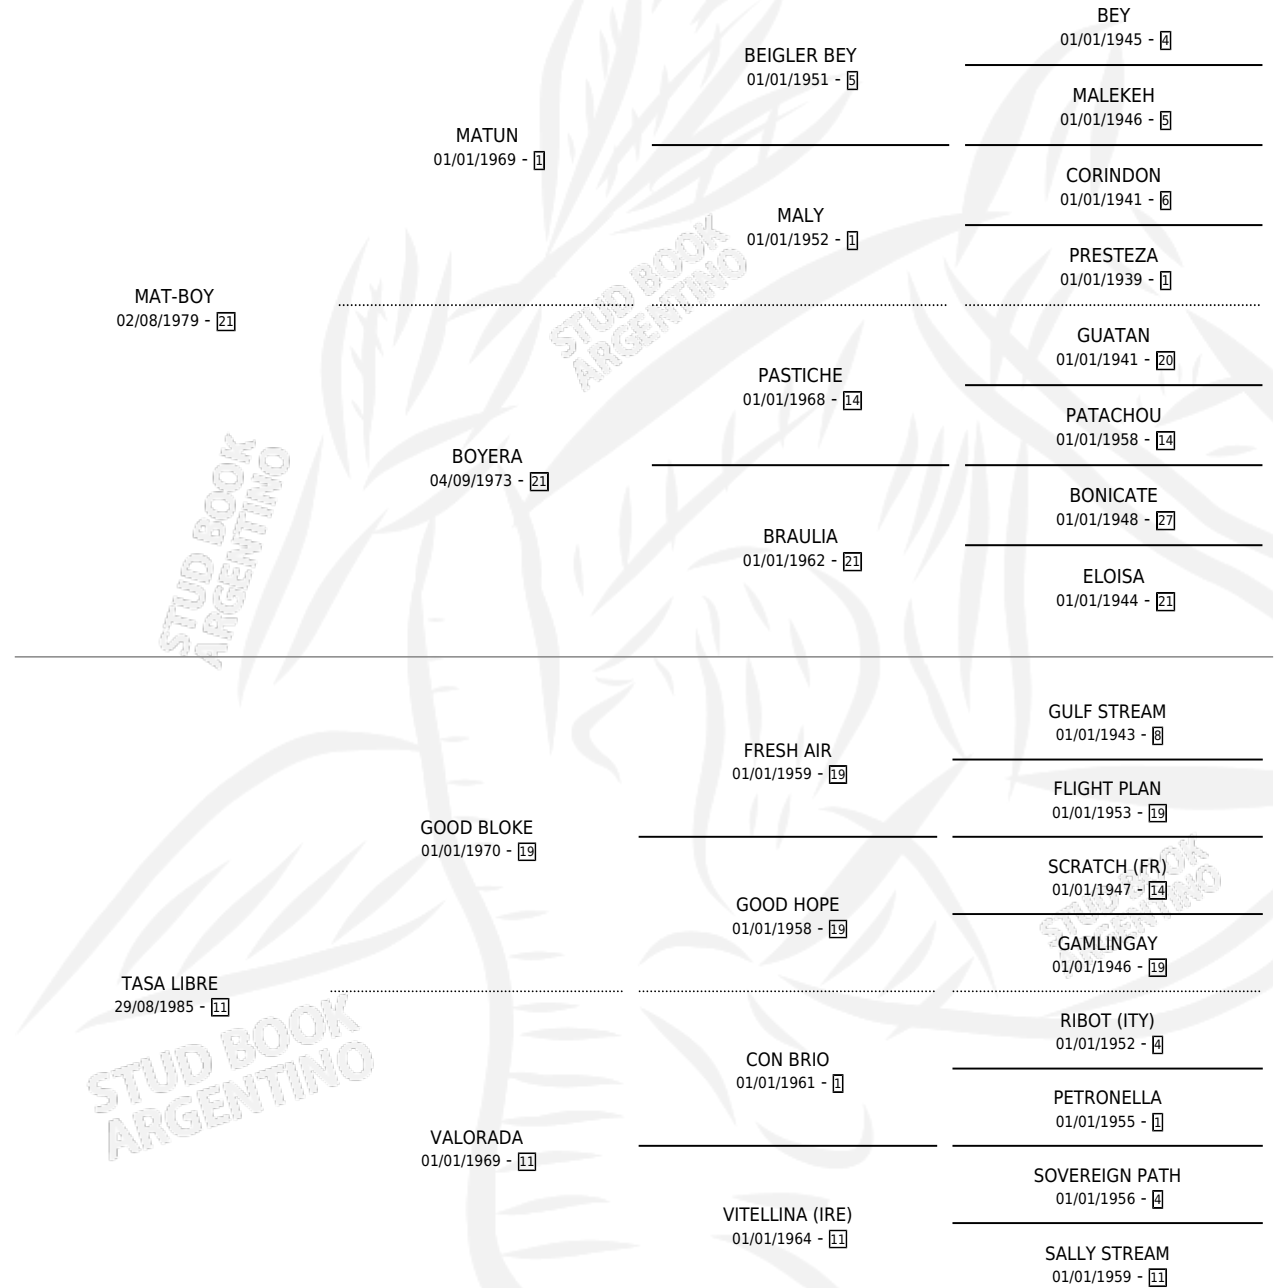

TALENT BOY

por MAT-BOY y TASA LIBRE por GOOD BLOKE

Argentina · Macho · Alazan Tostado · SP · 31/07/1998
Familia 11-f · Volumen 36

ESTADO

TIPIFICACIÓN SANGUÍNEA	✓
TIPIFICACIÓN POR ADN	X
PASAPORTE	X
IDENTIFICACIÓN POR MICROCHIP	X
REPRODUCTOR	X

Lugar de nacimiento: Clausan

Criador: Clausan

PEDIGREE

EXPORTACIÓN / IMPORTACIÓN

FECHA	MOVIMIENTO	PAÍS
07/11/2000	EXPORTADO	CHILE

TALENT BOY

Datos oficiales del Stud Book Argentino

Documento generado el 03/05/2026