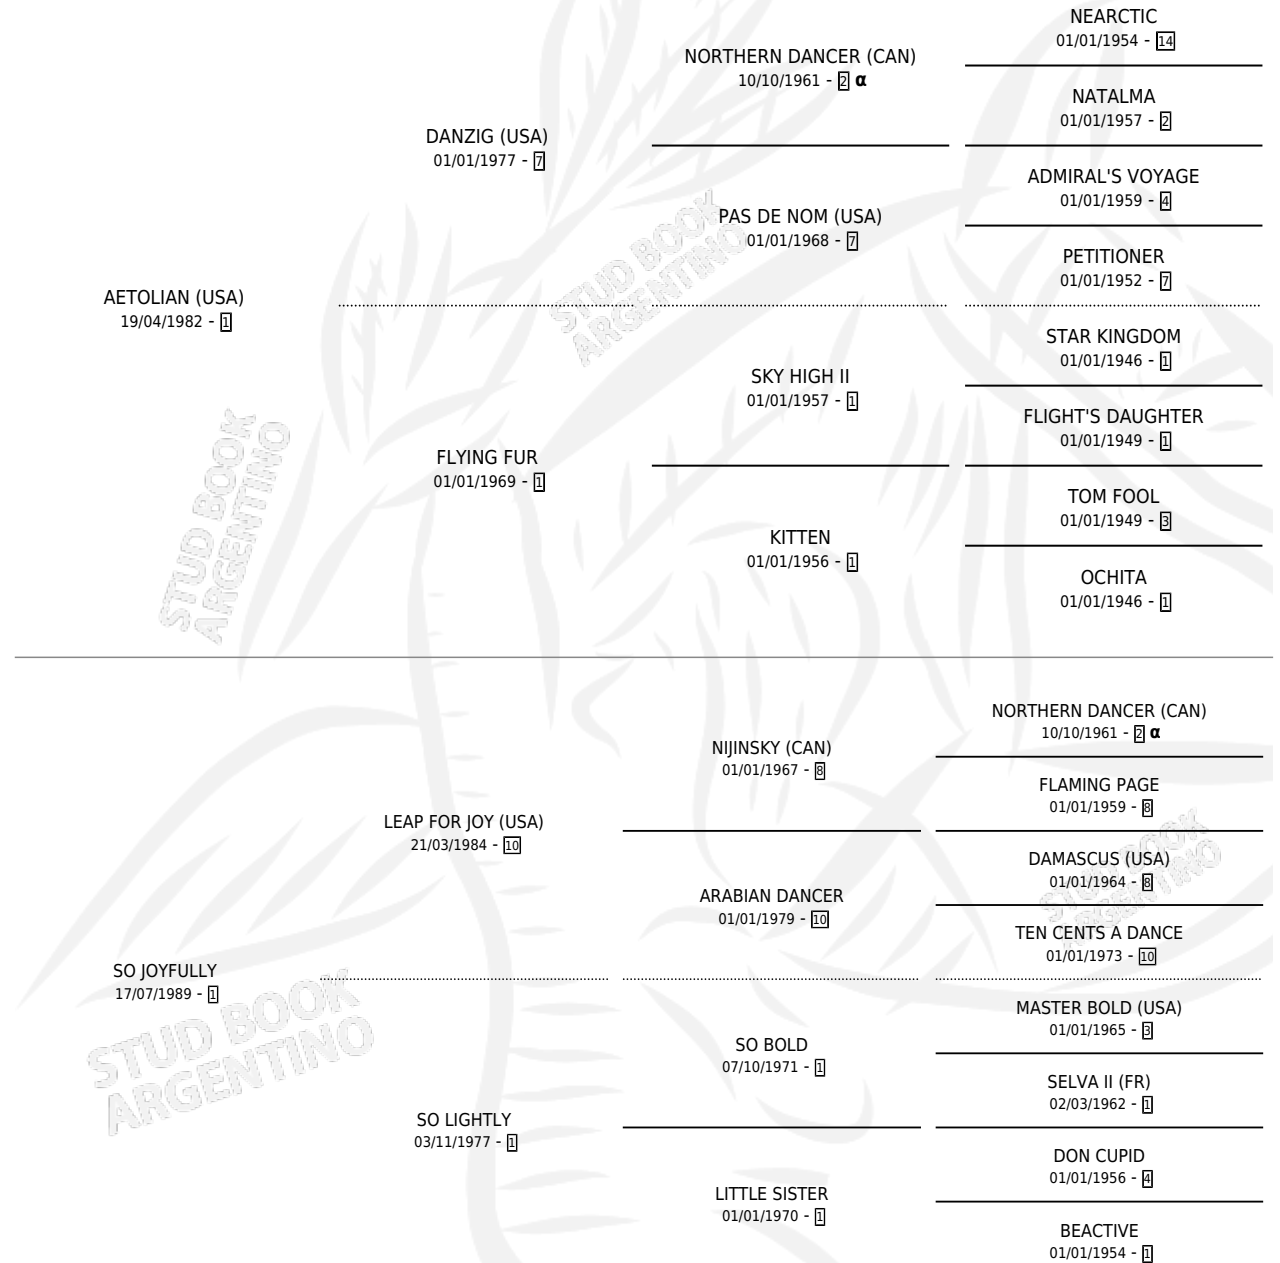

SO JUBILIAN

por **AETOLIAN (USA)** y **SO JOYFULLY** por **LEAP FOR JOY (USA)**

Argentina · Macho · Tordillo · SP · 24/07/1998
Familia 1-o · Volumen 36

ESTADO

TIPIFICACIÓN SANGUÍNEA	✓
TIPIFICACIÓN POR ADN	X
PASAPORTE	X
IDENTIFICACIÓN POR MICROCHIP	X
REPRODUCTOR	X

Lugar de nacimiento: Melincue
Criador: Sin dato

PEDIGREE

INBREEDING : α