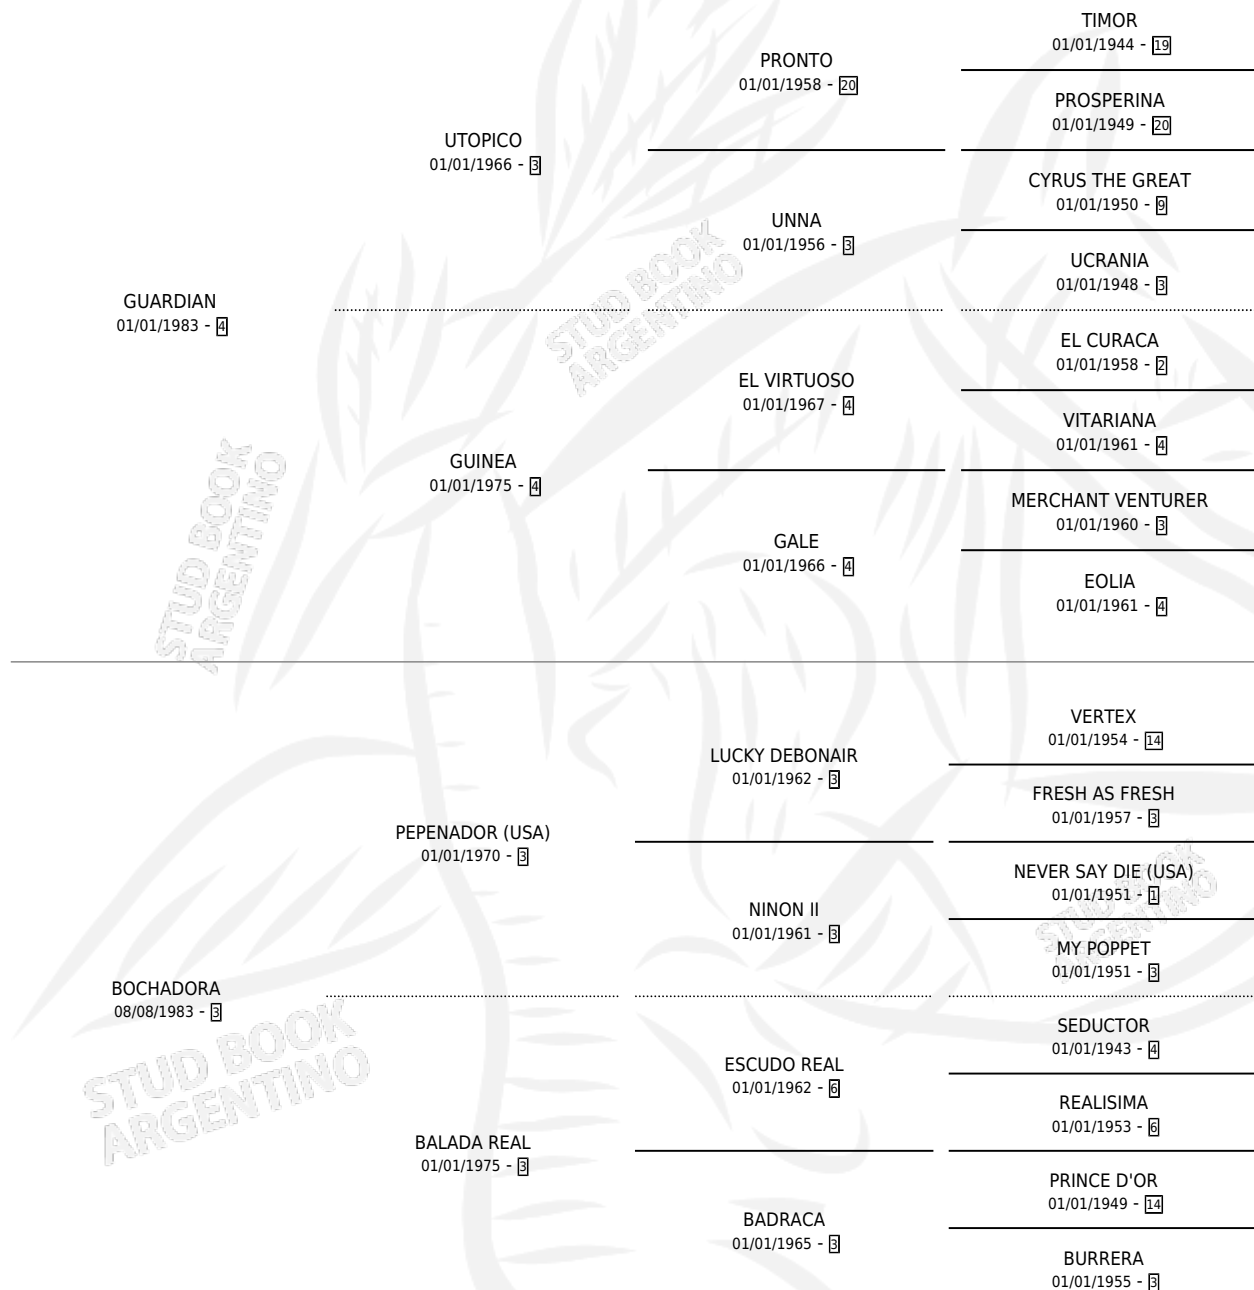

SALVAJE GUARDIAN

por **GUARDIAN** y **BOCHADORA** por **PEPENADOR (USA)**

Argentina · Macho · Alazan Tostado · SP · 03/08/1998
Familia 3-h · Volumen 36

ESTADO

TIPIFICACIÓN SANGUÍNEA	X
TIPIFICACIÓN POR ADN	X
PASAPORTE	X
IDENTIFICACIÓN POR MICROCHIP	X
REPRODUCTOR	X

Lugar de nacimiento: Sierras Mias

Criador: Sierras Mias

PEDIGREE

SALVAJE GUARDIAN

Datos oficiales del Stud Book Argentino

Documento generado el 12/05/2026

studbook.org.ar