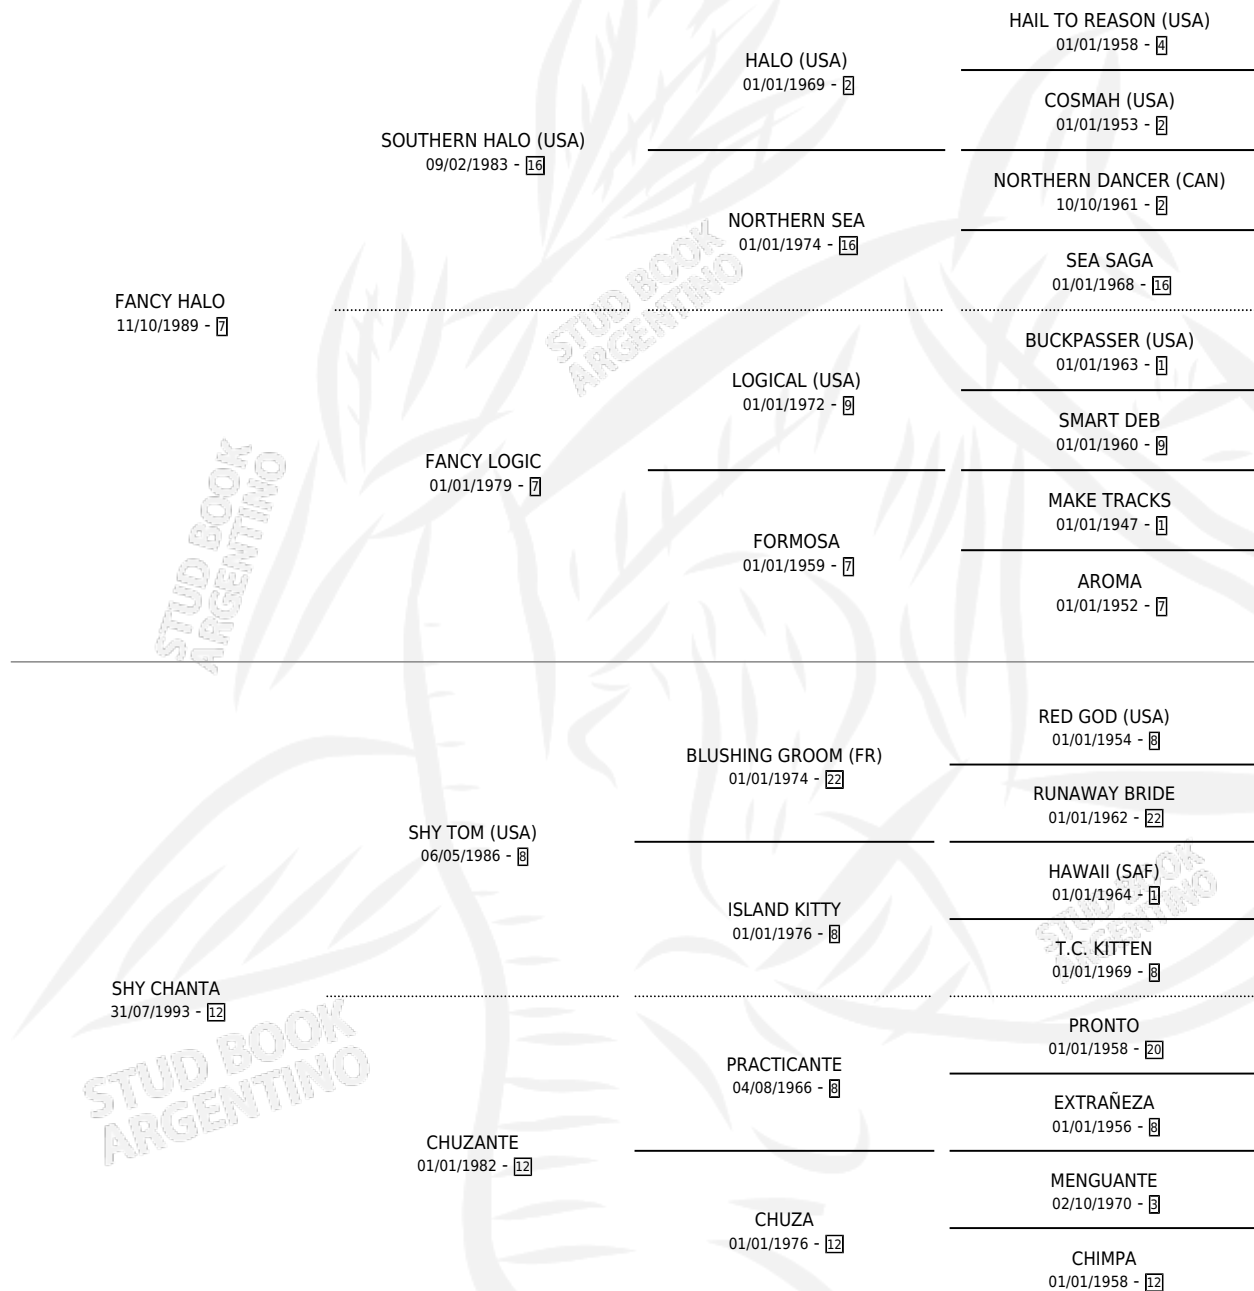

NEWSLETTER

por FANCY HALO y SHY CHANTA por SHY TOM (USA)

Argentina · Macho · Zaino · SP · 24/07/1998
Familia 12-g · Volumen 36

ESTADO

TIPIFICACIÓN SANGUÍNEA	✓
TIPIFICACIÓN POR ADN	X
PASAPORTE	X
IDENTIFICACIÓN POR MICROCHIP	X
REPRODUCTOR	X

Lugar de nacimiento: Las Dos Hermanas

Criador: Las Dos Hermanas

PEDIGREE