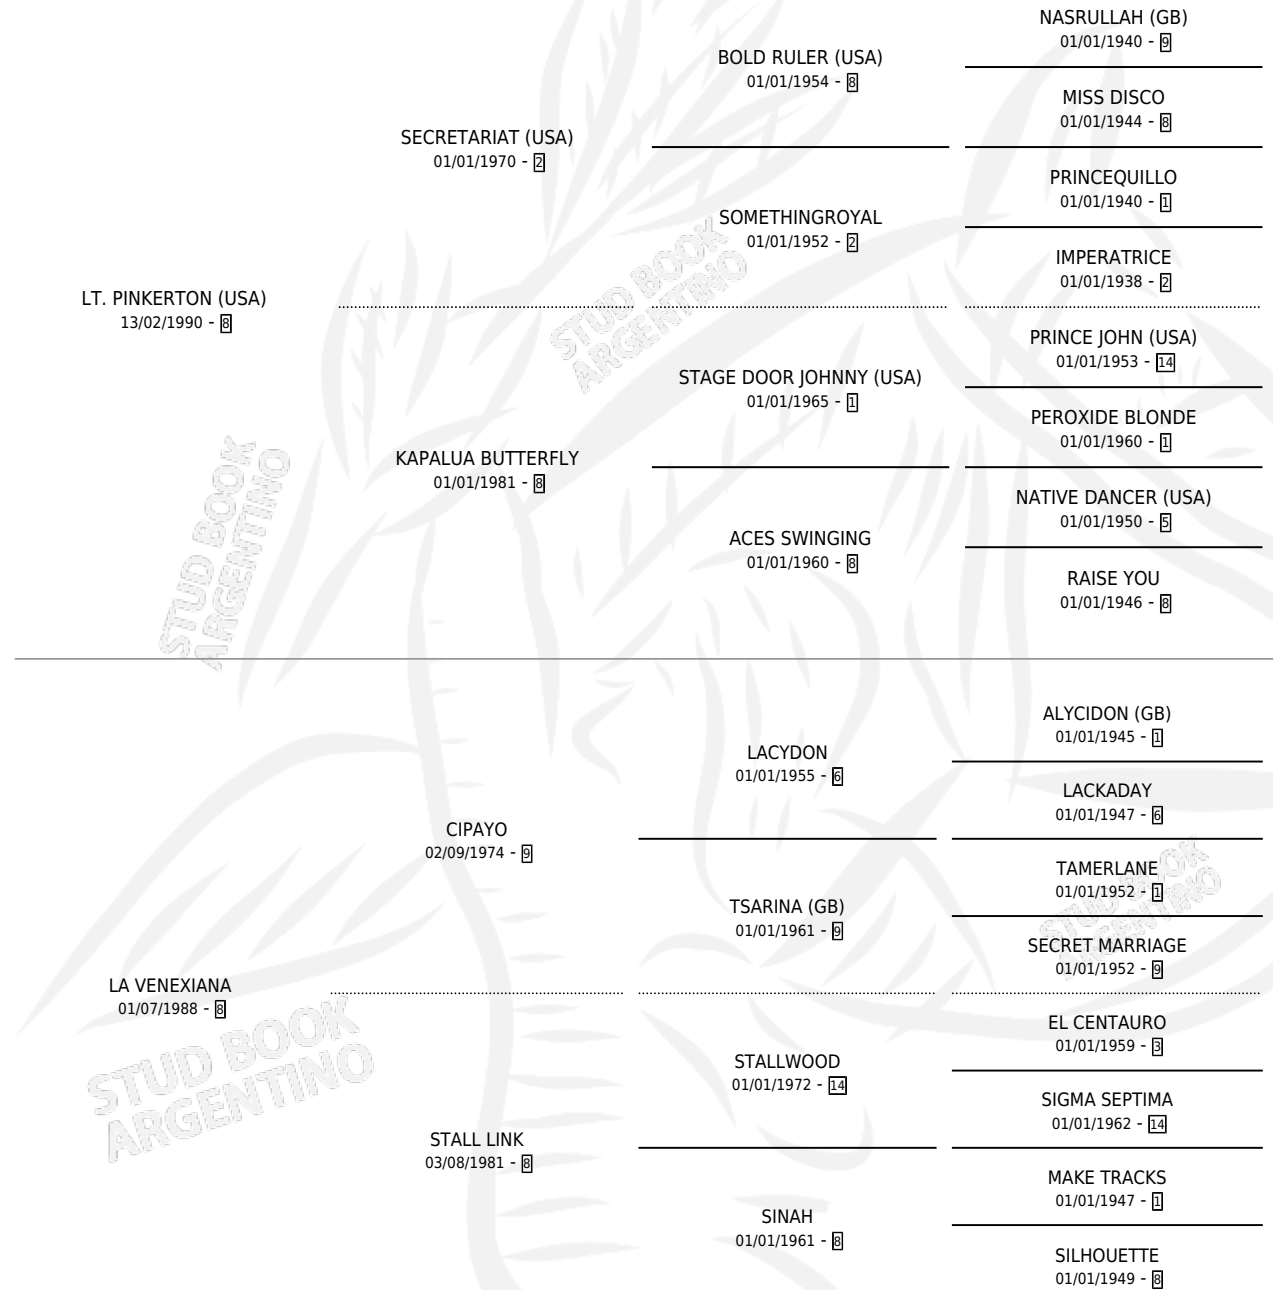

FERVIENTE PIN

por **LT. PINKERTON (USA)** y **LA VENEXIANA** por **CIPAYO**

Argentina · Macho · Alazan Tostado · SP · 12/08/1998
Familia 8-j · Volumen 36

ESTADO

TIPIFICACIÓN SANGUÍNEA	✓
TIPIFICACIÓN POR ADN	X
PASAPORTE	X
IDENTIFICACIÓN POR MICROCHIP	X
REPRODUCTOR	X

Lugar de nacimiento: Caryjuan

Criador: Caryjuan

PEDIGREE

CAMPAÑA

Solo carreras oficiales de Argentina

POR EDAD

EDAD	CC	1°	2°	3°	4°	5°	NP	CLC	CLG	CLCG1	CLGG1	IMPORTE	GANANCIA / CC
3 AÑOS	2	0	0	0	0	0	2	0	0	0	0	\$0	\$0
4 AÑOS	3	0	0	0	0	0	3	0	0	0	0	\$0	\$0
TOTALES	5	0	0	0	0	0	5	0	0	0	0	\$0	\$0
%		0.0%	0.0%	0.0%	0.0%	0.0%	100%	0.0%	0.0%	0.0%	0.0%		