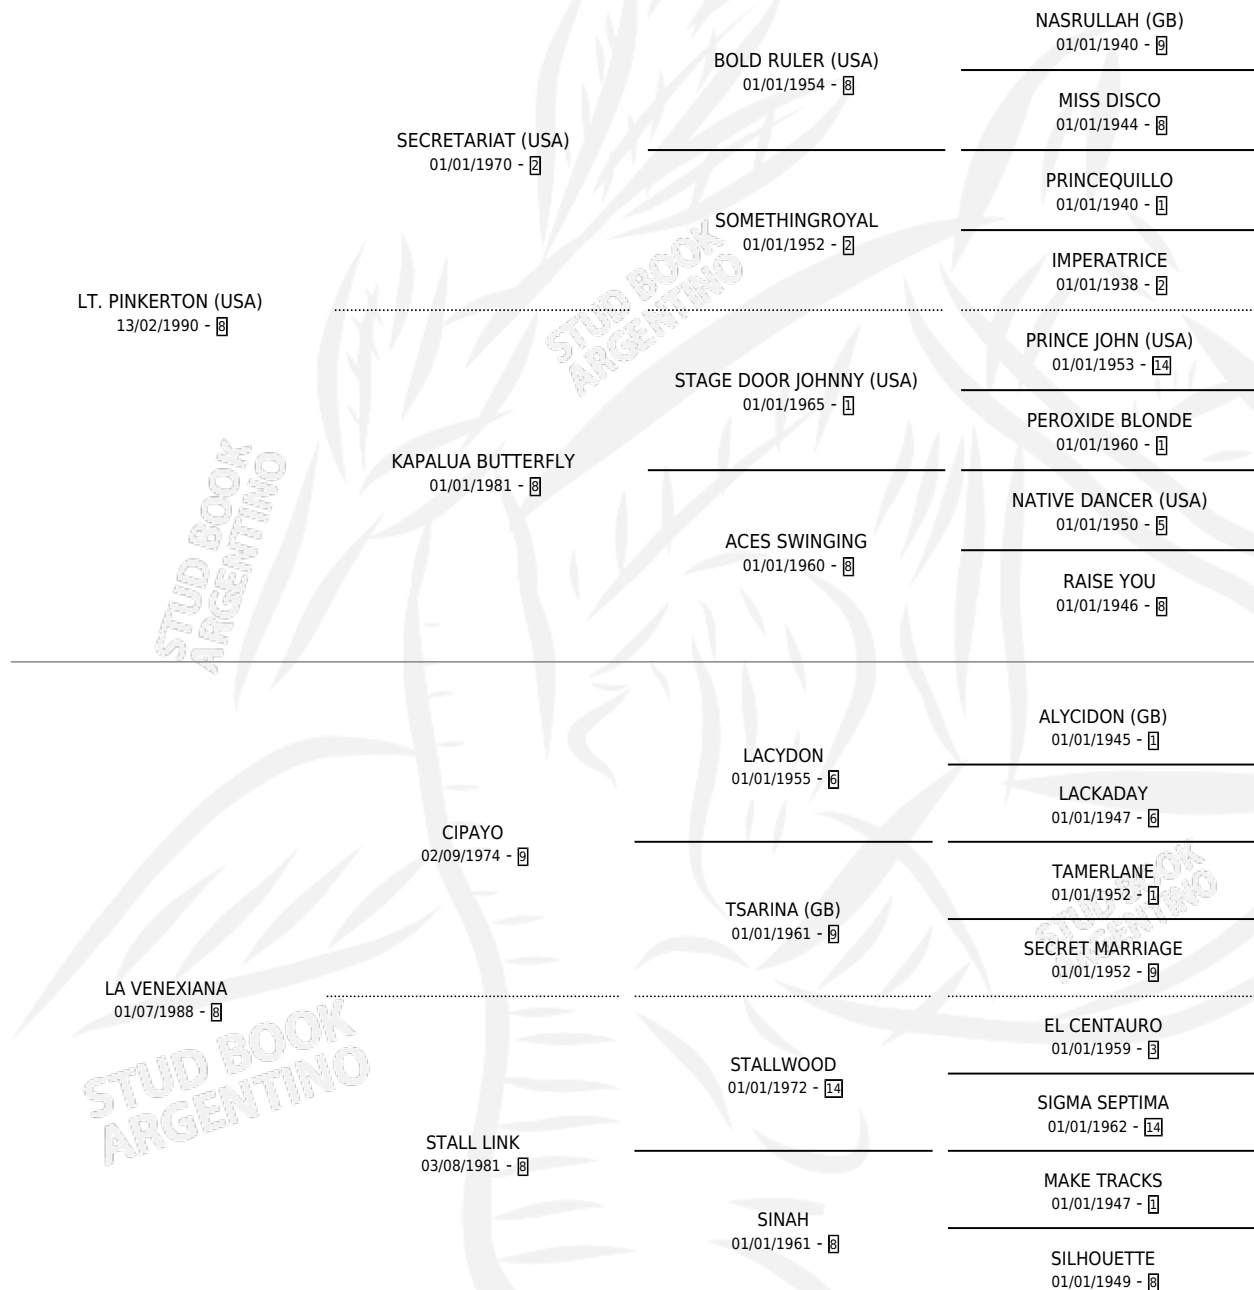

FERVIENTE PIN

por **LT. PINKERTON (USA)** y **LA VENEXIANA** por **CIPAYO**

Argentina · Macho · Alazan Tostado · SP · 12/08/1998
Familia 8-j · Volumen 36

ESTADO

TIPIFICACIÓN SANGUÍNEA	✓
TIPIFICACIÓN POR ADN	X
PASAPORTE	X
IDENTIFICACIÓN POR MICROCHIP	X
REPRODUCTOR	X

Lugar de nacimiento: Caryjuan

Criador: Caryjuan

PEDIGREE

CAMPAÑA

Solo carreras oficiales de Argentina

POR EDAD

EDAD	CC	1°	2°	3°	4°	5°	NP	CLC	CLG	CLCG1	CLGG1	IMPORTE	GANANCIA / CC
3 AÑOS	2	0	0	0	0	0	2	0	0	0	0	\$0	\$0
4 AÑOS	3	0	0	0	0	0	3	0	0	0	0	\$0	\$0
TOTALES	5	0	0	0	0	0	5	0	0	0	0	\$0	\$0
%		0.0%	0.0%	0.0%	0.0%	0.0%	100%	0.0%	0.0%	0.0%	0.0%		