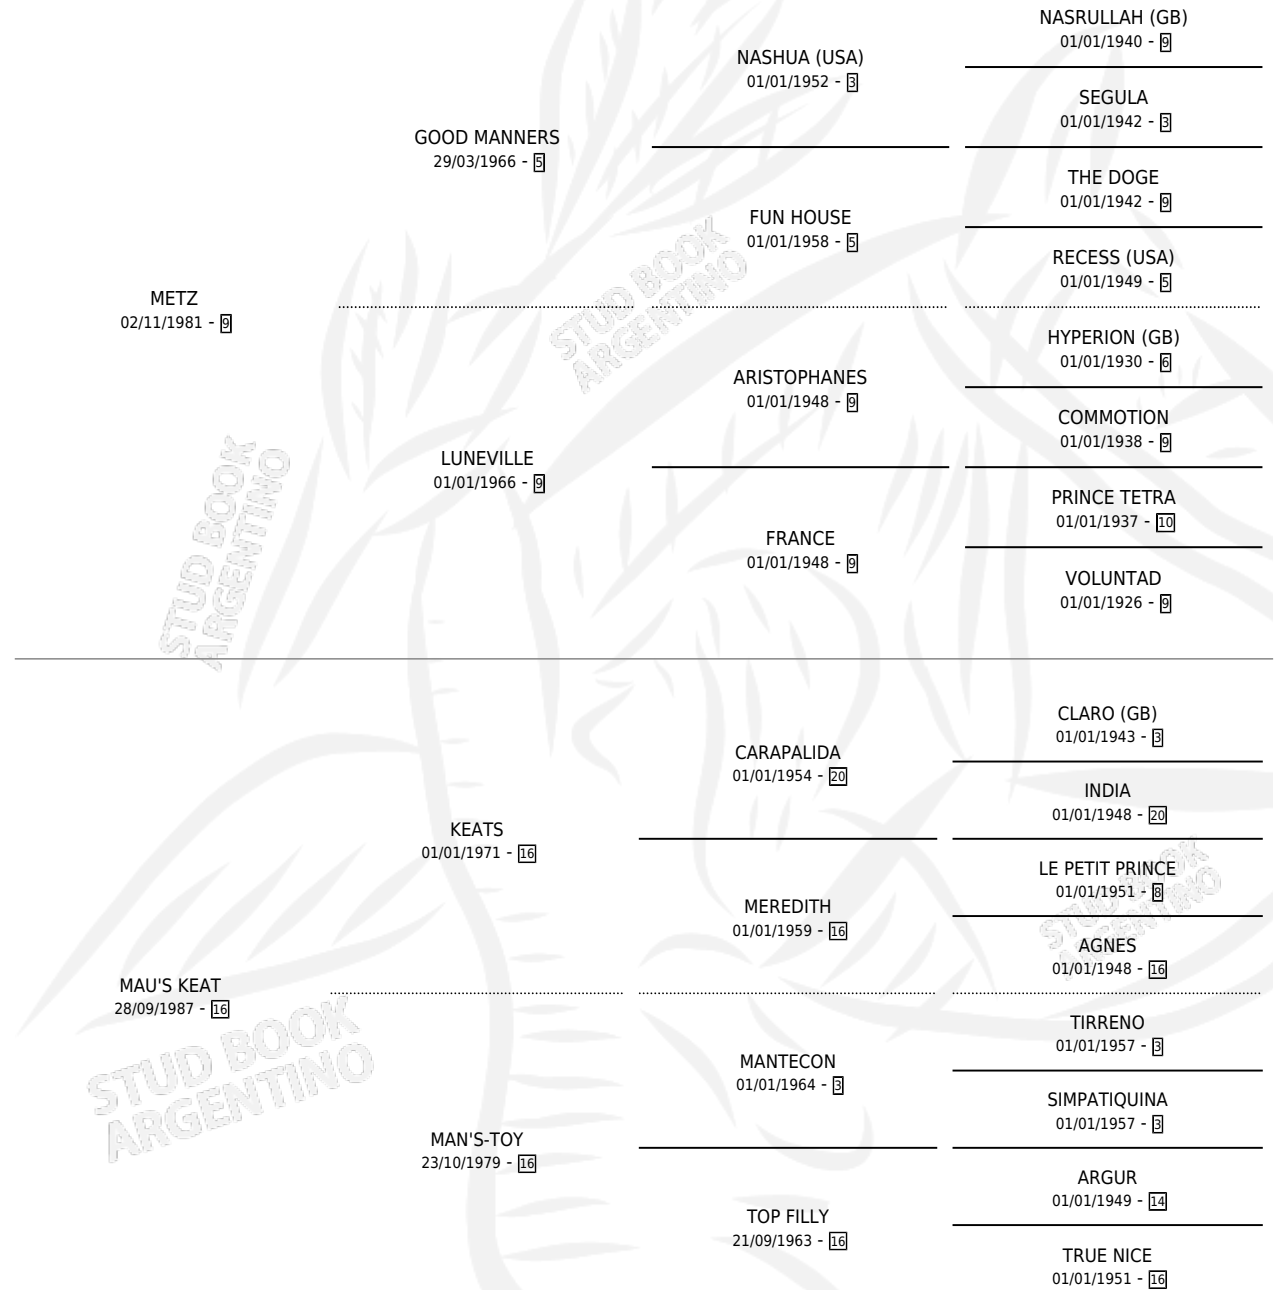

METZKAT

por METZ y MAU'S KEAT por KEATS

Argentina · Hembra · Zaino · SP · 25/07/1998
Familia 16-f · Volumen 36

ESTADO

TIPIFICACIÓN SANGUÍNEA	✓
TIPIFICACIÓN POR ADN	X
PASAPORTE	X
IDENTIFICACIÓN POR MICROCHIP	X
REPRODUCTOR	X

Lugar de nacimiento: Costa Del Rio

Criador: Costa Del Rio

PEDIGREE

CAMPAÑA

Solo carreras oficiales de Argentina

POR EDAD

EDAD	CC	1°	2°	3°	4°	5°	NP	CLC	CLG	CLCG1	CLGG1	IMPORTE	GANANCIA / CC
4 AÑOS	1	0	0	0	0	0	1	0	0	0	0	\$0	\$0
5 AÑOS	6	0	1	0	2	1	2	0	0	0	0	\$2,101	\$350
TOTALES	7	0	1	0	2	1	3	0	0	0	0	\$2,101	\$300
%		0.0%	14.3%	0.0%	28.6%	14.3%	42.9%	0.0%	0.0%	0.0%	0.0%		