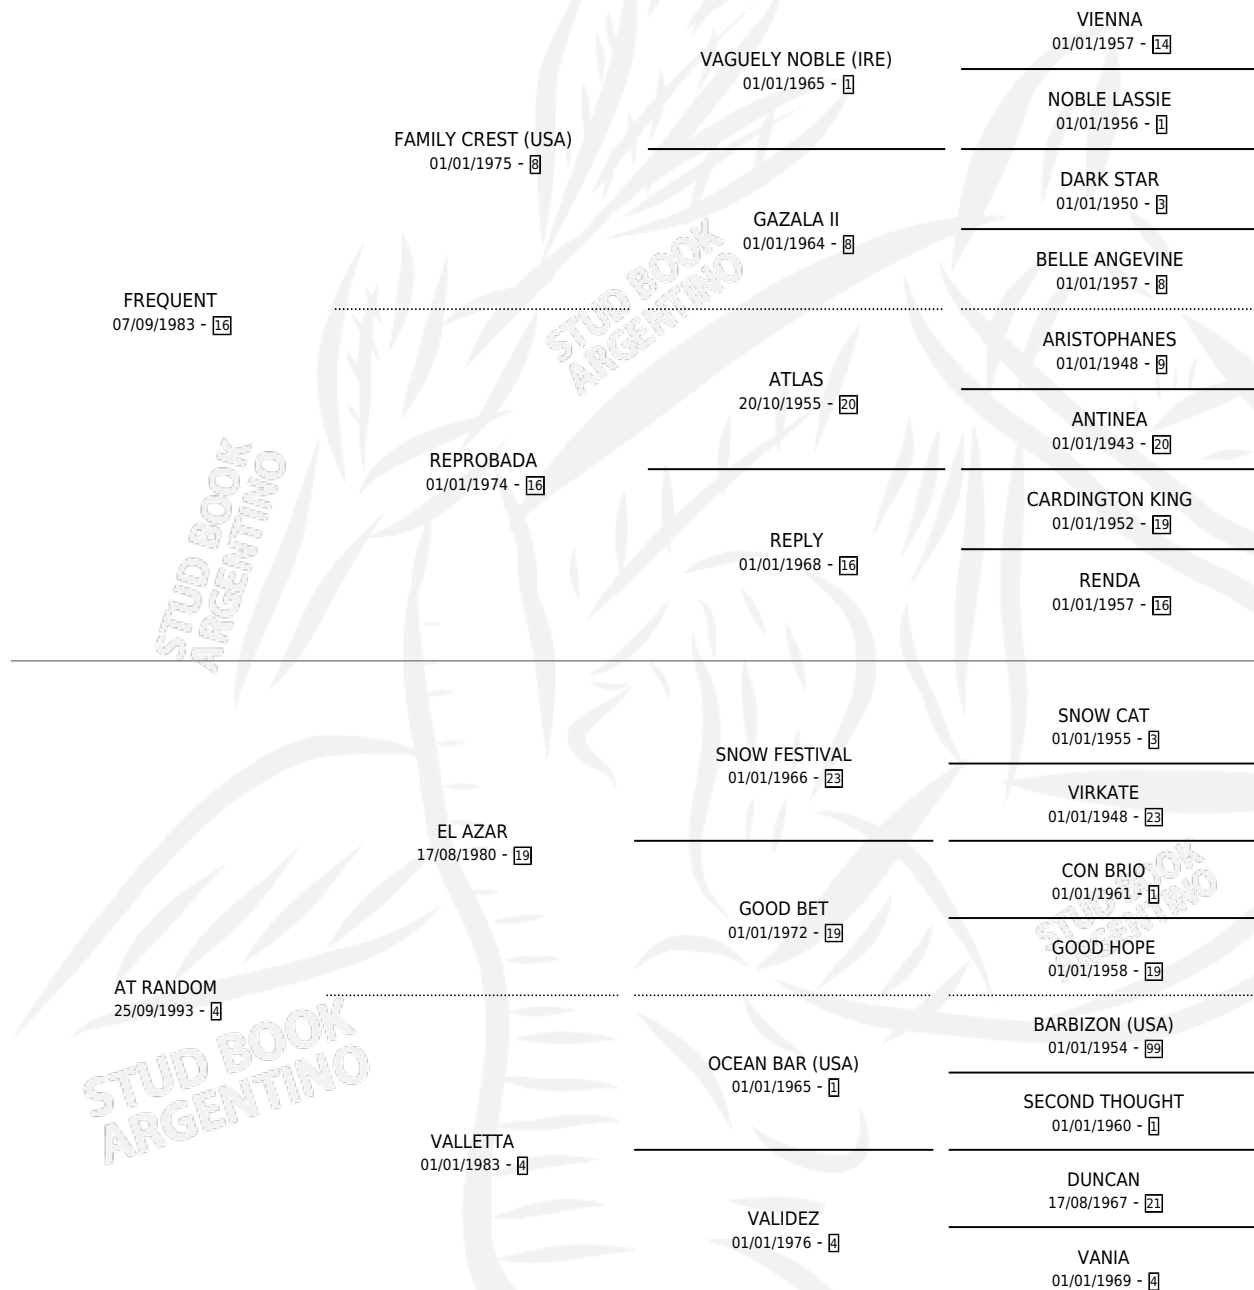

ODDLY

por **FREQUENT** y **AT RANDOM** por **EL AZAR**

Argentina · Macho · Alazan · SP · 12/08/1998
Familia 4-k · Volumen 36

ESTADO

TIPIFICACIÓN SANGUÍNEA	✓
TIPIFICACIÓN POR ADN	X
PASAPORTE	X
IDENTIFICACIÓN POR MICROCHIP	X
REPRODUCTOR	X

Lugar de nacimiento: Saint Francis
Criador: Saint Francis

PEDIGREE

CAMPAÑA

Solo carreras oficiales de Argentina

POR EDAD

EDAD	CC	1°	2°	3°	4°	5°	NP	CLC	CLG	CLCG1	CLGG1	IMPORTE	GANANCIA / CC
2 AÑOS	1	0	0	0	0	0	1	0	0	0	0	\$0	\$0
3 AÑOS	1	0	0	0	0	0	1	0	0	0	0	\$0	\$0
TOTALES	2	0	0	0	0	0	2	0	0	0	0	\$0	\$0
%		0.0%	0.0%	0.0%	0.0%	0.0%	100%	0.0%	0.0%	0.0%	0.0%		