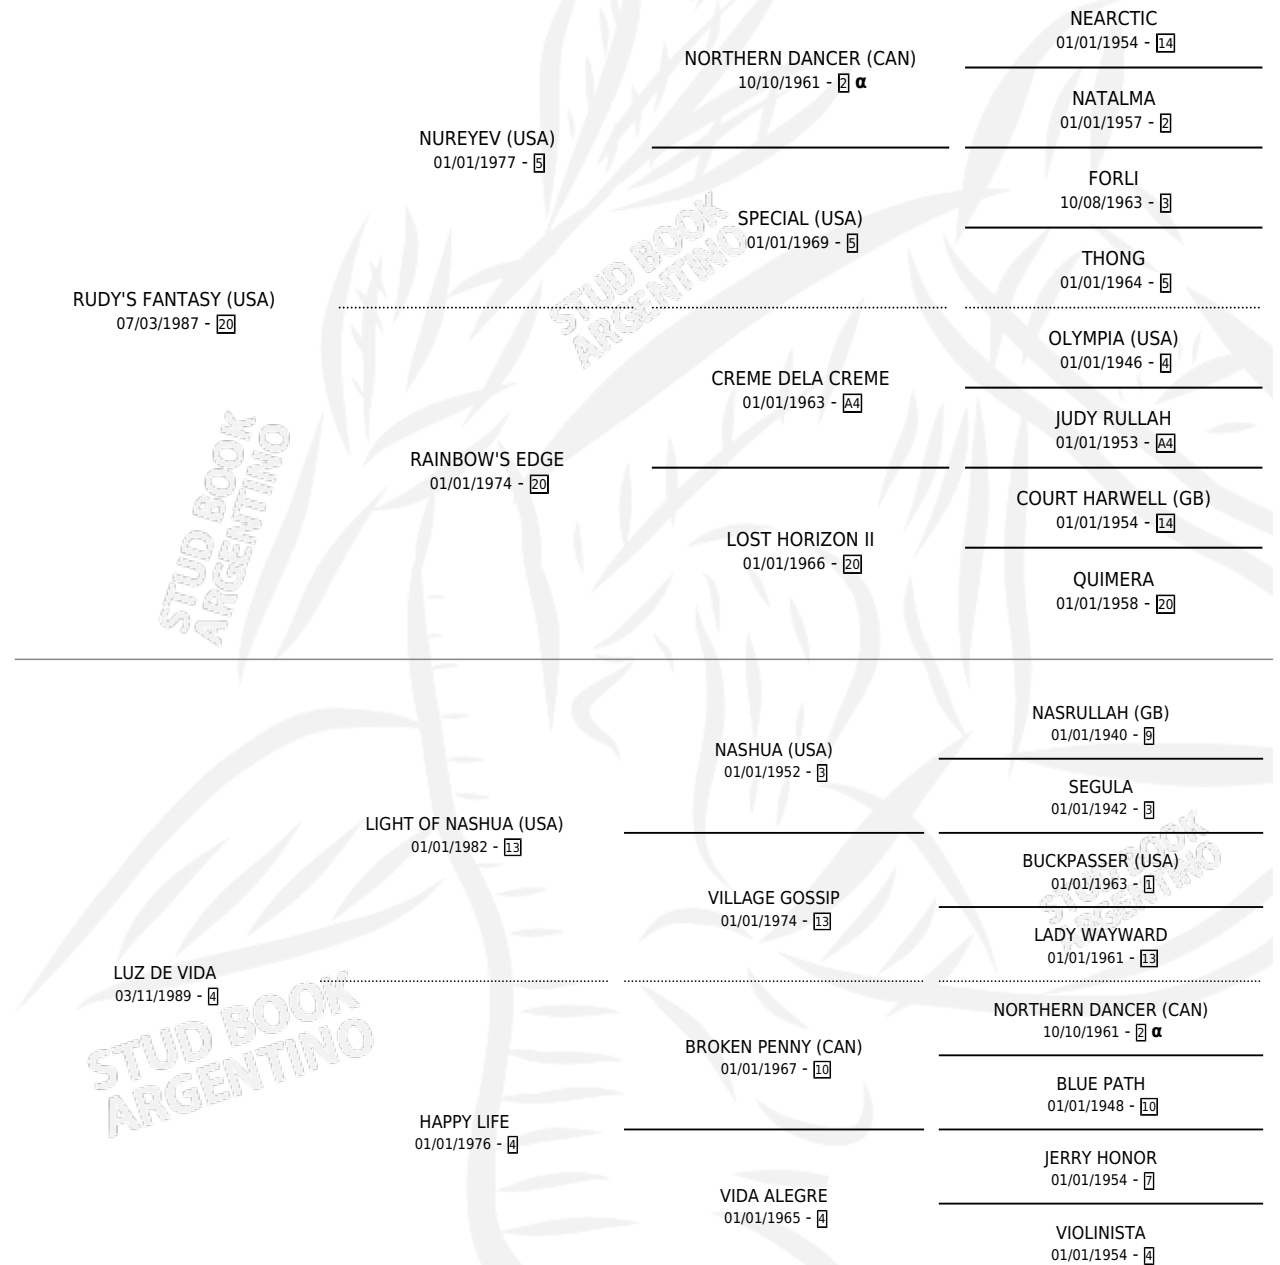

CLAROSCURO

por RUDY'S FANTASY (USA) y LUZ DE VIDA por LIGHT OF NASHUA (USA)

Argentina · Macho · Tordillo · SP · 09/08/1998
Familia 4-b · Volumen 36

ESTADO

TIPIFICACIÓN SANGUÍNEA	✓
TIPIFICACIÓN POR ADN	X
PASAPORTE	X
IDENTIFICACIÓN POR MICROCHIP	X
REPRODUCTOR	X

Lugar de nacimiento: El Alfalar

Criador: El Chañar

PEDIGREE

INBREEDING : α

CAMPAÑA

Solo carreras oficiales de Argentina

POR EDAD

EDAD	CC	1°	2°	3°	4°	5°	NP	CLC	CLG	CLCG1	CLGG1	IMPORTE	GANANCIA / CC
2 AÑOS	1	1	0	0	0	0	0	0	0	0	0	\$9,000	\$9,000
3 AÑOS	5	0	0	1	0	1	3	0	0	0	0	\$660	\$132
4 AÑOS	2	0	0	0	0	0	2	0	0	0	0	\$0	\$0
5 AÑOS	5	2	0	0	1	1	1	0	0	0	0	\$8,700	\$1,740
6 AÑOS	5	2	0	1	0	0	2	2	1	0	0	\$3,100	\$620
TOTALES	18	5	0	2	1	2	8	2	1	0	0	\$21,460	\$1,192
%		27.8%	0.0%	11.1%	5.6%	11.1%	44.4%	11.1%	50.0%	0.0%	0.0%		