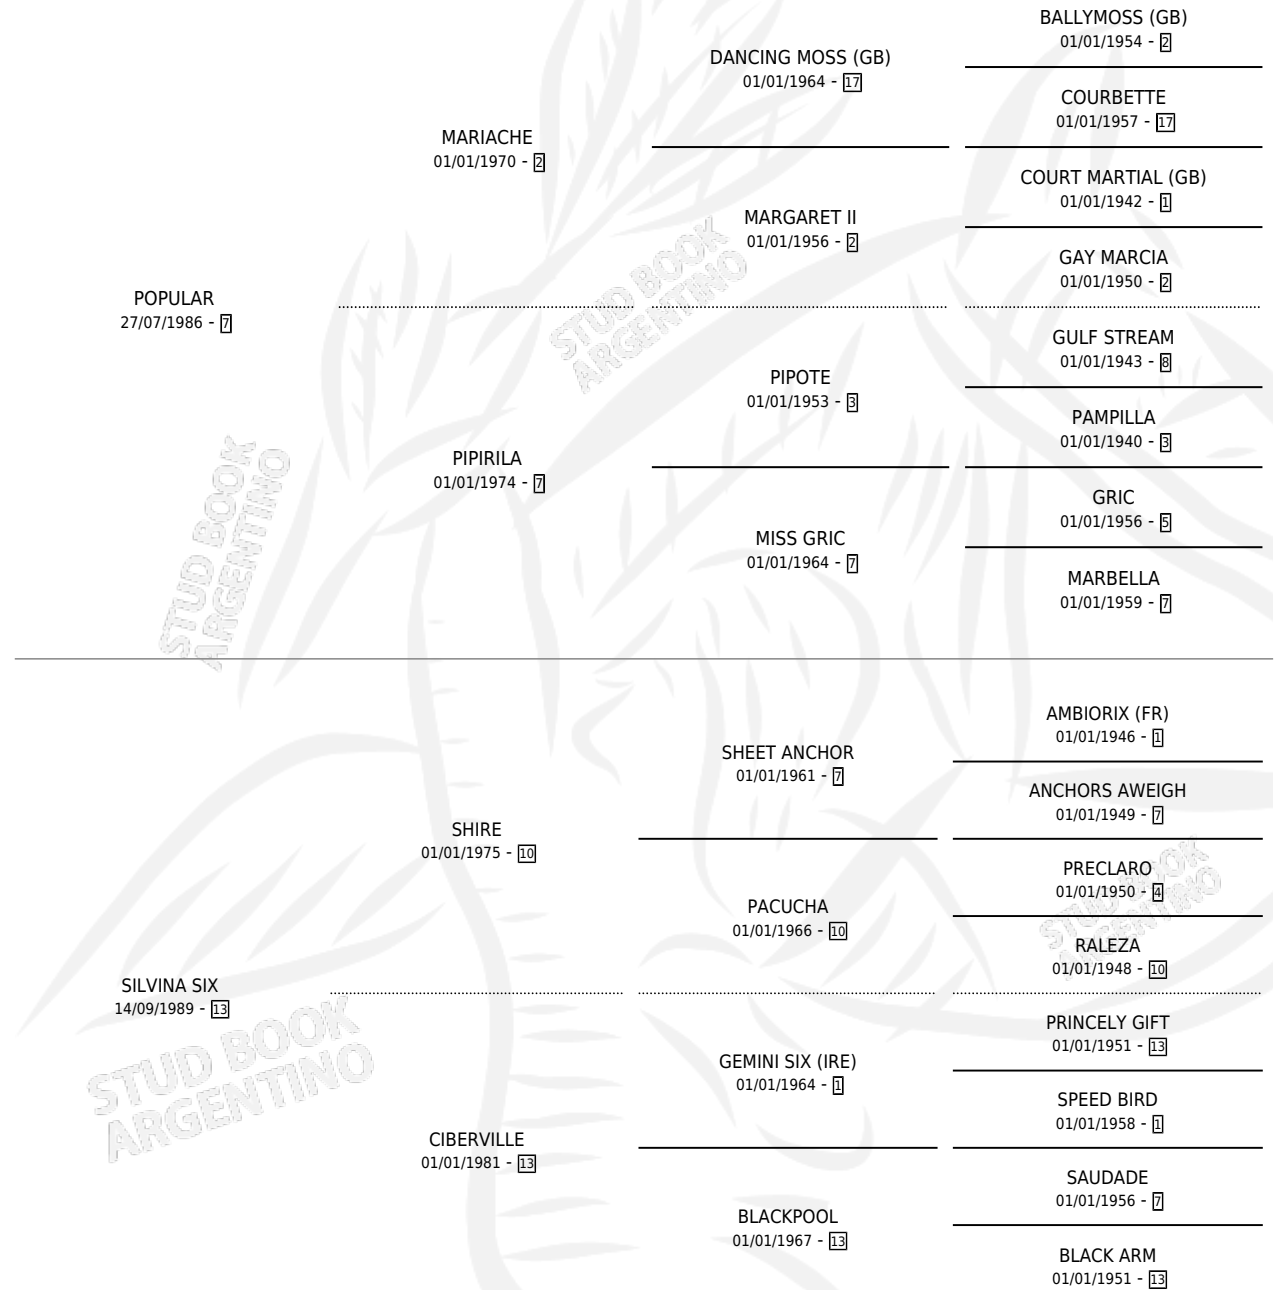

PORTADORA

por POPULAR y SILVINA SIX por SHIRE

Argentina · Hembra · Zaino · SP · 29/07/1998
Familia 13-b · Volumen 36

ESTADO

TIPIFICACIÓN SANGUÍNEA	X
TIPIFICACIÓN POR ADN	X
PASAPORTE	X
IDENTIFICACIÓN POR MICROCHIP	X
REPRODUCTOR	X

Lugar de nacimiento: El Calden

Criador: El Calden

PEDIGREE

PORTADORA

Datos oficiales del Stud Book Argentino

Documento generado el 06/05/2026

studbook.org.ar