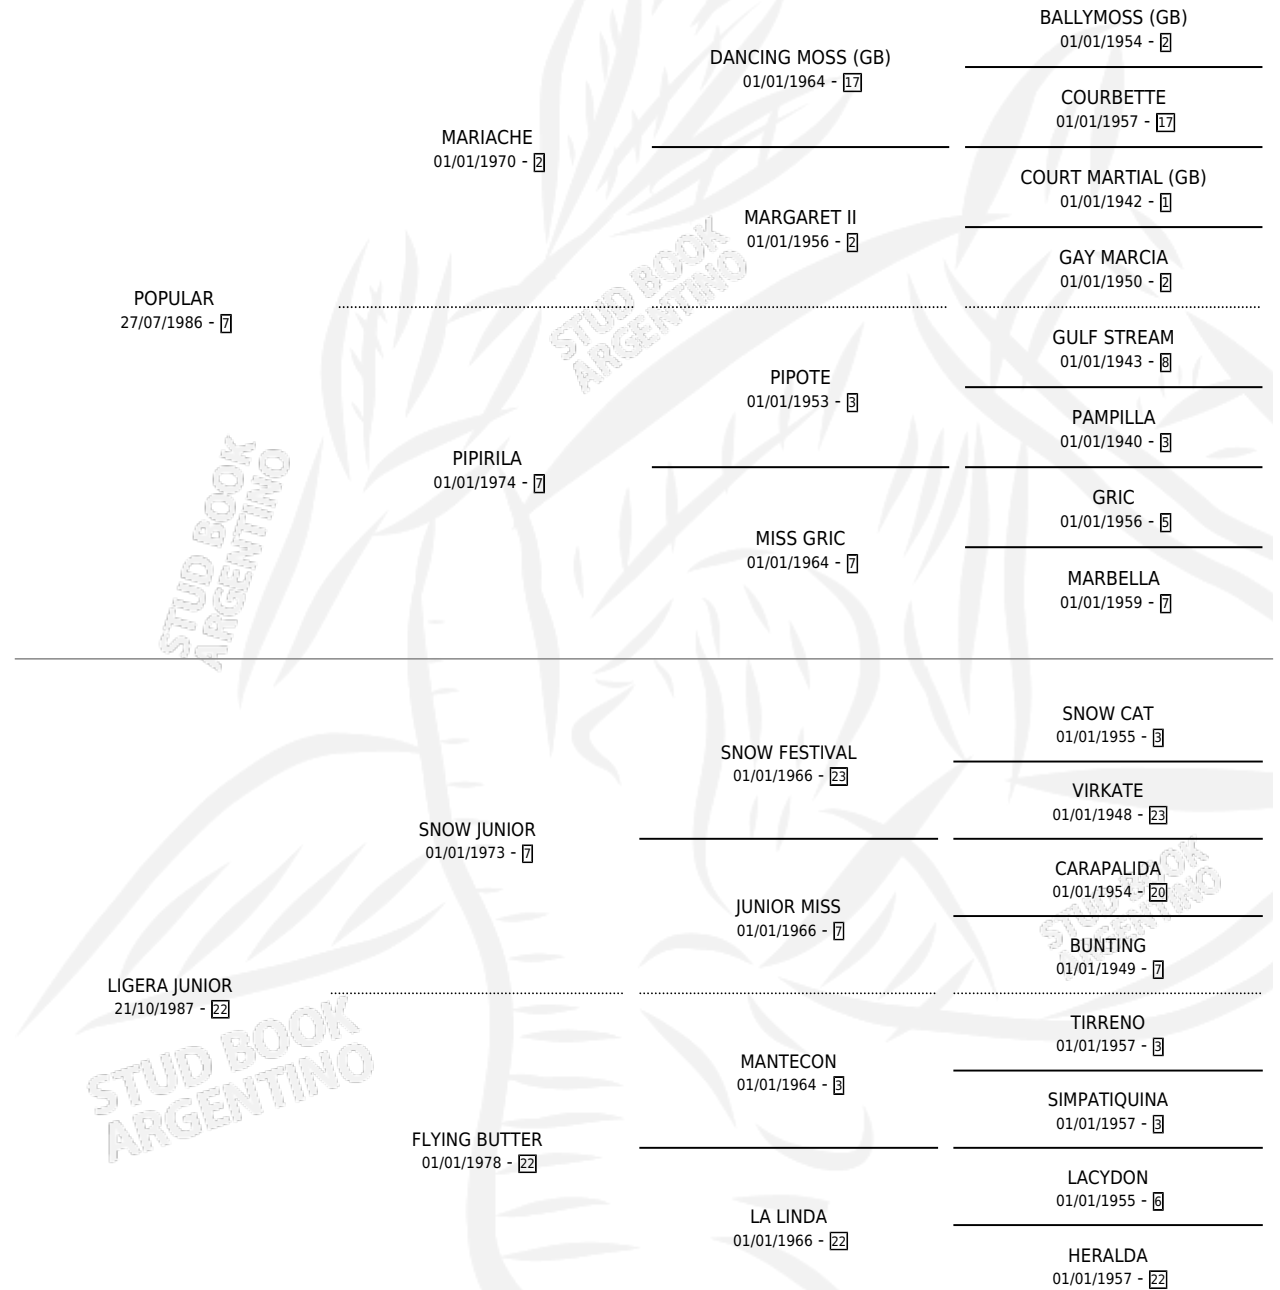

POBLADORA

por POPULAR y LIGERA JUNIOR por SNOW JUNIOR

Argentina · Hembra · Tordillo · SP · 28/07/1998
Familia 22-d · Volumen 36

ESTADO

TIPIFICACIÓN SANGUÍNEA	X
TIPIFICACIÓN POR ADN	X
PASAPORTE	X
IDENTIFICACIÓN POR MICROCHIP	X
REPRODUCTOR	X

Lugar de nacimiento: El Calden

Criador: El Calden

PEDIGREE

POBLADORA

Datos oficiales del Stud Book Argentino

Documento generado el 09/06/2026

studbook.org.ar