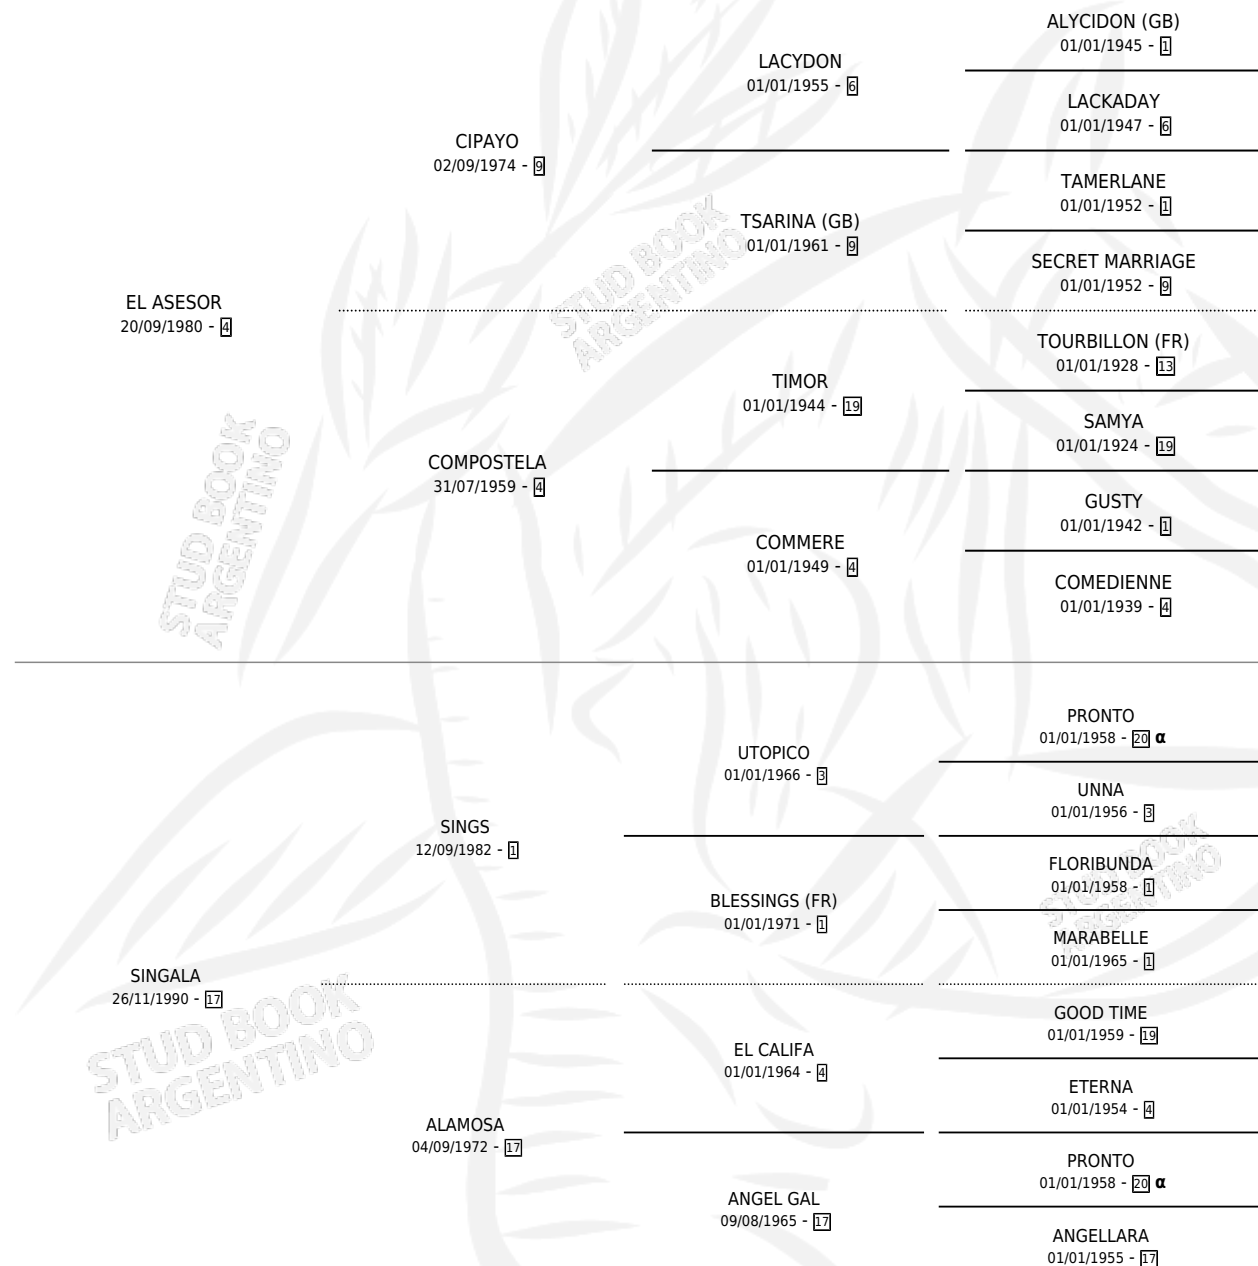

ASI

por **EL ASESOR** y **SINGALA** por **SINGS**

Argentina · Hembra · Zaino · SP · 10/08/1998
Familia 17-c · Volumen 36

ESTADO

TIPIFICACIÓN SANGUÍNEA	✓
TIPIFICACIÓN POR ADN	X
PASAPORTE	X
IDENTIFICACIÓN POR MICROCHIP	X
REPRODUCTOR	✓

Lugar de nacimiento: El Paraiso

Criador: El Paraiso

PEDIGREE

INBREEDING : α

CAMPAÑA

Solo carreras oficiales de Argentina

POR EDAD

EDAD	CC	1°	2°	3°	4°	5°	NP	CLC	CLG	CLCG1	CLGG1	IMPORTE	GANANCIA / CC
3 AÑOS	2	1	1	0	0	0	0	0	0	0	0	\$6,625	\$3,313
4 AÑOS	1	0	0	0	0	0	1	0	0	0	0	\$0	\$0
5 AÑOS	1	0	0	0	0	0	1	0	0	0	0	\$0	\$0
TOTALES	4	1	1	0	0	0	2	0	0	0	0	\$6,625	\$1,656
%		25.0%	25.0%	0.0%	0.0%	0.0%	50.0%	0.0%	0.0%	0.0%	0.0%		