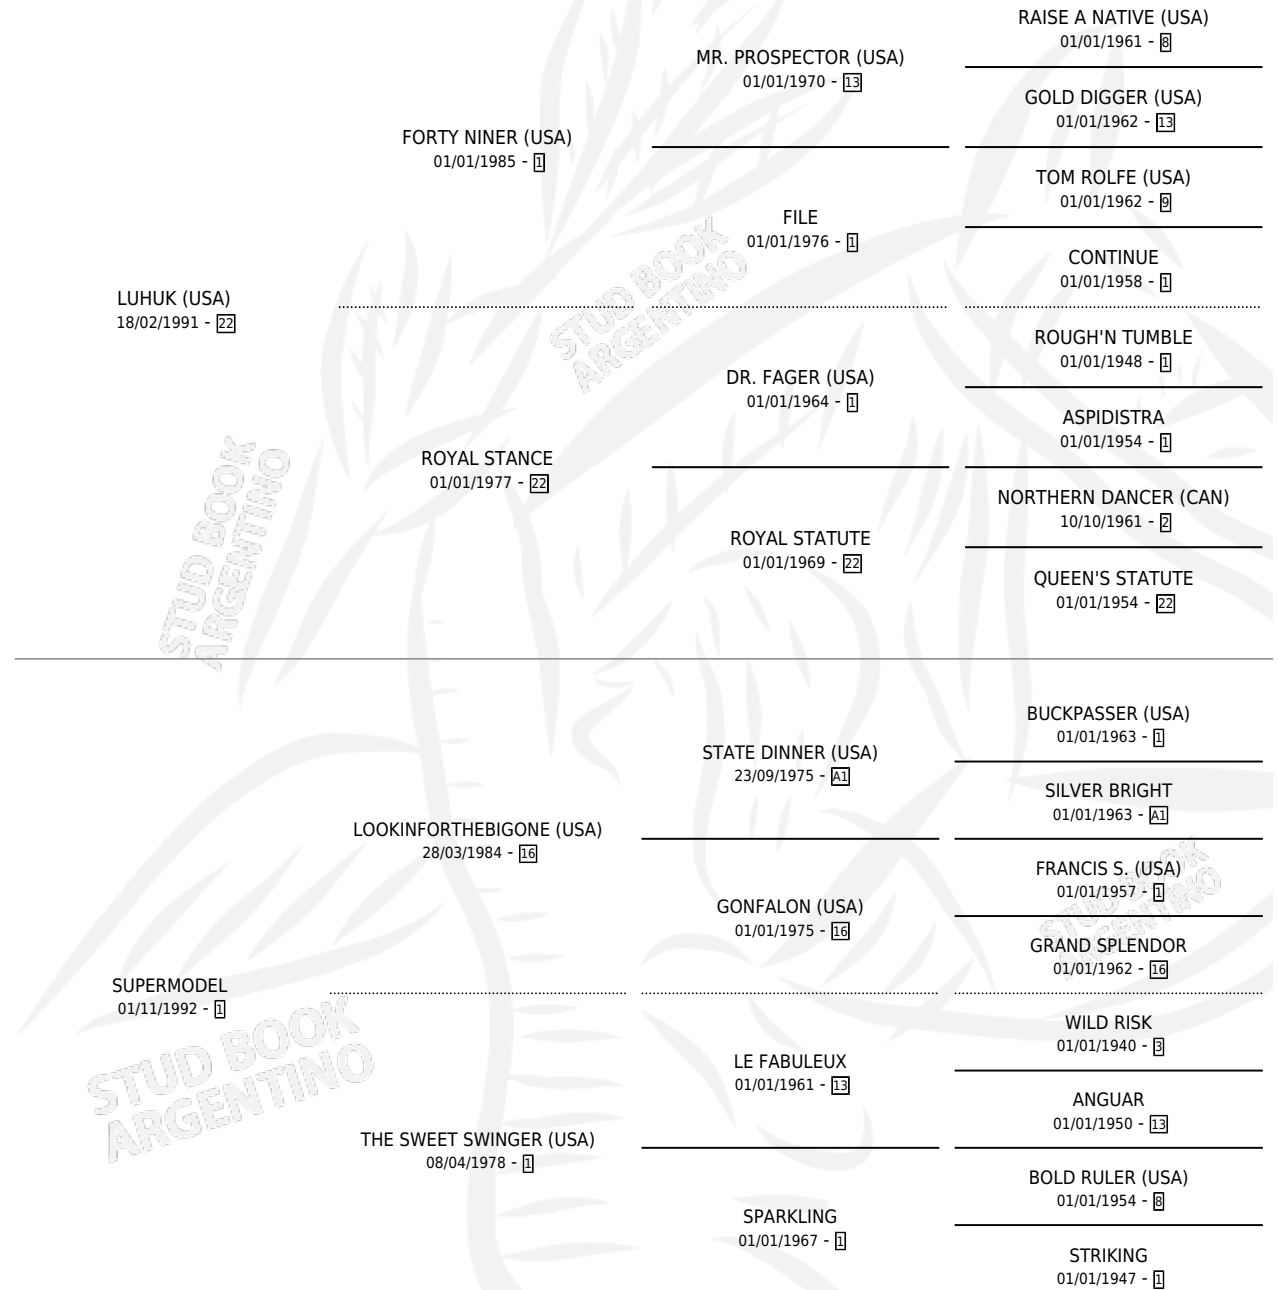

SUPERSECRET

por LUHUK (USA) y SUPERMODEL por
LOOKINFORTHEBIGONE (USA)

Argentina · Macho · Alazan · SP · 16/08/1998
Familia 1-x · Volumen 36

ESTADO

TIPIFICACIÓN SANGUÍNEA	✓
TIPIFICACIÓN POR ADN	X
PASAPORTE	X
IDENTIFICACIÓN POR MICROCHIP	X
REPRODUCTOR	X

Lugar de nacimiento: La Quebrada
Criador: La Quebrada

PEDIGREE

CAMPAÑA

Solo carreras oficiales de Argentina

POR EDAD

EDAD	CC	1°	2°	3°	4°	5°	NP	CLC	CLG	CLCG1	CLGG1	IMPORTE	GANANCIA / CC
3 AÑOS	1	0	0	0	0	0	1	0	0	0	0	\$0	\$0
4 AÑOS	3	0	0	0	1	0	2	0	0	0	0	\$443	\$148
5 AÑOS	4	0	1	0	1	1	1	0	0	0	0	\$1,838	\$460
6 AÑOS	6	0	0	0	0	2	4	0	0	0	0	\$0	\$0
TOTALES	14	0	1	0	2	3	8	0	0	0	0	\$2,281	\$163
%		0.0%	7.1%	0.0%	14.3%	21.4%	57.1%	0.0%	0.0%	0.0%	0.0%		