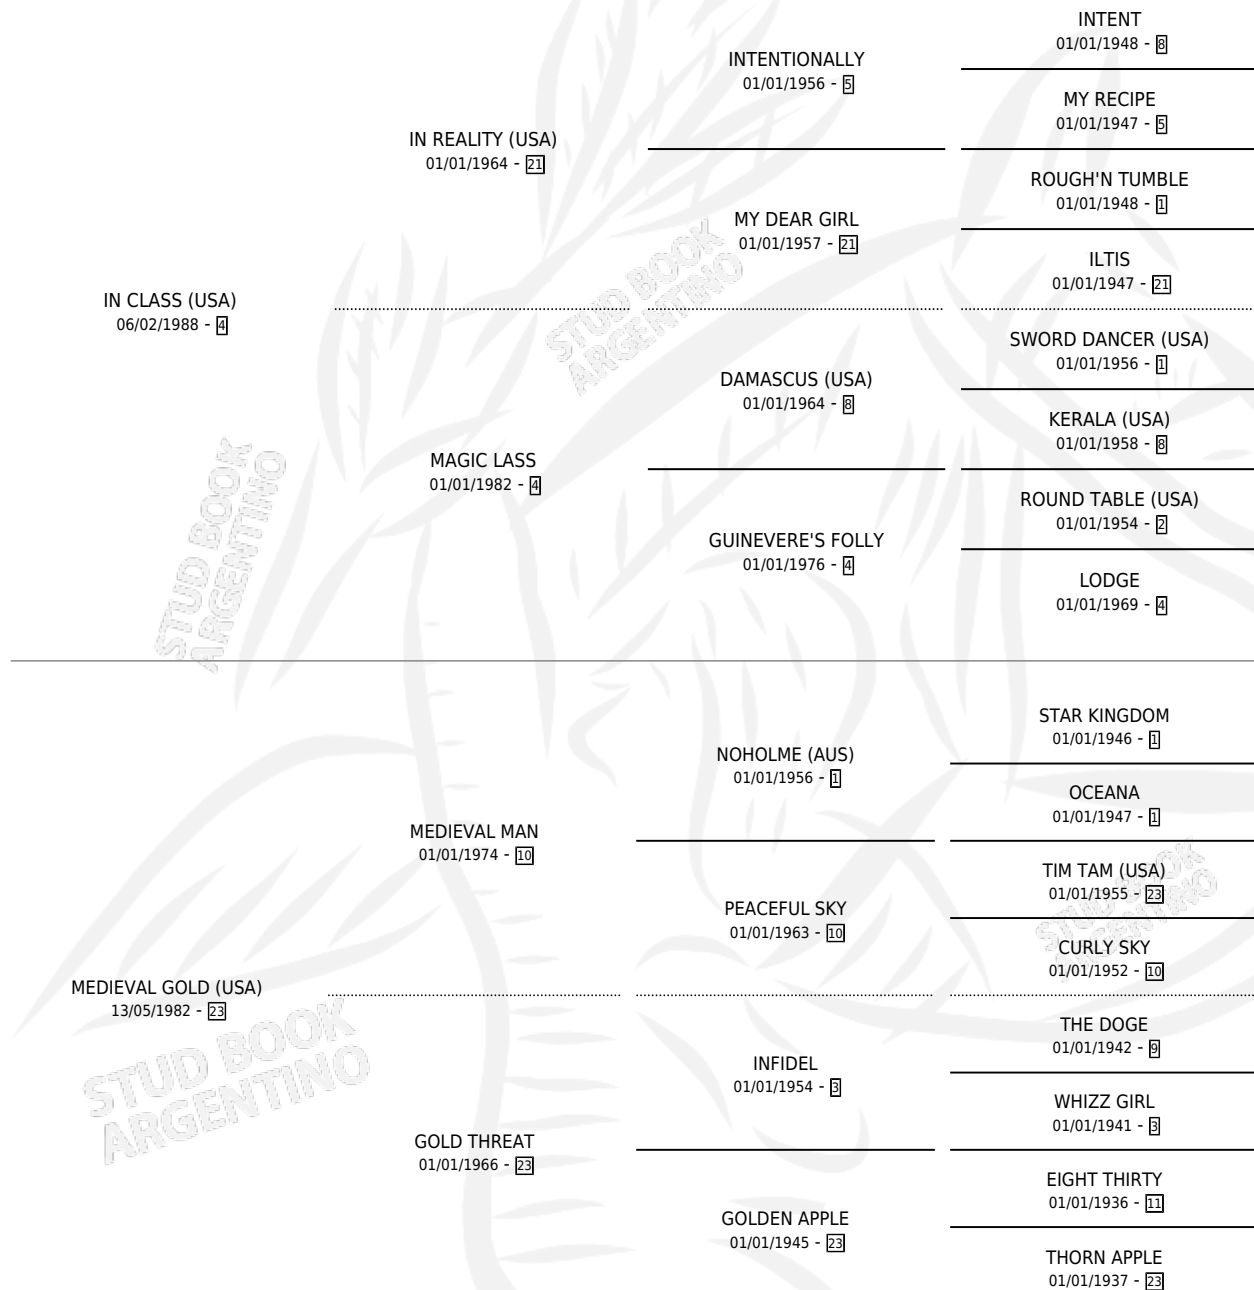

MEDIEVAL CLASS

por **IN CLASS (USA)** y **MEDIEVAL GOLD (USA)** por **MEDIEVAL MAN**

Argentina · Macho · Alazan · SP · 17/08/1998
Familia 23-b · Volumen 36

ESTADO

TIPIFICACIÓN SANGUÍNEA	✓
TIPIFICACIÓN POR ADN	X
PASAPORTE	X
IDENTIFICACIÓN POR MICROCHIP	X
REPRODUCTOR	X

Lugar de nacimiento: Santa Ana

Criador: Iguacel Manuel Rodolfo, Iguacel Antonio Carlos y Iguacel Miguel Alfredo

PEDIGREE

CAMPAÑA

Solo carreras oficiales de Argentina

POR EDAD

EDAD	CC	1°	2°	3°	4°	5°	NP	CLC	CLG	CLCG1	CLGG1	IMPORTE	GANANCIA / CC
4 AÑOS	5	0	0	0	2	1	2	0	0	0	0	\$485	\$97
5 AÑOS	1	0	0	0	0	0	1	0	0	0	0	\$0	\$0
TOTALES	6	0	0	0	2	1	3	0	0	0	0	\$485	\$81
%		0.0%	0.0%	0.0%	33.3%	16.7%	50.0%	0.0%	0.0%	0.0%	0.0%		