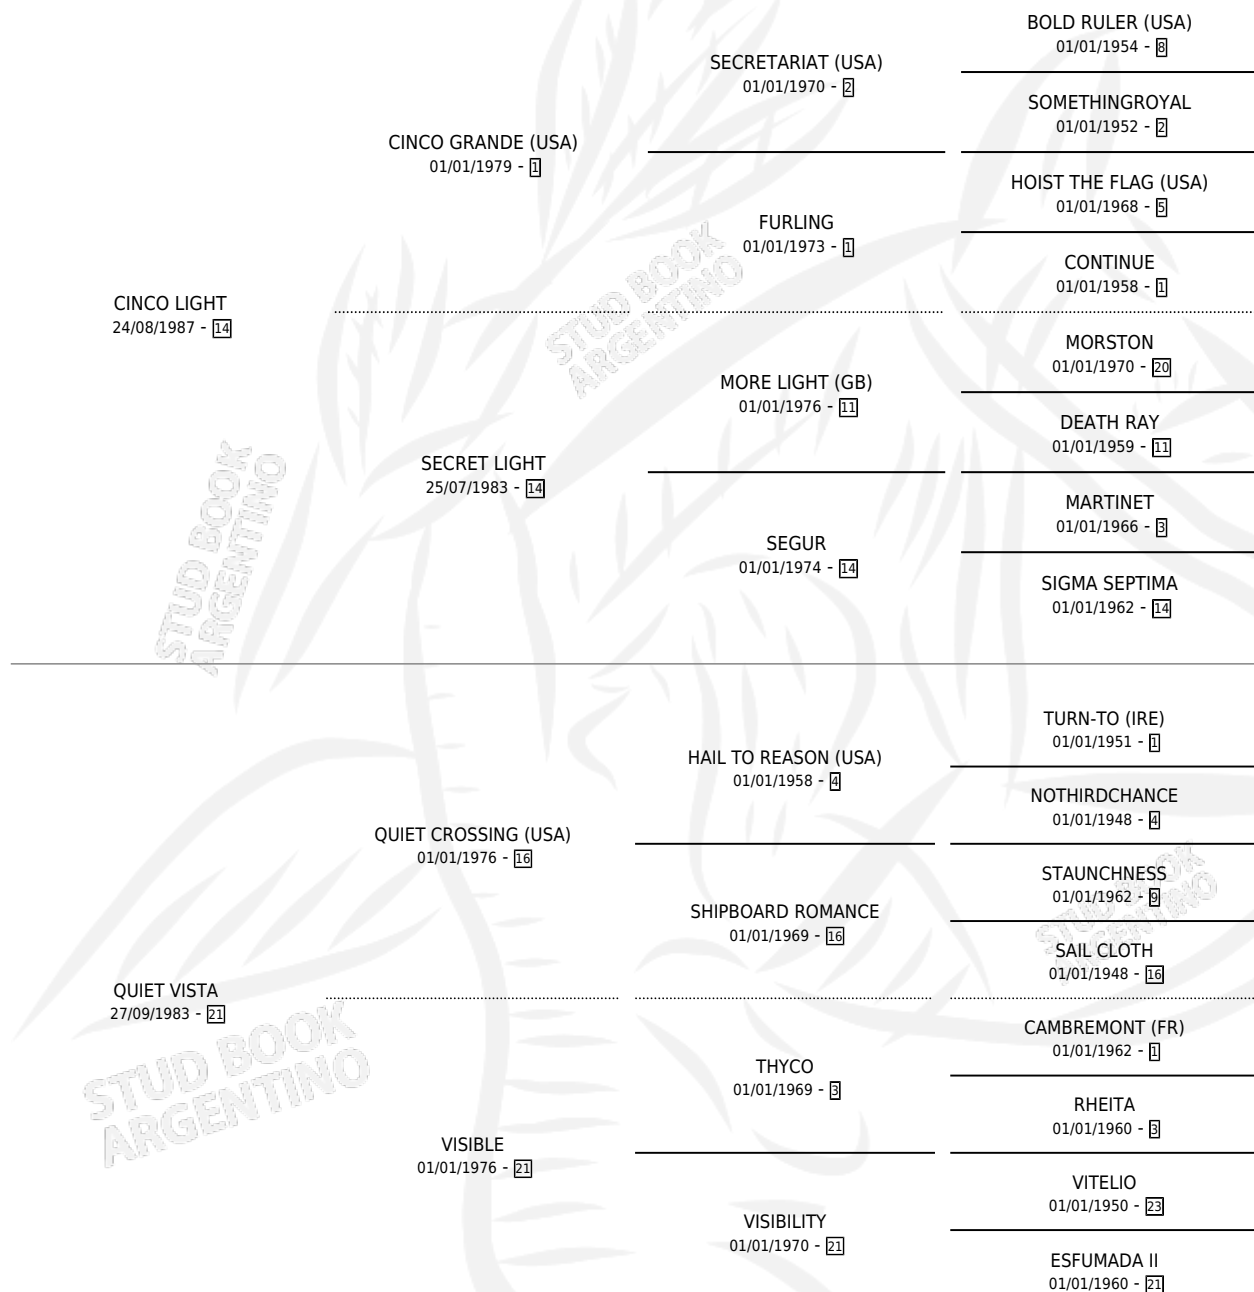

VISTA LIGHT

por CINCO LIGHT y QUIET VISTA por QUIET CROSSING (USA)

Argentina · Hembra · Alazan · SP · 01/08/1998
Familia 21-a · Volumen 36

ESTADO

TIPIFICACIÓN SANGUÍNEA	✓
TIPIFICACIÓN POR ADN	X
PASAPORTE	X
IDENTIFICACIÓN POR MICROCHIP	X
REPRODUCTOR	X

Lugar de nacimiento: Melincue
Criador: Sin dato

PEDIGREE