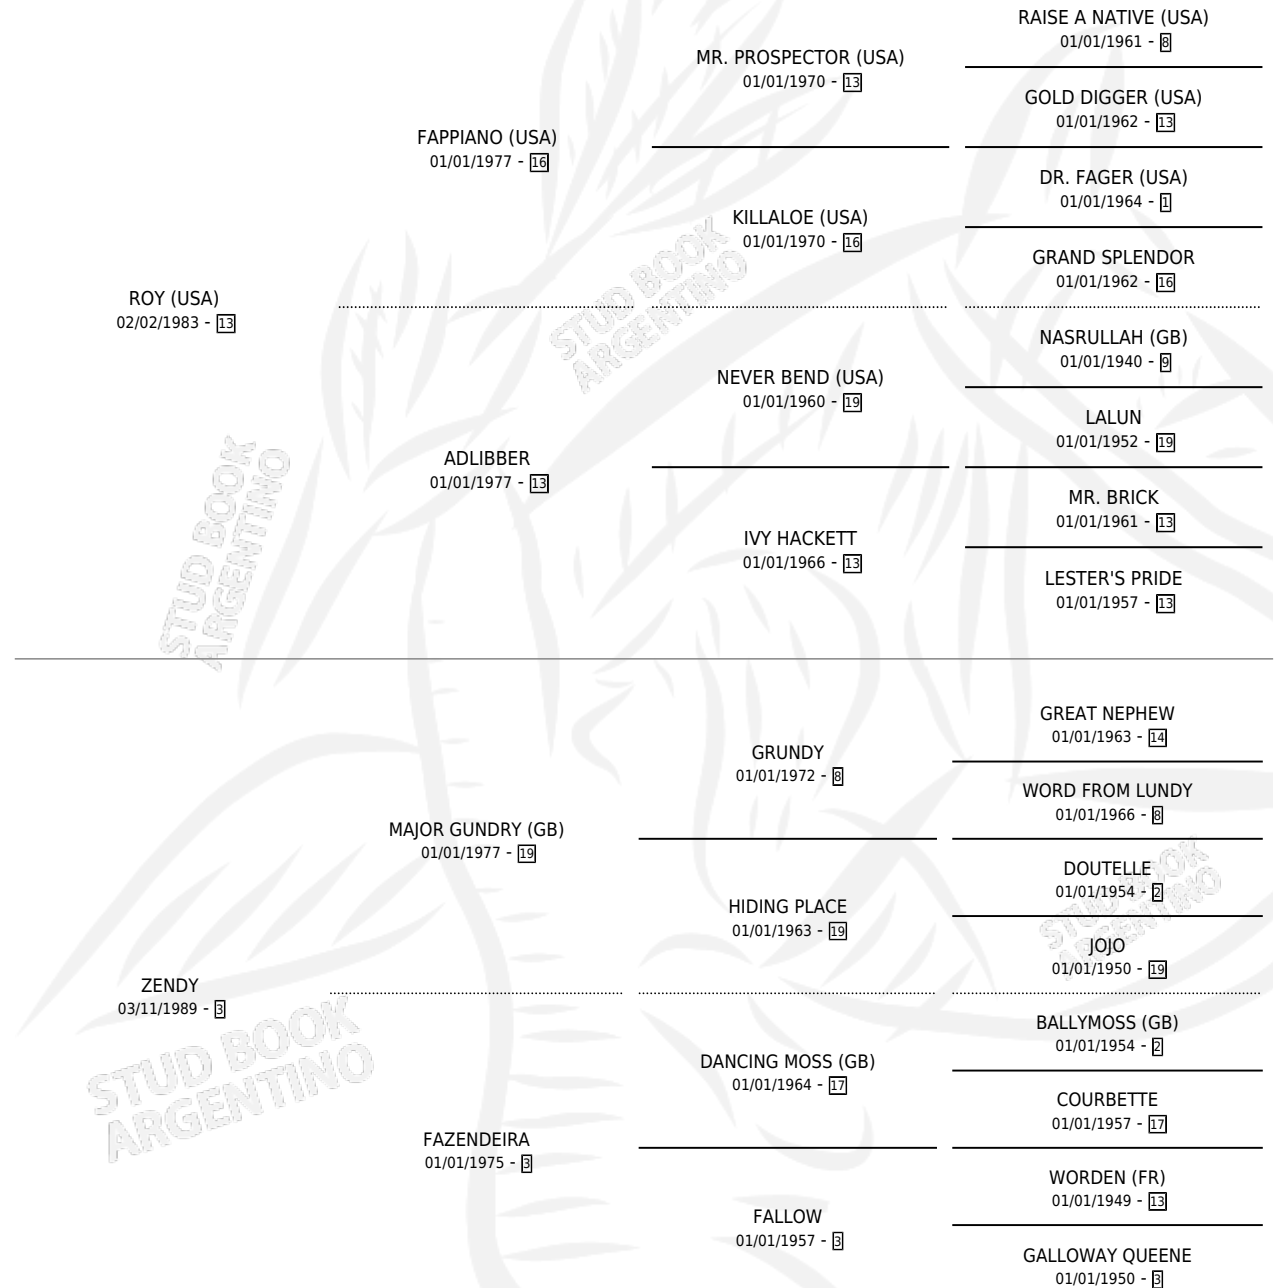

SOY REY

por ROY (USA) y ZENDY por MAJOR GUNDRY (GB)

Argentina · Macho · Zaino · SP · 03/08/1998
Familia 3-i · Volumen 36

ESTADO

TIPIFICACIÓN SANGUÍNEA	✓
TIPIFICACIÓN POR ADN	X
PASAPORTE	X
IDENTIFICACIÓN POR MICROCHIP	X
REPRODUCTOR	X

Lugar de nacimiento: Carampangue

Criador: Sin dato

PEDIGREE

CAMPAÑA

Solo carreras oficiales de Argentina

POR EDAD

EDAD	CC	1°	2°	3°	4°	5°	NP	CLC	CLG	CLCG1	CLGG1	IMPORTE	GANANCIA / CC
3 AÑOS	3	0	0	0	0	0	3	0	0	0	0	\$0	\$0
TOTALES	3	0	0	0	0	0	3	0	0	0	0	\$0	\$0
%		0.0%	0.0%	0.0%	0.0%	0.0%	100%	0.0%	0.0%	0.0%	0.0%		