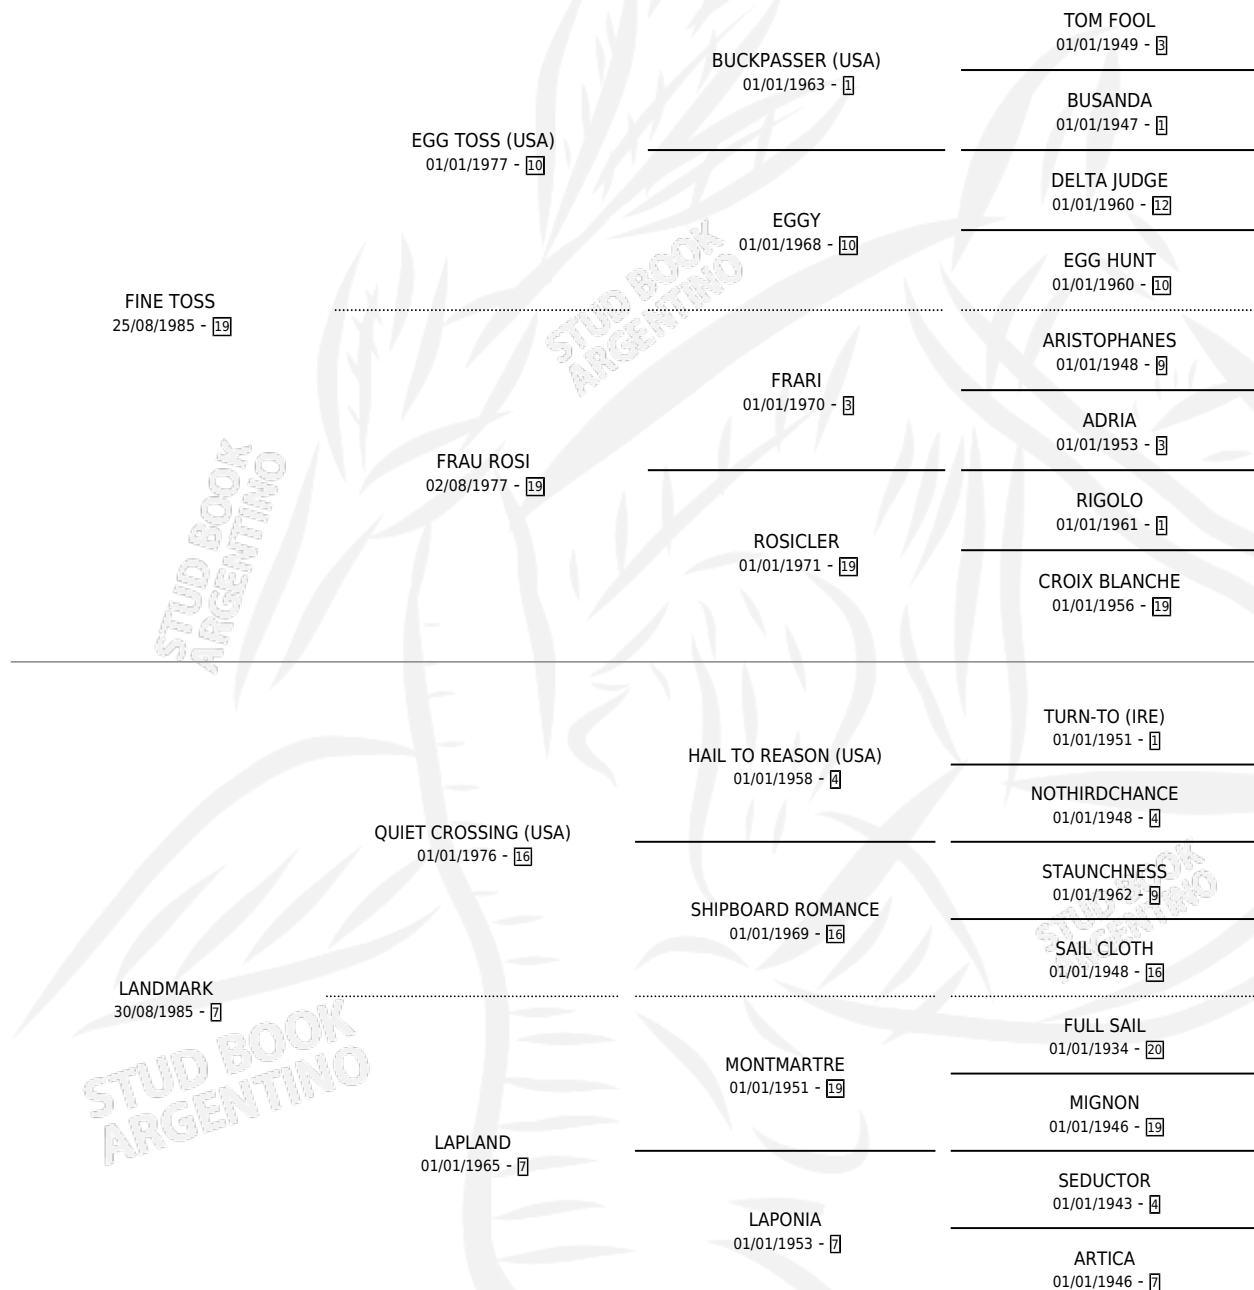

FINE LAND

por FINE TOSS y LANDMARK por QUIET CROSSING (USA)

Argentina · Hembra · Zaino · SP · 27/08/1998
Familia 7-d · Volumen 36

ESTADO

TIPIFICACIÓN SANGUÍNEA	✓
TIPIFICACIÓN POR ADN	✓
PASAPORTE	X
IDENTIFICACIÓN POR MICROCHIP	X
REPRODUCTOR	✓

Lugar de nacimiento: Nimanor

Criador: Sin dato

~

HIJOS

	MACHOS	HEMBRAS
1 NACIERON	1	0

SIN ACTUACIONES

PEDIGREE

S

mientos 1 / Efectividad 16.67%

PADRILLO	PRODUCTO	CRIADOR	1ER SERVICIO	ÚLTIMO SERVICIO
BLAMEITONRIO			14/09/2006	14/09/2006
FINE LAND				
SILVER PLANET			09/10/2005	14/10/2005
Datos oficiales del Stud Book Argentino				
BELASCO (USA)			10/10/2004	10/10/2004
Documento generado el 11/06/2026				
BELASCO (USA)	GONE PUEBLO (M Z, 15/09/2004)	NIMANOR	19/10/2003	21/10/2003
studbook.org.ar				
SILVER PLANET			28/09/2002	08/10/2002
SILVER PLANET			04/11/2001	25/11/2001