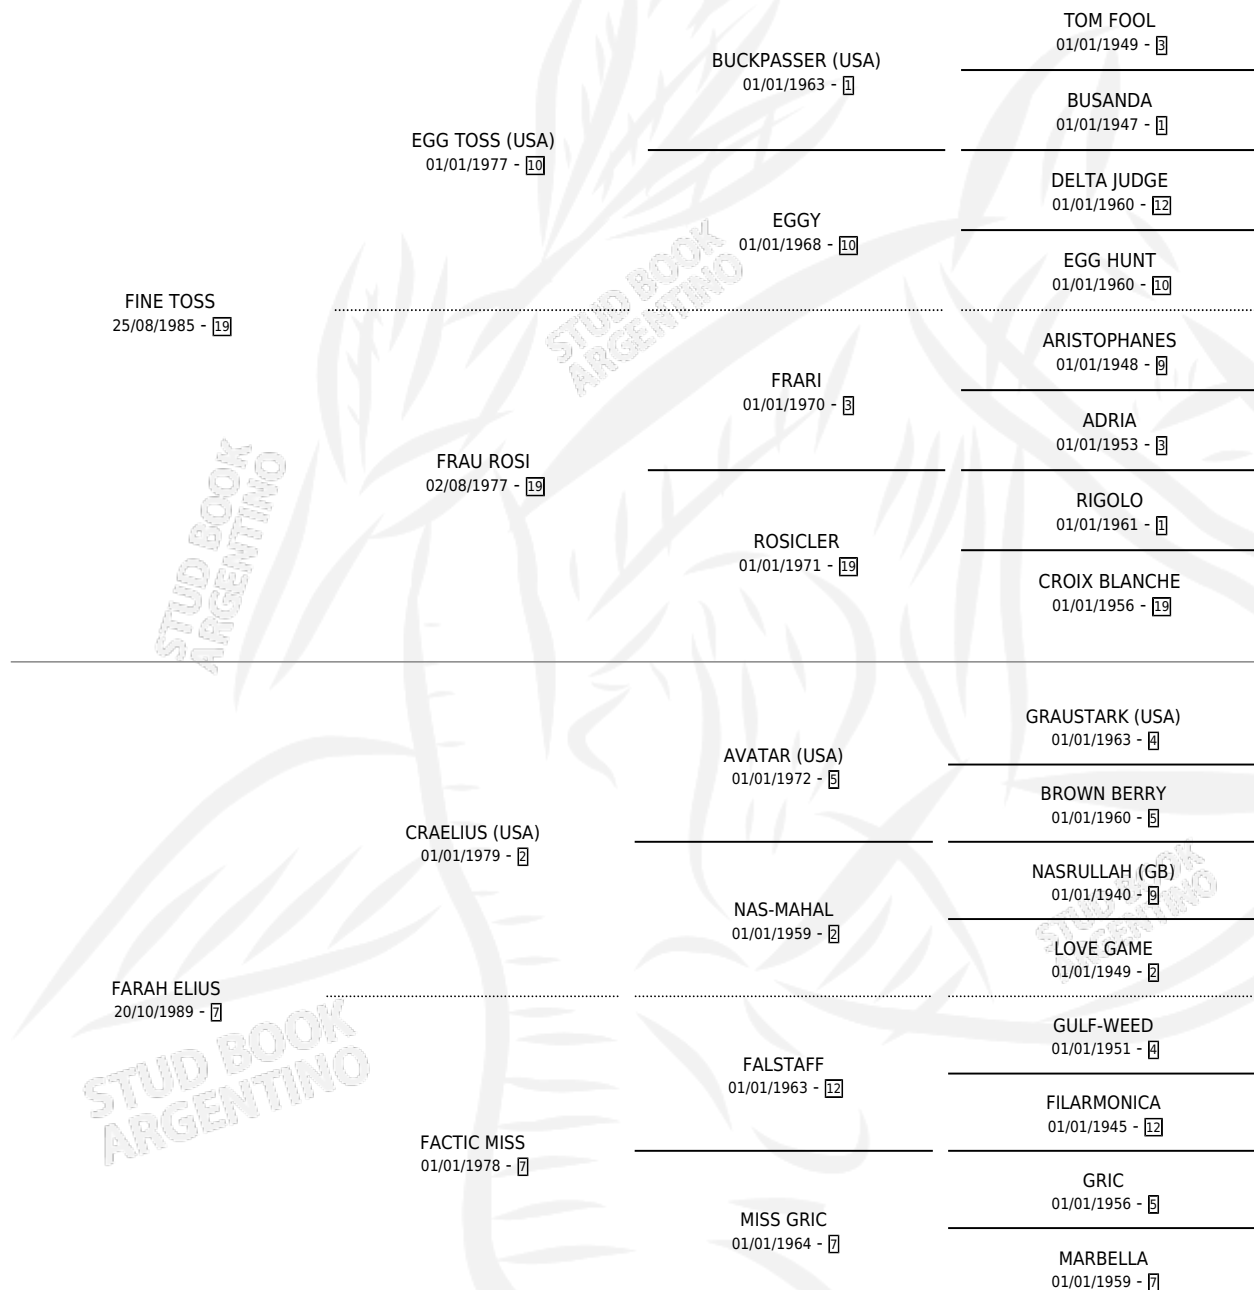

ELIUS TOSS

por FINE TOSS y FARAH ELIUS por CRAELIUS (USA)

Argentina · Macho · Zaino Colorado · SP · 15/08/1998
Familia 7 · Volumen 36

ESTADO

TIPIFICACIÓN SANGUÍNEA	✓
TIPIFICACIÓN POR ADN	X
PASAPORTE	X
IDENTIFICACIÓN POR MICROCHIP	X
REPRODUCTOR	X

Lugar de nacimiento: Nimanor

Criador: Sin dato

PEDIGREE