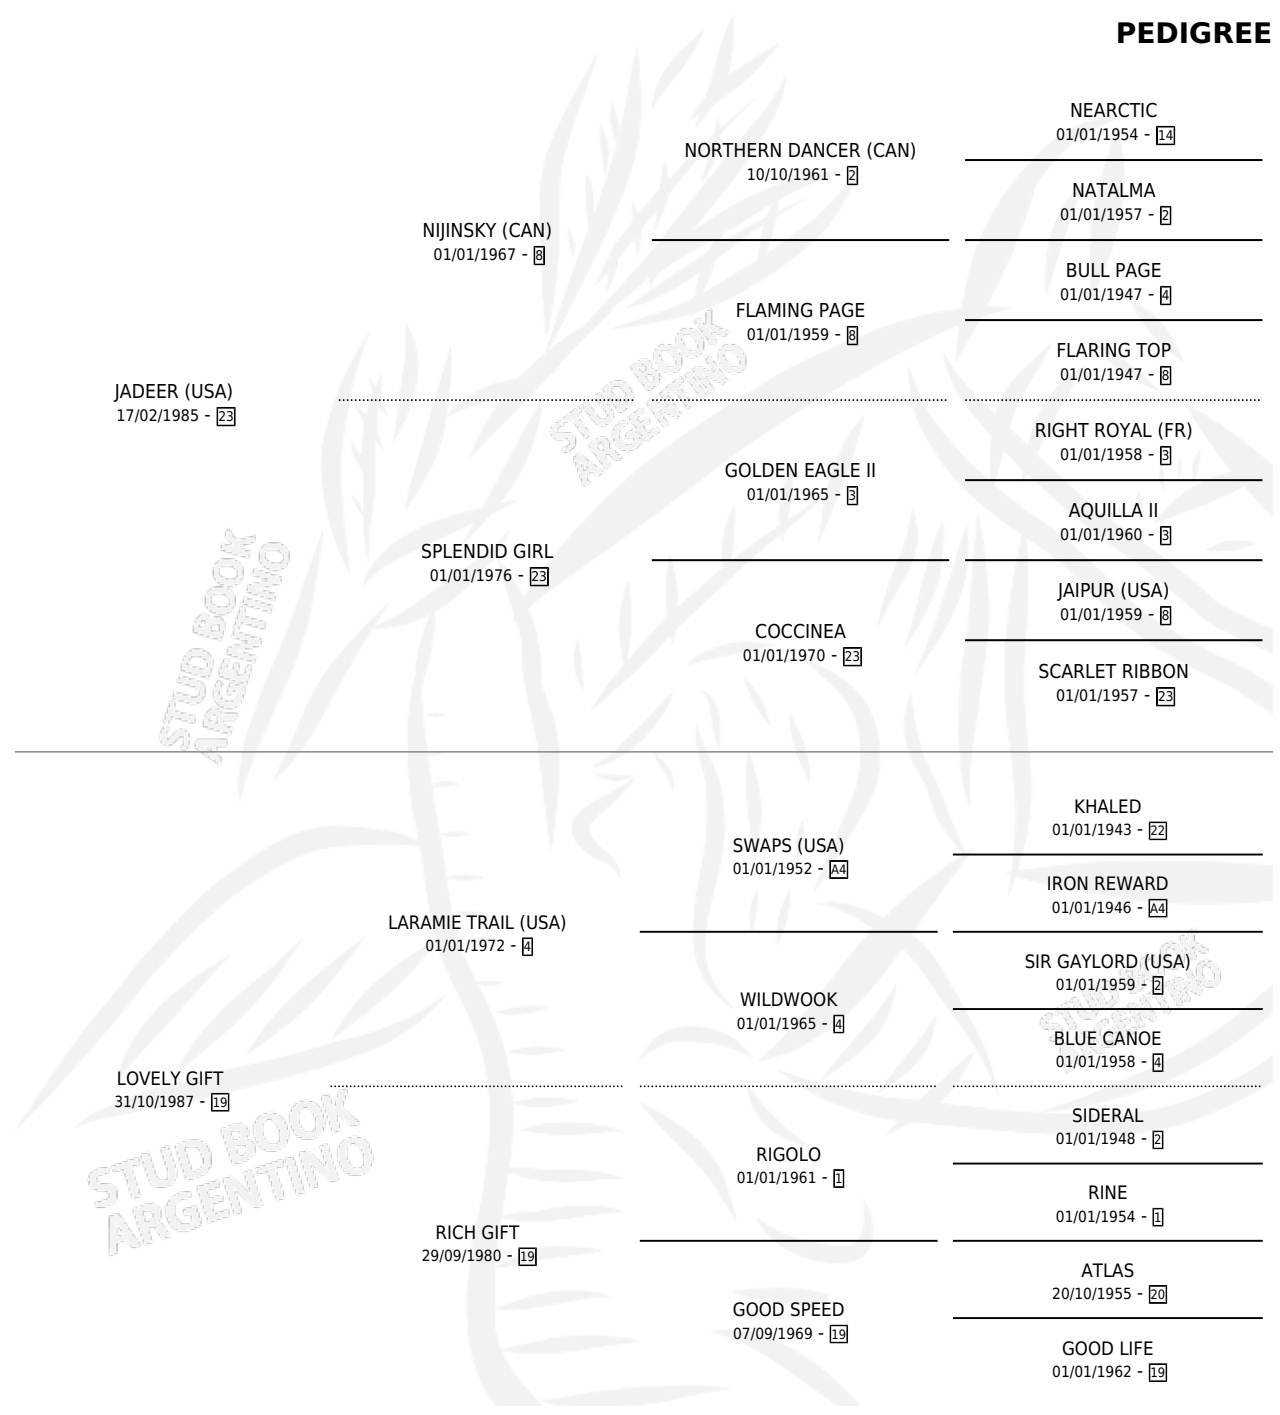

LOVELY DEER

por JADEER (USA) y LOVELY GIFT por LARAMIE TRAIL (USA)

Argentina · Hembra · Alazan · SP · 10/08/1998
Familia 19-c · Volumen 36

ESTADO

TIPIFICACIÓN SANGUÍNEA	✓
TIPIFICACIÓN POR ADN	X
PASAPORTE	X
IDENTIFICACIÓN POR MICROCHIP	X
REPRODUCTOR	X

Lugar de nacimiento: Nimanor
Criador: Sin dato

PEDIGREE