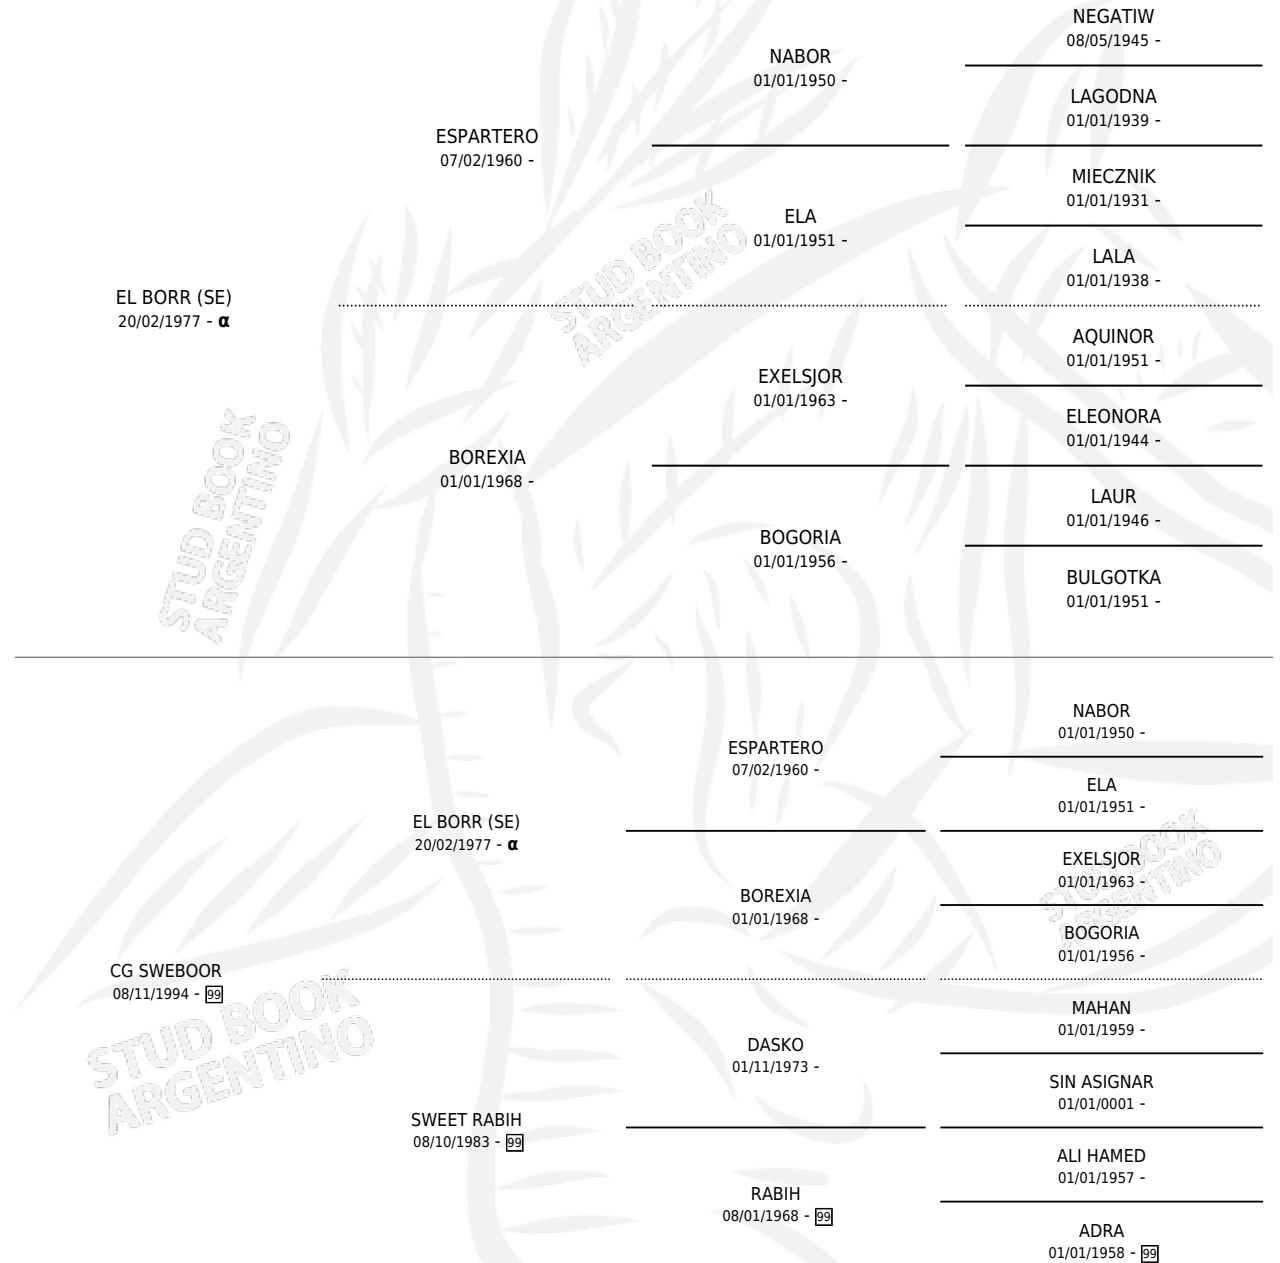

# CG SWELBORR

por **EL BORR (SE)** y **CG SWEBOOR** por **EL BORR (SE)**

Argentina · Hembra · Tordillo · AP · 10/08/1998  
Familia 99 · Volumen 36

## ESTADO

TIPIFICACIÓN SANGUÍNEA	✓
TIPIFICACIÓN POR ADN	✓
PASAPORTE	X
IDENTIFICACIÓN POR MICROCHIP	X
REPRODUCTOR	✓

**Lugar de nacimiento:** Coe Pora

**Criador:** Sin dato

## PEDIGREE

INBREEDING : α

S

cimientos 0 / Efectividad 0.00%

PADRILLO	PRODUCTO	CRIADOR	1ER SERVICIO	ÚLTIMO SERVICIO
CG POLDAMABORR	∅		30/11/2018	30/11/2018
<b>CG SWELBORR</b>	∅		21/11/2017	21/11/2017
CG GAFTARIA	∅		26/11/2015	26/11/2015
CG GAFTARIA	∅		17/12/2014	17/12/2014
CG GAFTARIA	∅		19/12/2013	19/12/2013
CG GAFTARIA	∅		15/12/2012	15/12/2012
CG GAFTARIA	∅		03/12/2011	03/12/2011
CG GAFTARIA	∅		21/12/2010	21/12/2010
CG GAFTARIA	∅		24/11/2009	24/11/2009
CG GAFTARIA	∅		01/11/2008	01/11/2008
CG JELFARAH	∅		06/11/2007	06/11/2007