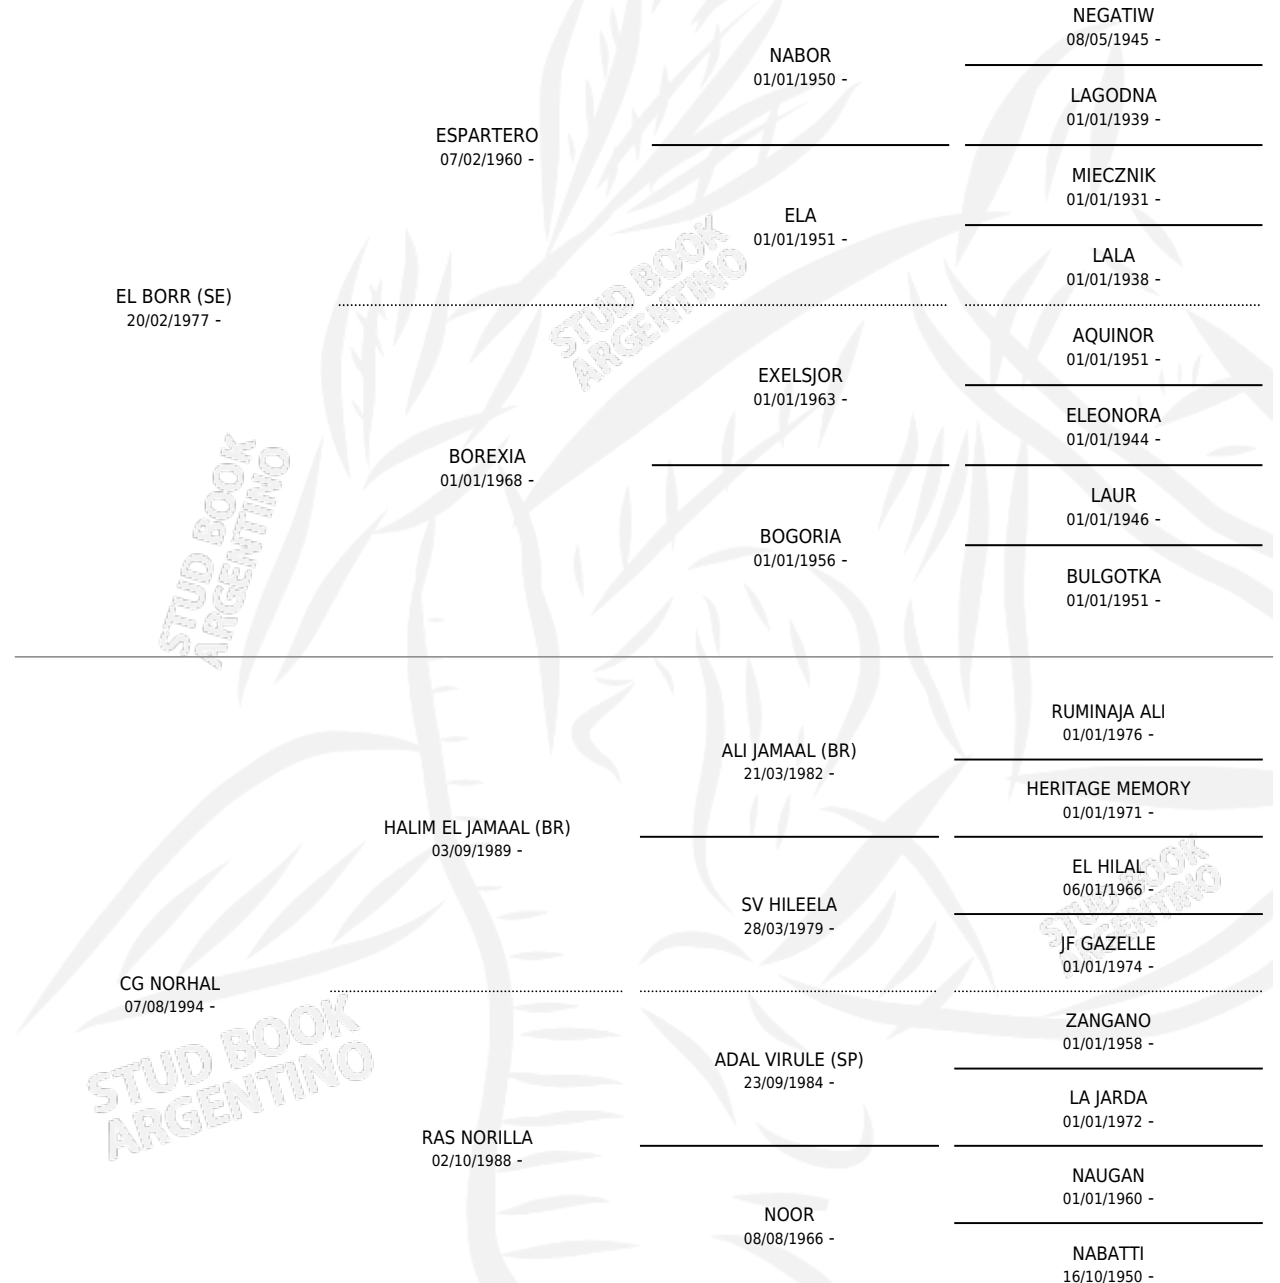

CG NORHBORR

por **EL BORR (SE)** y **CG NORHAL** por **HALIM EL JAMAAL (BR)**

Argentina · Hembra · Tordillo · AP · 29/07/1998
Familia · Volumen 36

ESTADO

TIPIFICACIÓN SANGUÍNEA	✓
TIPIFICACIÓN POR ADN	✓
PASAPORTE	✓
IDENTIFICACIÓN POR MICROCHIP	X
REPRODUCTOR	✓

Lugar de nacimiento: Coe Pora
Criador: Sin dato

~

HIJOS

	MACHOS	HEMBRAS
1 NACIERON	0	1
SIN ACTUACIONES		

PEDIGREE

S

mientos 1 / Efectividad 33.33%

PADRILLO	PRODUCTO	CRIADOR	1ER SERVICIO	ÚLTIMO SERVICIO
CG GAFTARIA	CG NOBOFTARIA (H ZT, 05/10/2009)	SIN DATO	14/10/2008	04/11/2008
CG JELFAH			26/10/2006	26/10/2006
CG JELFAH			20/08/2005	23/11/2005