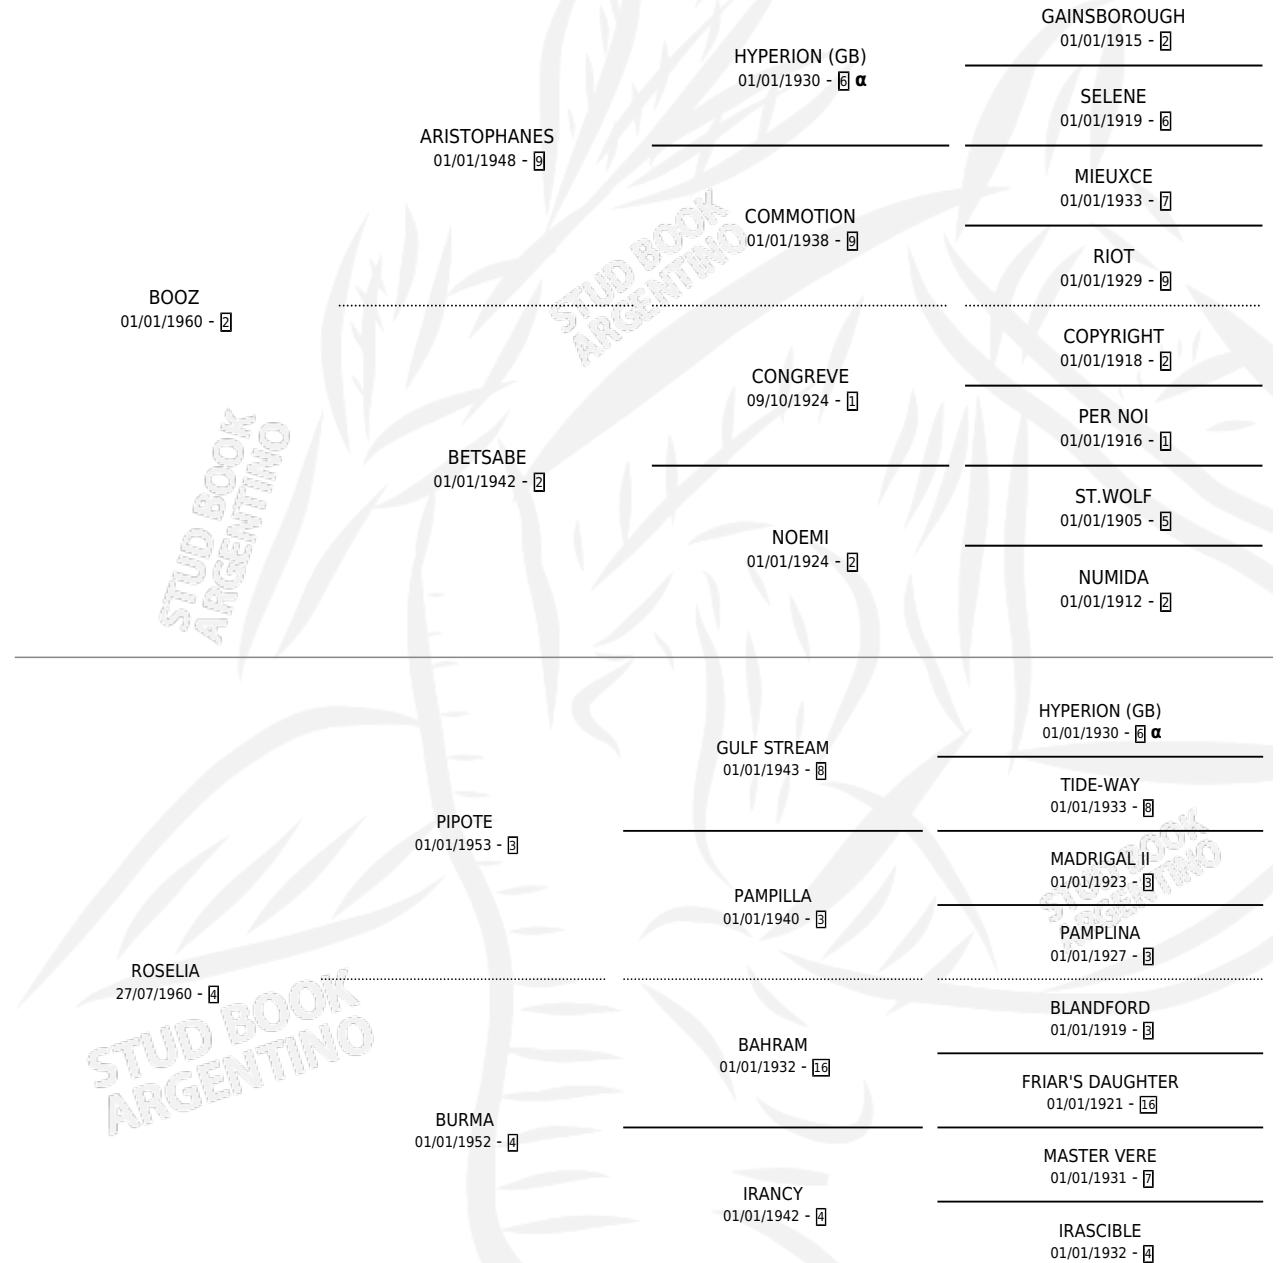

# ROSARINA

por BOOZ y ROSELIA por PIPOTE

Argentina · Hembra · Zaino · SP · 17/09/1973  
Familia 4-b · Volumen 28

## ESTADO

TIPIFICACIÓN SANGUÍNEA	X
TIPIFICACIÓN POR ADN	X
PASAPORTE	X
IDENTIFICACIÓN POR MICROCHIP	X
REPRODUCTOR	X

**Lugar de nacimiento:** Campo particular

**Criador:** Sin dato

## PEDIGREE

INBREEDING : α