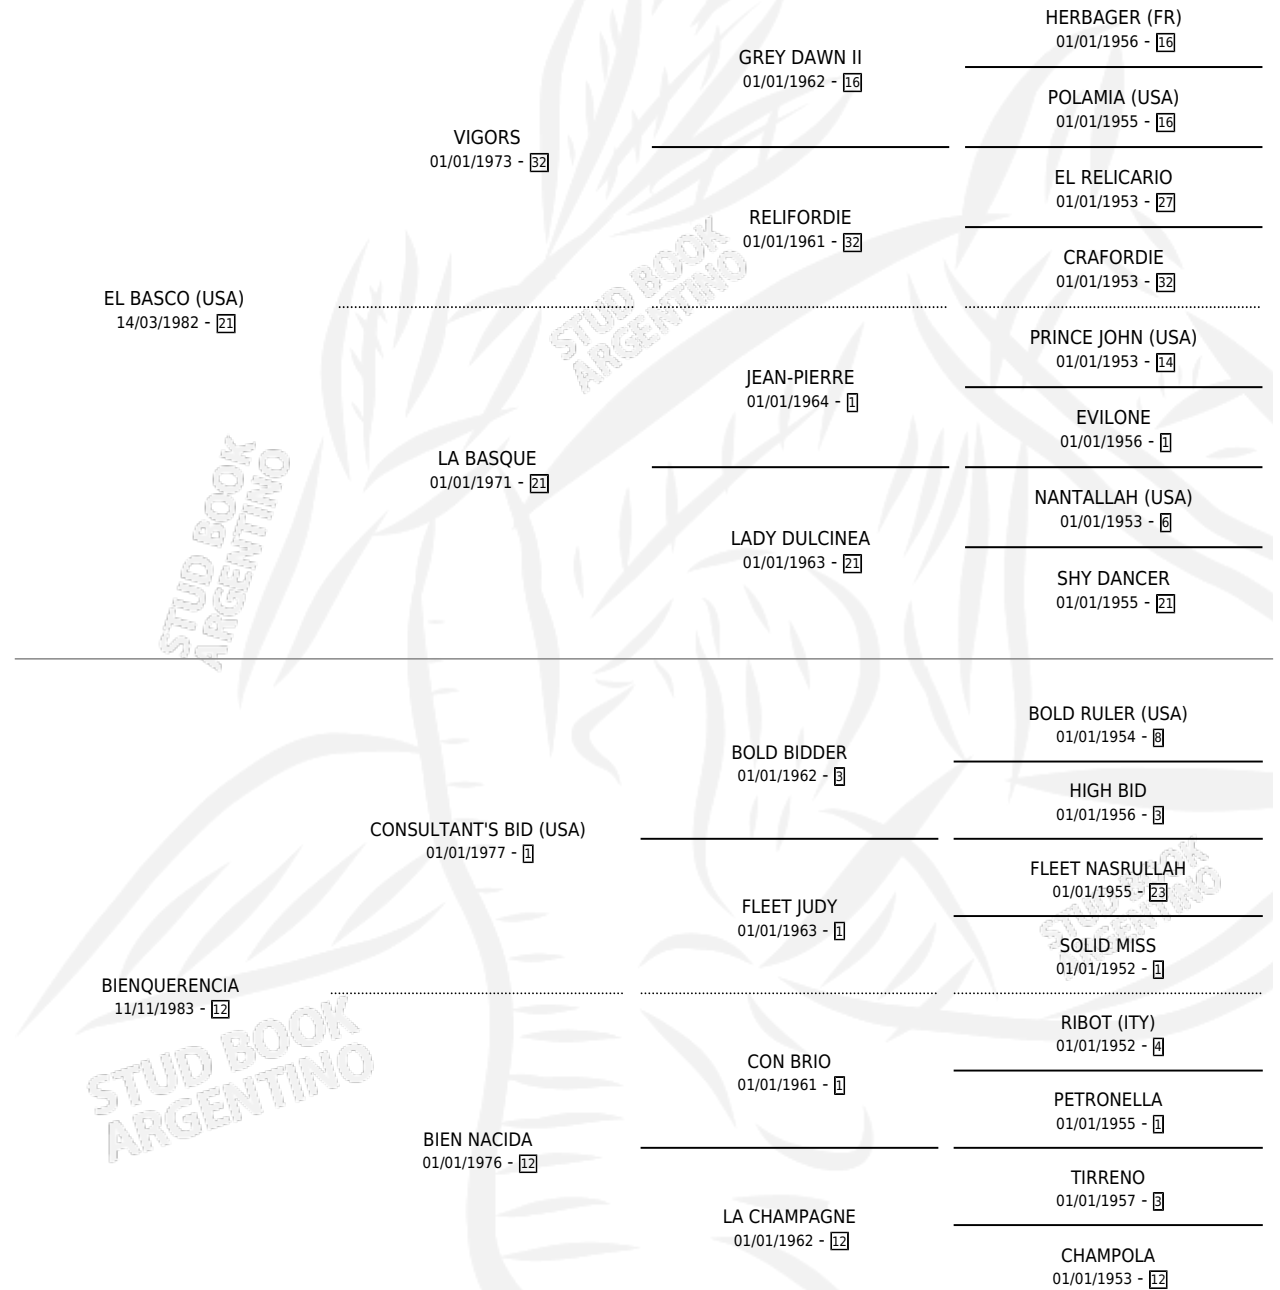

BIEN BEBOTA

por **EL BASCO (USA)** y **BIENQUERENCIA** por
CONSULTANT'S BID (USA)

Argentina · Hembra · Alazan · SP · 29/11/1997
Familia 12-d · Volumen 36

ESTADO

TIPIFICACIÓN SANGUÍNEA	✓
TIPIFICACIÓN POR ADN	X
PASAPORTE	X
IDENTIFICACIÓN POR MICROCHIP	X
REPRODUCTOR	X

Lugar de nacimiento: Aguaribay
Criador: Sin dato

PEDIGREE

CAMPAÑA

Solo carreras oficiales de Argentina

POR EDAD

EDAD	CC	1°	2°	3°	4°	5°	NP	CLC	CLG	CLCG1	CLGG1	IMPORTE	GANANCIA / CC
4 AÑOS	2	0	0	0	0	0	2	0	0	0	0	\$0	\$0
TOTALES	2	0	0	0	0	0	2	0	0	0	0	\$0	\$0
%		0.0%	0.0%	0.0%	0.0%	0.0%	100%	0.0%	0.0%	0.0%	0.0%		