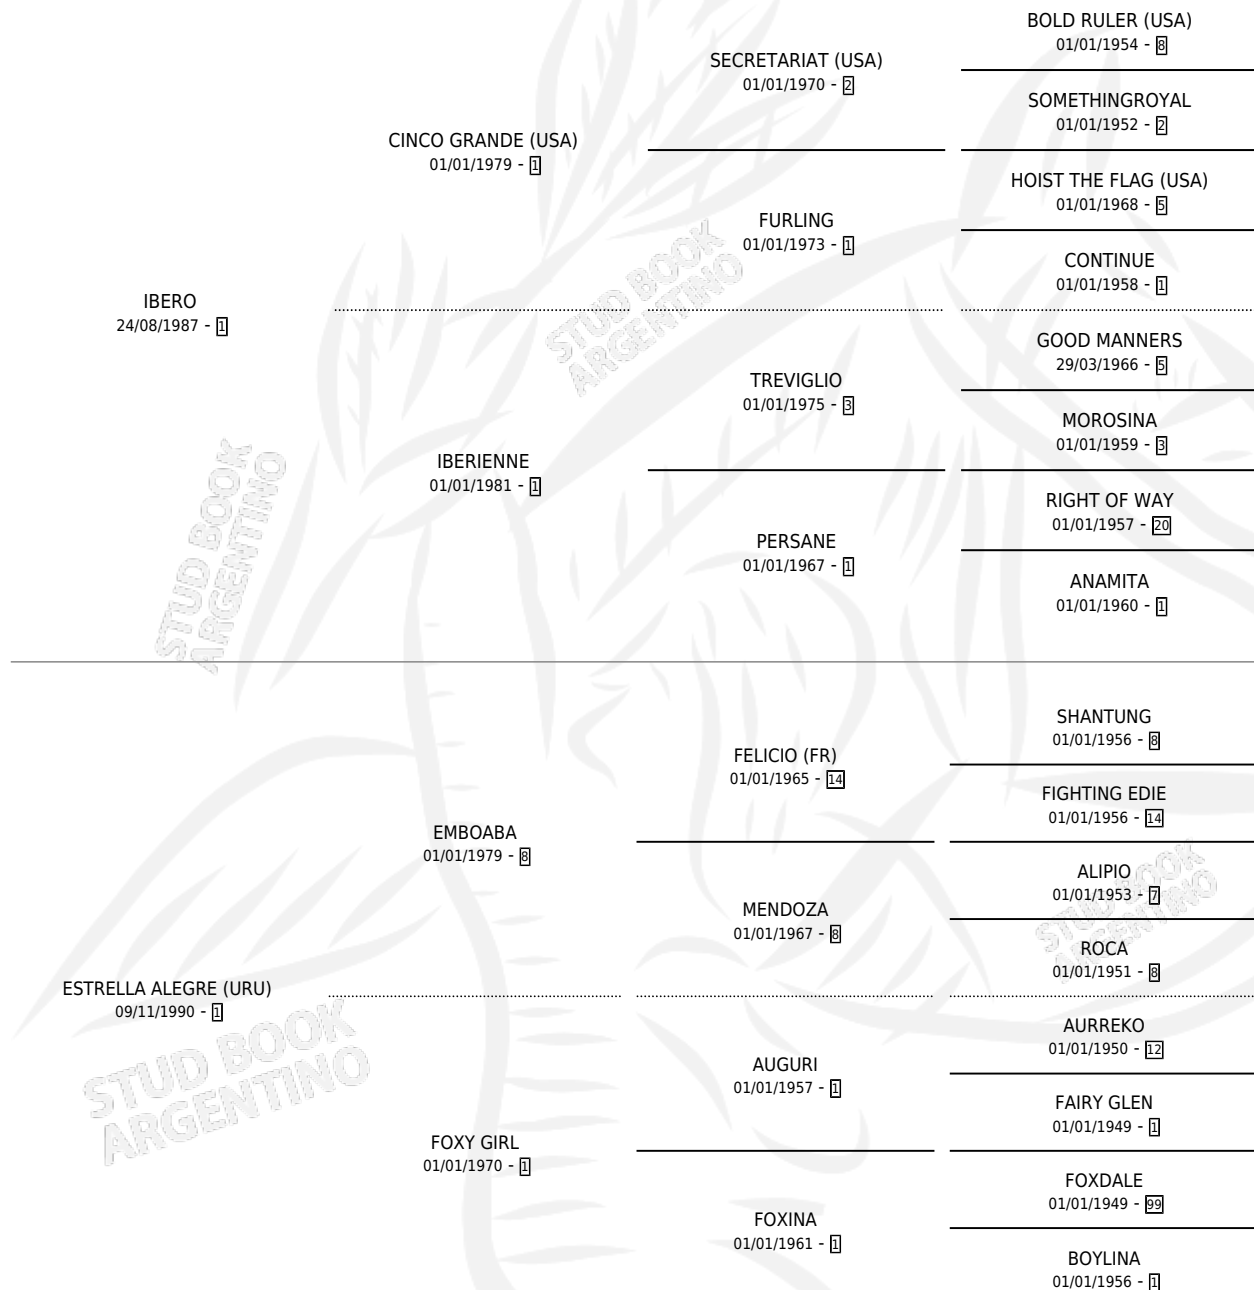

# FOX LIKE

por **IBERO** y **ESTRELLA ALEGRE (URU)** por **EMBOABA**

Argentina · Hembra · Zaino · SP · 20/08/1998  
Familia 1 · Volumen 36

## ESTADO

TIPIFICACIÓN SANGUÍNEA	✓
TIPIFICACIÓN POR ADN	X
PASAPORTE	X
IDENTIFICACIÓN POR MICROCHIP	X
REPRODUCTOR	X

**Lugar de nacimiento:** San Benito

**Criador:** Sin dato

## EXPORTACIÓN / IMPORTACIÓN

FECHA	MOVIMIENTO	PAÍS
28/10/1999	EXPORTADO	URUGUAY