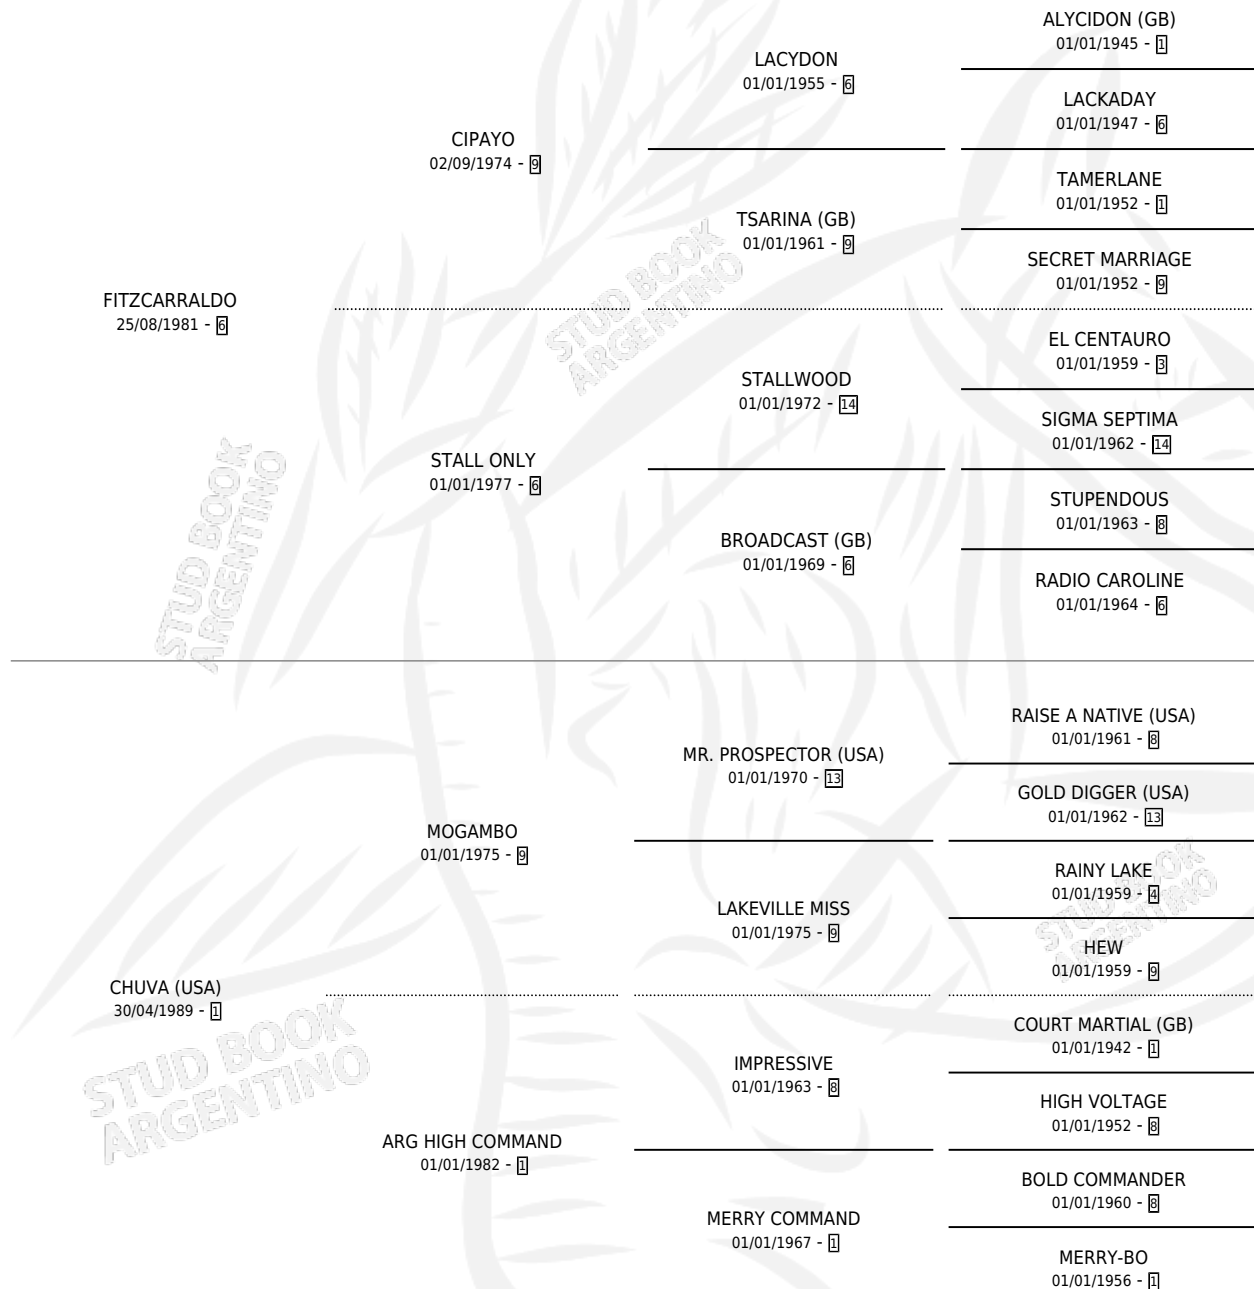

BLITZ FITZ

por FITZCARRALDO y CHUVA (USA) por MOGAMBO

Argentina · Macho · Zaino · SP · 26/08/1998
Familia 1 · Volumen 36

ESTADO

TIPIFICACIÓN SANGUÍNEA	✓
TIPIFICACIÓN POR ADN	X
PASAPORTE	X
IDENTIFICACIÓN POR MICROCHIP	X
REPRODUCTOR	X

Lugar de nacimiento: Santa Maria De Araras
Criador: Santa Maria De Araras

PEDIGREE

CAMPAÑA

Solo carreras oficiales de Argentina

POR EDAD

EDAD	CC	1°	2°	3°	4°	5°	NP	CLC	CLG	CLCG1	CLGG1	IMPORTE	GANANCIA / CC
2 AÑOS	1	0	0	0	0	0	1	0	0	0	0	\$0	\$0
3 AÑOS	7	0	1	1	3	0	2	0	0	0	0	\$1,734	\$248
4 AÑOS	2	0	0	1	1	0	0	0	0	0	0	\$606	\$303
TOTALES	10	0	1	2	4	0	3	0	0	0	0	\$2,340	\$234
%		0.0%	10.0%	20.0%	40.0%	0.0%	30.0%	0.0%	0.0%	0.0%	0.0%		