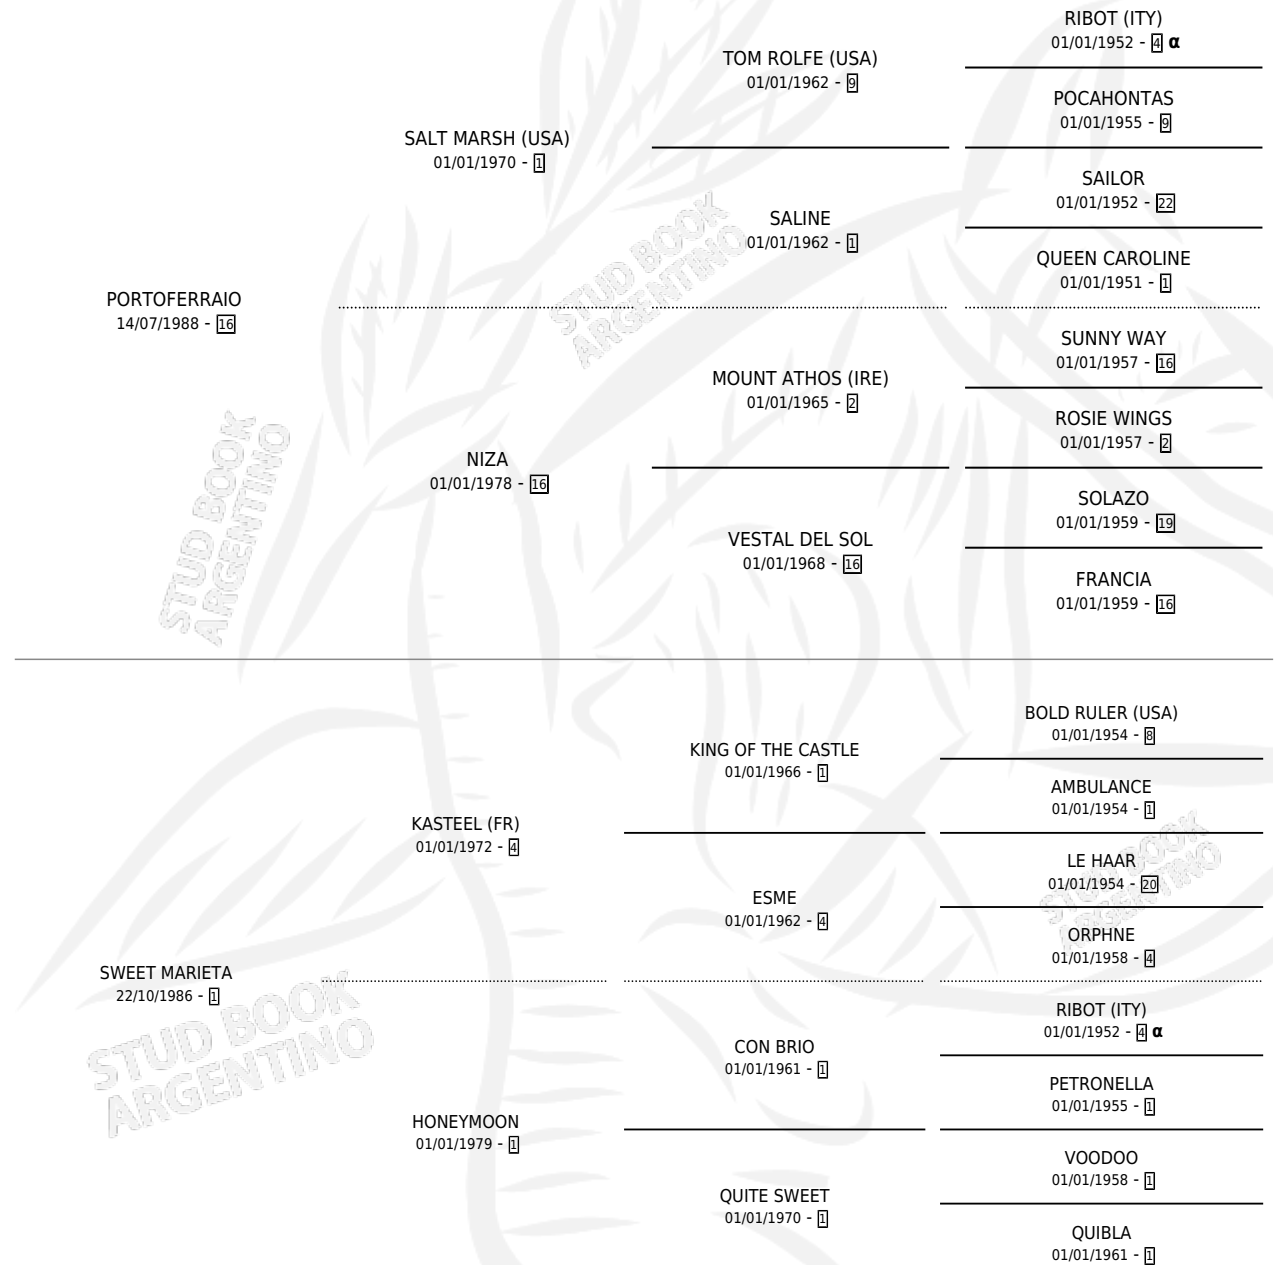

JAPETO

por PORTOFERRAIO y SWEET MARIETA por KASTEEL (FR)

Argentina · Macho · Zaino · SP · 25/07/1998
Familia 1-e · Volumen 36

ESTADO

TIPIFICACIÓN SANGUÍNEA	✓
TIPIFICACIÓN POR ADN	X
PASAPORTE	X
IDENTIFICACIÓN POR MICROCHIP	X
REPRODUCTOR	X

Lugar de nacimiento: Las Galaxias

Criador: Sin dato

PEDIGREE

INBREEDING : α

CAMPAÑA

Solo carreras oficiales de Argentina

POR EDAD

EDAD	CC	1°	2°	3°	4°	5°	NP	CLC	CLG	CLCG1	CLGG1	IMPORTE	GANANCIA / CC
4 AÑOS	5	2	1	0	0	0	2	0	0	0	0	\$11,160	\$2,232
5 AÑOS	15	2	2	3	3	1	4	0	0	0	0	\$15,899	\$1,060
6 AÑOS	3	0	0	0	0	1	2	0	0	0	0	\$232	\$77
TOTALES	23	4	3	3	3	2	8	0	0	0	0	\$27,291	\$1,187
%		17.4%	13.0%	13.0%	13.0%	8.7%	34.8%	0.0%	0.0%	0.0%	0.0%		

Ganador de 4 carreras en Palermo y La Plata - \$27,291, a los 4 y 5 años, incluso 4to Islas Malvinas (H).

POR DISTANCIA

HIPODROMO	CC	1°	2°	3°	4°	5°	NP	CLC	CLG	CLCG1	CLGG1	IMPORTE
LA PLATA	20	3	3	2	3	2	6	0	0	0	0	\$20,466
1000 MTS	13	2	3	1	1	1	4	0	0	0	0	\$13,476
1300 MTS	1	0	0	0	0	0	1	0	0	0	0	\$0
1100 MTS	5	1	0	0	2	1	1	0	0	0	0	\$6,462
1200 MTS	1	0	0	1	0	0	0	0	0	0	0	\$528
PALERMO	3	1	0	1	0	0	1	0	0	0	0	\$6,825
1000 MTS	3	1	0	1	0	0	1	0	0	0	0	\$6,825