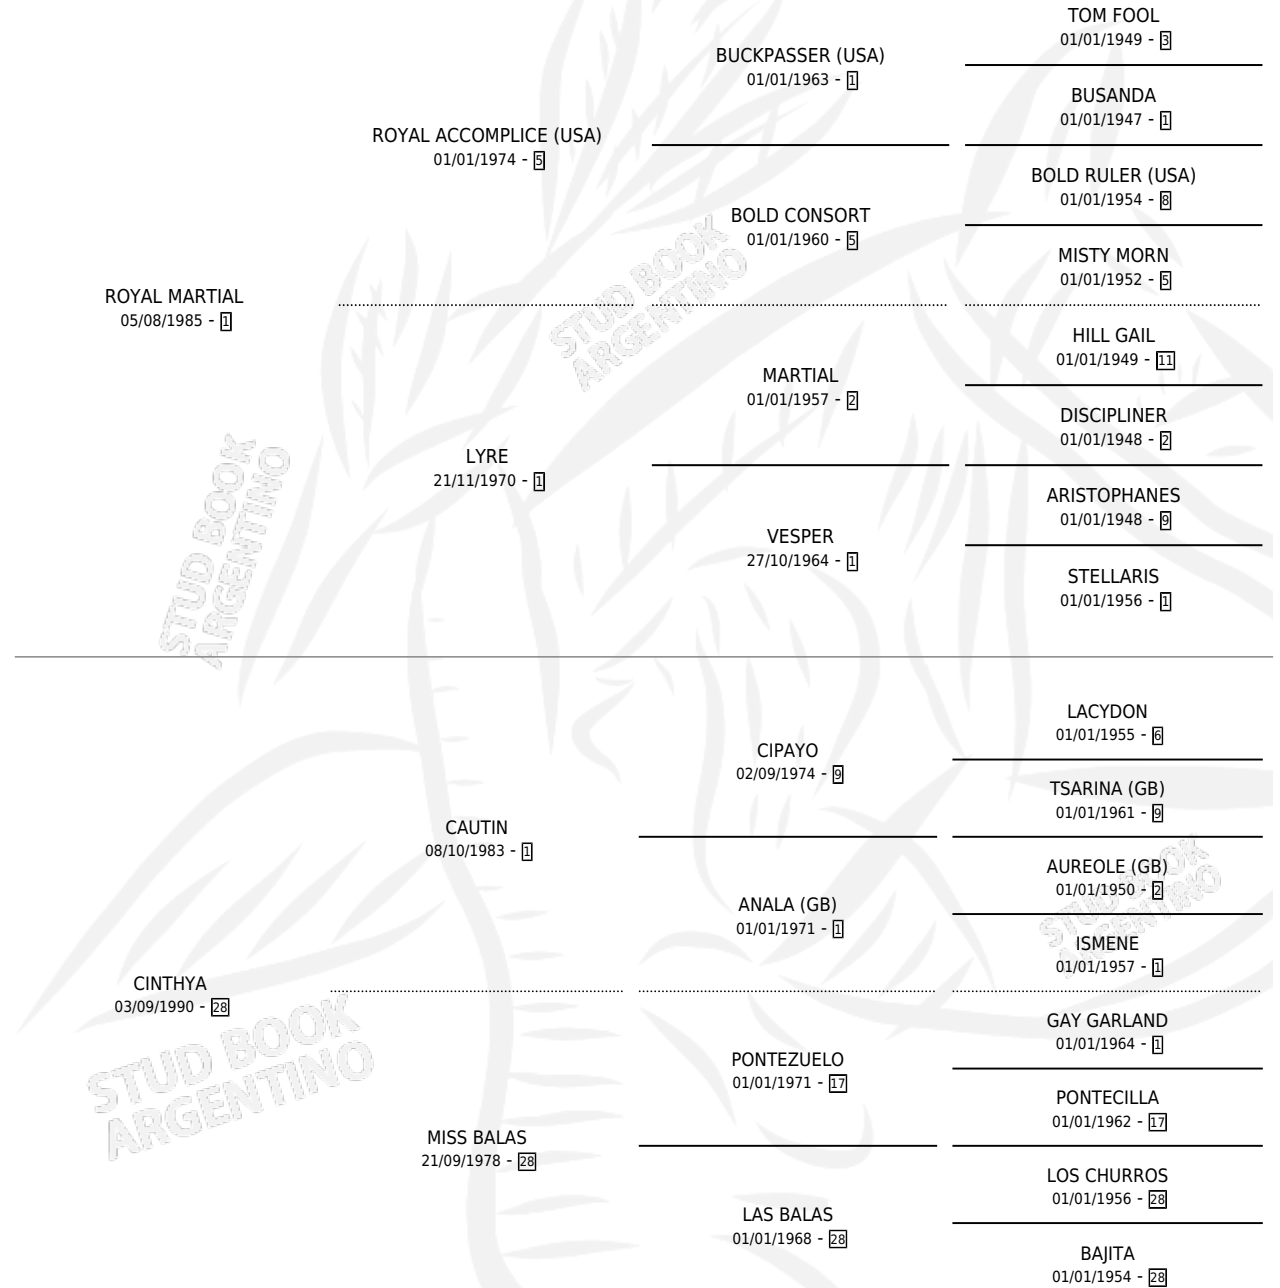

ROYAL ROMANTIC

por ROYAL MARTIAL y CINTHYA por CAUTIN

Argentina · Hembra · Alazan · SP · 24/07/1998
Familia 28 · Volumen 36

ESTADO

TIPIFICACIÓN SANGUÍNEA	✓
TIPIFICACIÓN POR ADN	X
PASAPORTE	X
IDENTIFICACIÓN POR MICROCHIP	X
REPRODUCTOR	X

Lugar de nacimiento: Ojos Verdes

Criador: Ojos Verdes

PEDIGREE

ROYAL ROMANTIC

Datos oficiales del Stud Book Argentino

Documento generado el 04/05/2026

studbook.org.ar