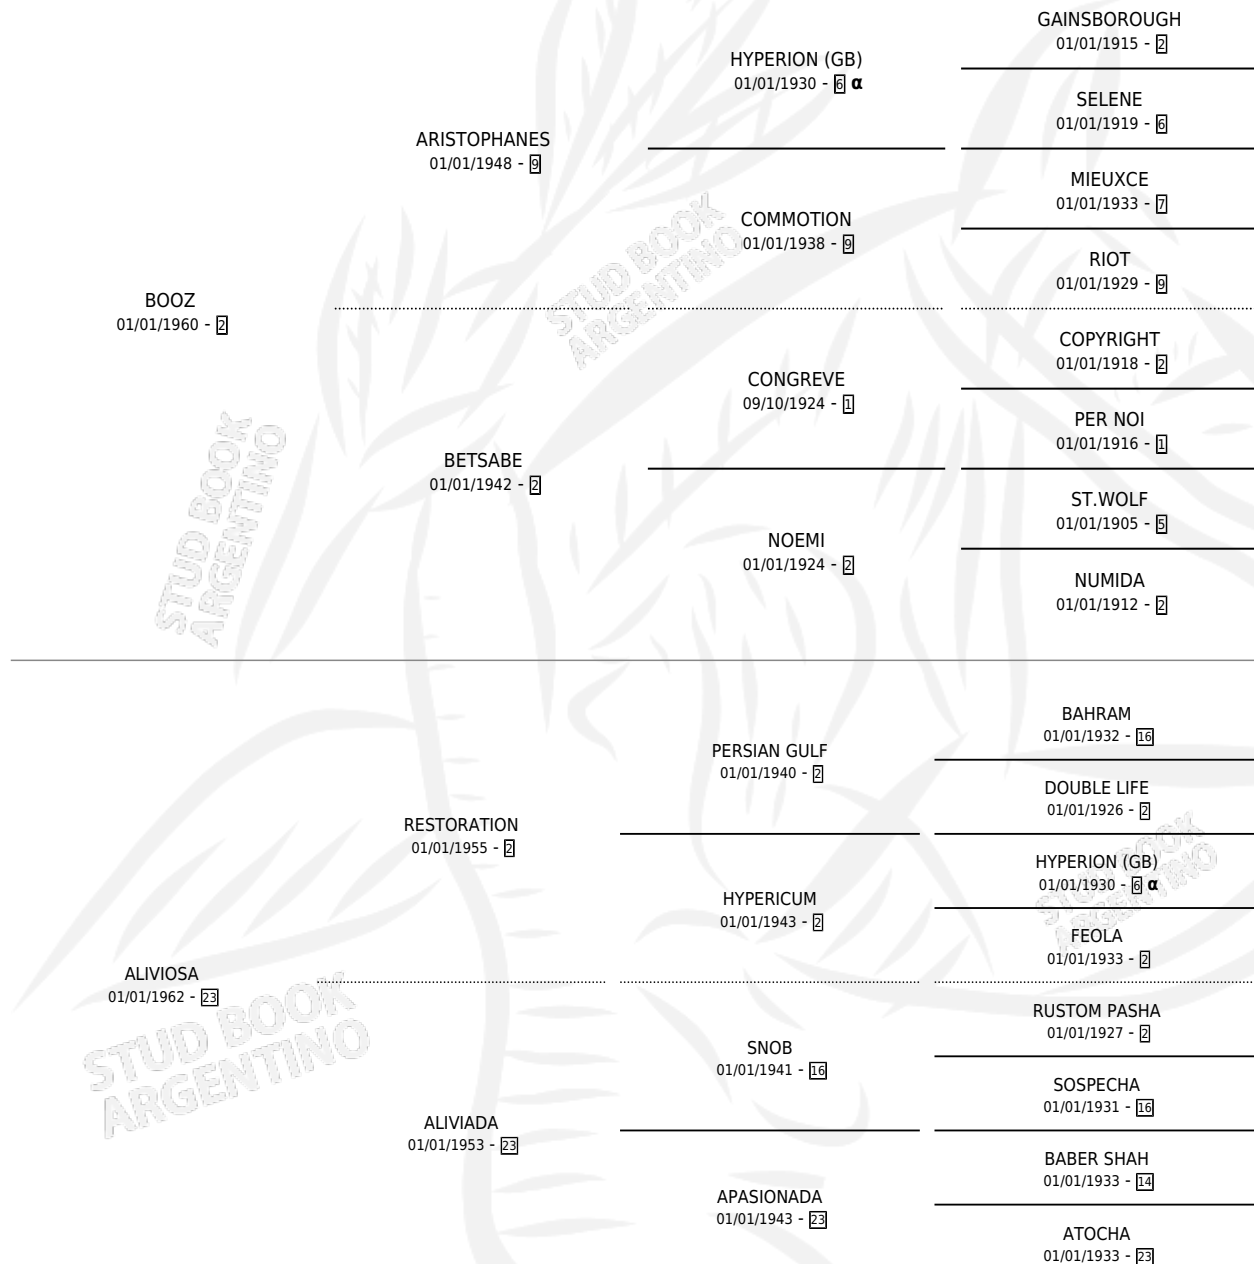

ASOMA

por **BOOZ** y **ALIVIOSA** por **RESTORATION**

PEDIGREE

Argentina · Hembra · Zaino Doradillo · SP · 01/01/1973
Familia 23-a · Volumen 28

ESTADO

TIPIFICACIÓN SANGUÍNEA	X
TIPIFICACIÓN POR ADN	X
PASAPORTE	X
IDENTIFICACIÓN POR MICROCHIP	X
REPRODUCTOR	✓

Lugar de nacimiento: Campo particular

Criador: Sin dato

~

HIJOS

	MACHOS	HEMBRAS
4 NACIERON	1	3
2 CORRIERON	0	2
1 GANARON	0	1
0 GANADORES CL	0 GANADORES GR	0 GANADORES G1

INBREEDING : α

S

mientos 4 / Efectividad 57.14%

PADRILLO	PRODUCTO	CRIADOR	1ER SERVICIO	ÚLTIMO SERVICIO
POTRILLAZO	∅		12/09/1990	12/09/1990
POTRILLAZO	∅		18/11/1989	18/11/1989
POTRILLAZO	POTRISOMA (H A, 28/10/1989) MURIÓ EL 02/07/1991	SIN DATO	22/11/1988	26/11/1988
MICKEY BLUFF	∅		28/08/1985	17/10/1985
MICKEY BLUFF	MICKEY'S ACE (H Z, 02/07/1984)	SIN DATO		
MICKEY BLUFF	MISS MICKEY (H Z, 17/08/1985)	SIN DATO		
MICKEY BLUFF	MASOMO (M Z, 13/08/1987)	SIN DATO		