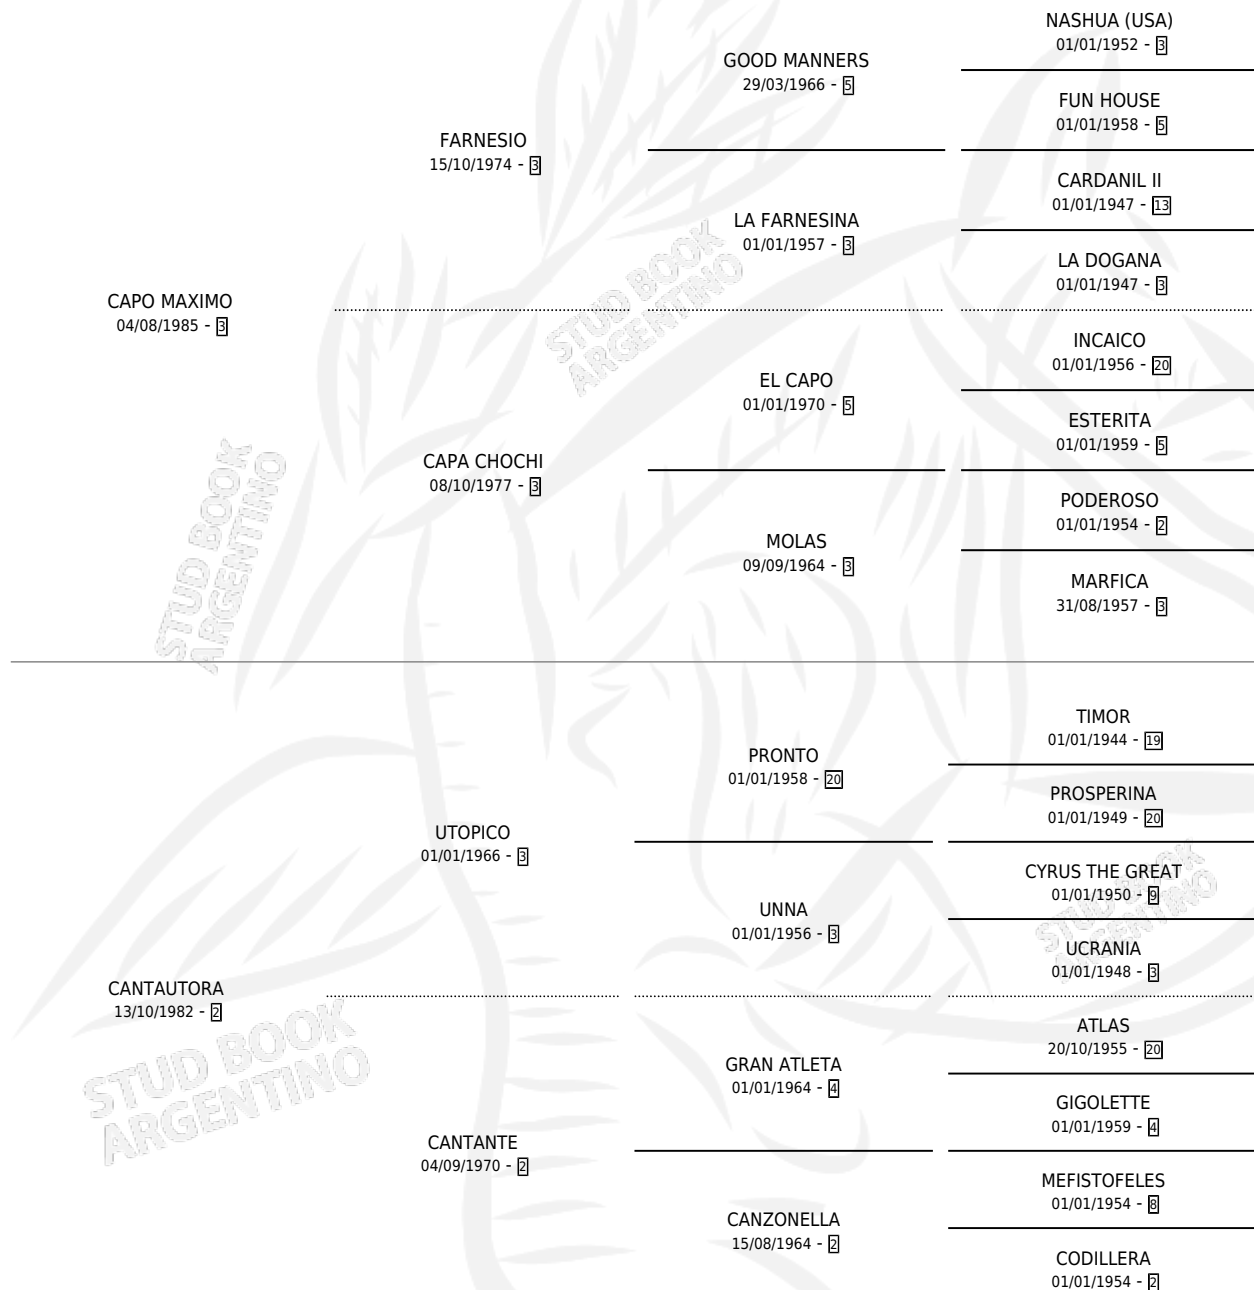

TUTORA MAXIMA

por CAPO MAXIMO y CANTAUTORA por UTOPICO

Argentina · Hembra · Alazan · SP · 20/08/1998
Familia 2-n · Volumen 36

ESTADO

TIPIFICACIÓN SANGUÍNEA	✓
TIPIFICACIÓN POR ADN	✓
PASAPORTE	X
IDENTIFICACIÓN POR MICROCHIP	X
REPRODUCTOR	✓

Lugar de nacimiento: Los Irlandeses

Criador: Sin dato

~

HIJOS

	MACHOS	HEMBRAS
5 NACIERON	4	1
2 CORRIERON	2	0
1 GANARON	1	0
0 GANADORES CL	0 GANADORES GR	0 GANADORES G1

PEDIGREE

CAMPAÑA

Solo carreras oficiales de Argentina