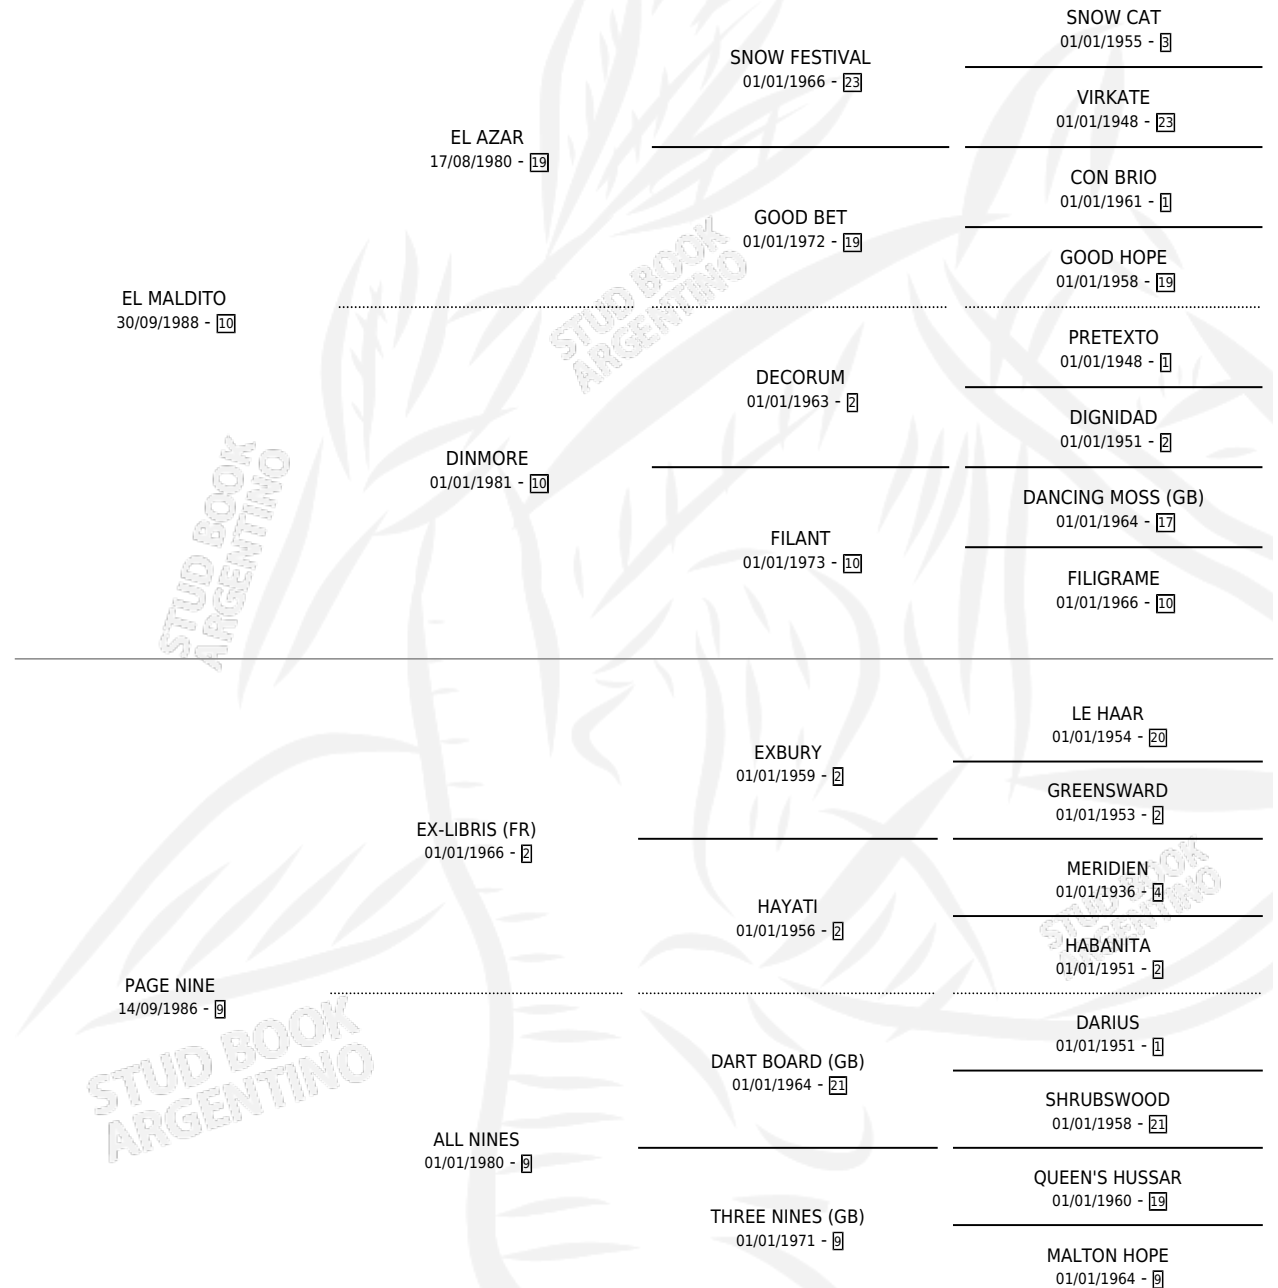

MARGINADO

por EL MALDITO y PAGE NINE por EX-LIBRIS (FR)

Argentina · Macho · Alazan · SP · 26/07/1998
Familia 9-h · Volumen 36

ESTADO

TIPIFICACIÓN SANGUÍNEA	✓
TIPIFICACIÓN POR ADN	✓
PASAPORTE	X
IDENTIFICACIÓN POR MICROCHIP	X
REPRODUCTOR	X

Lugar de nacimiento: Campo particular

Criador: Sin dato

PEDIGREE

MARGINADO

Datos oficiales del Stud Book Argentino

Documento generado el 26/04/2026

studbook.org.ar