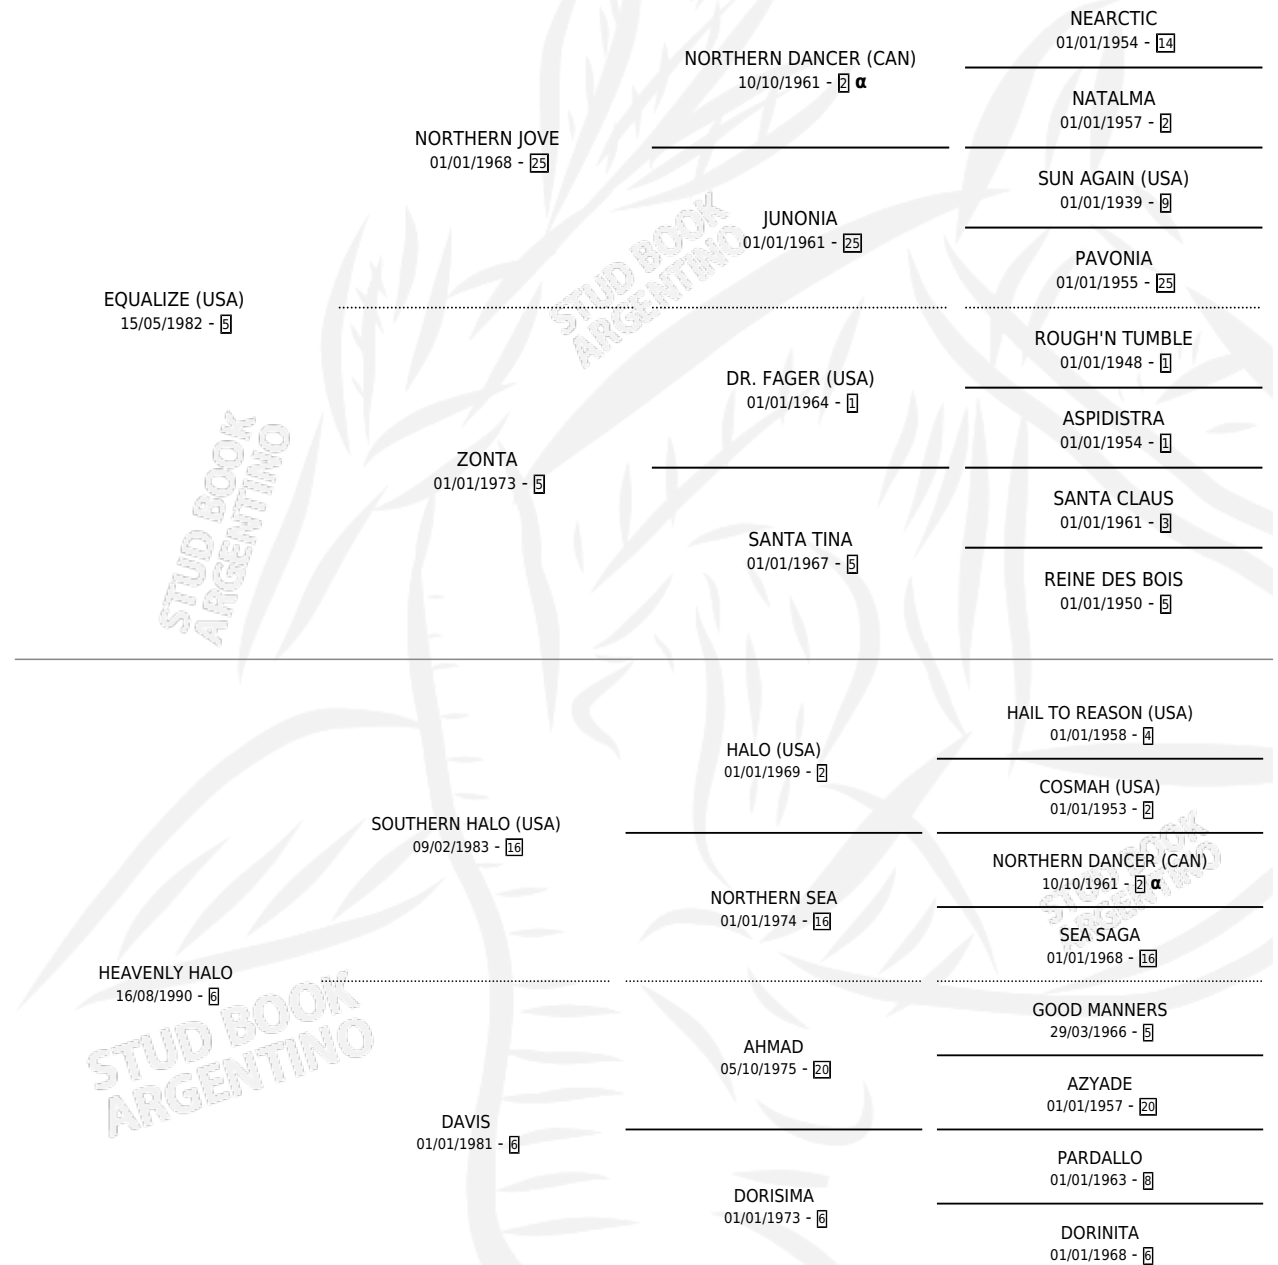

MARGINAL

por **EQUALIZE (USA)** y **HEAVENLY HALO** por **SOUTHERN HALO (USA)**

Argentina · Hembra · Zaino Doradillo · SP · 30/08/1998
Familia 6-a · Volumen 36

ESTADO

TIPIFICACIÓN SANGUÍNEA	✓
TIPIFICACIÓN POR ADN	✓
PASAPORTE	X
IDENTIFICACIÓN POR MICROCHIP	X
REPRODUCTOR	✓

Lugar de nacimiento: Santa Victoria
Criador: Santa Victoria

~

HIJOS

	MACHOS	HEMBRAS
9 NACIERON	5	4
5 CORRIERON	3	2
4 GANARON	2	2
0 GANADORES CL	0 GANADORES GR	0 GANADORES G1

PEDIGREE

INBREEDING : α