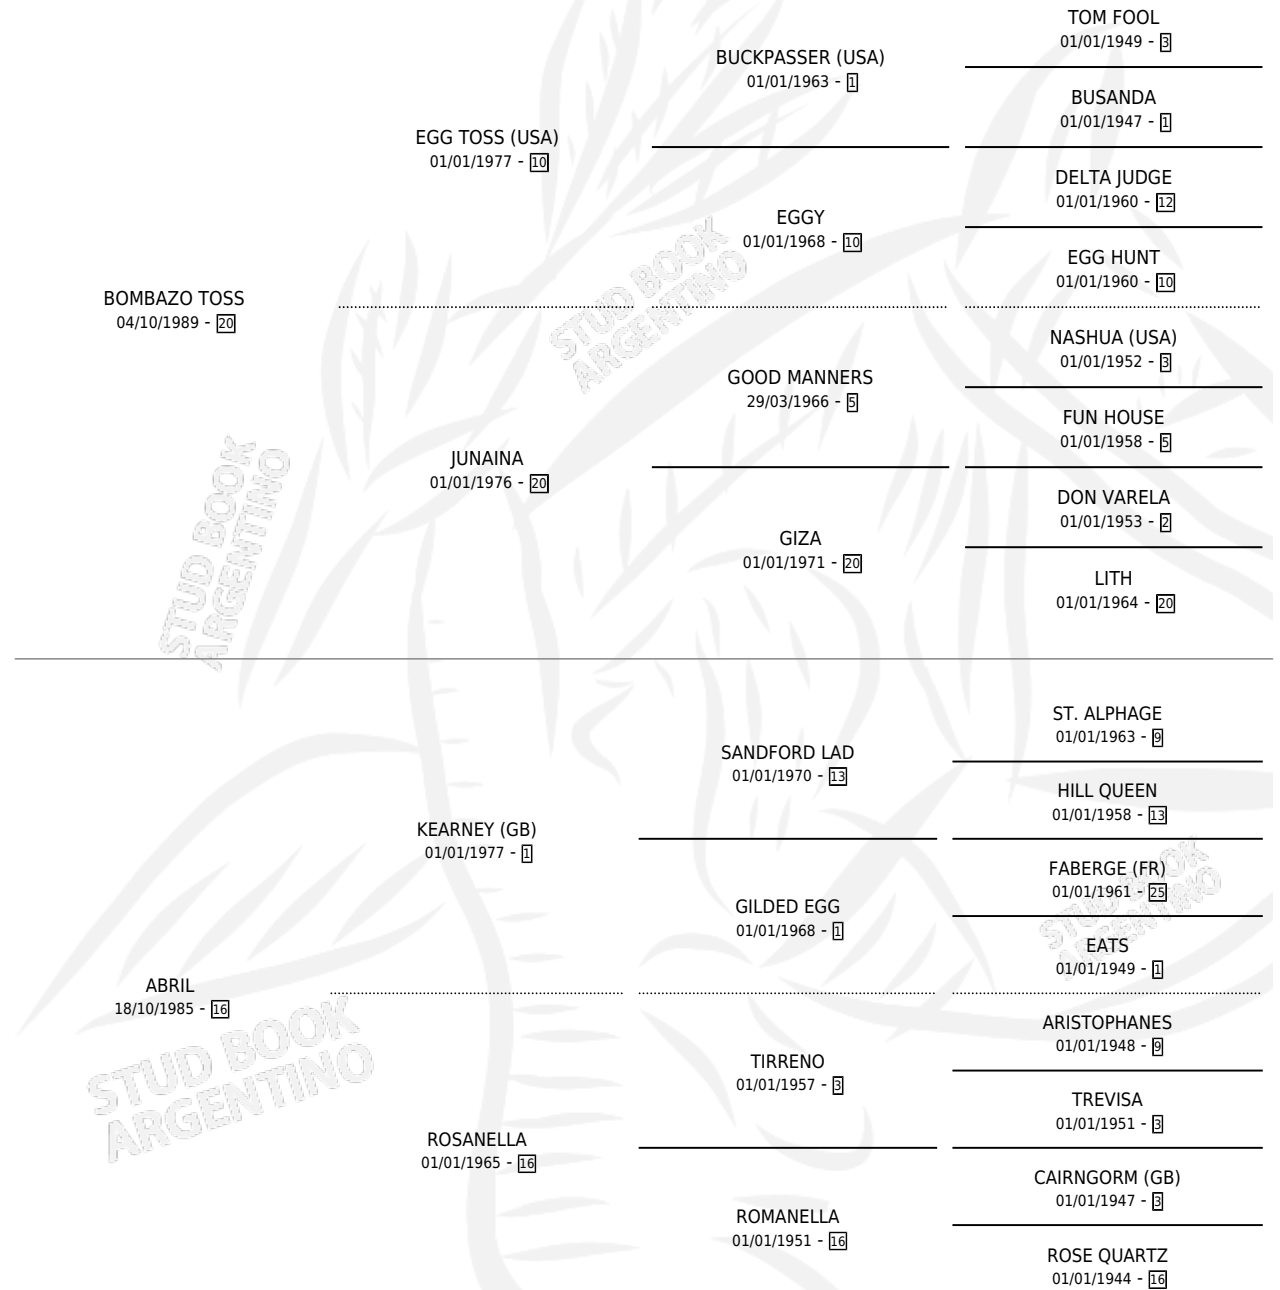

GAVICFLO

por **BOMBAZO TOSS** y **ABRIL** por **KEARNEY (GB)**

Argentina · Hembra · Alazan · SP · 27/07/1998
Familia 16-h · Volumen 36

ESTADO

TIPIFICACIÓN SANGUÍNEA	✓
TIPIFICACIÓN POR ADN	✓
PASAPORTE	X
IDENTIFICACIÓN POR MICROCHIP	X
REPRODUCTOR	✓

Lugar de nacimiento: San Lorenzo de Areco

Criador: Sin dato

~

HIJOS

	MACHOS	HEMBRAS
4 NACIERON	3	1
1 CORRIERON	1	0

SIN ACTUACIONES

PEDIGREE