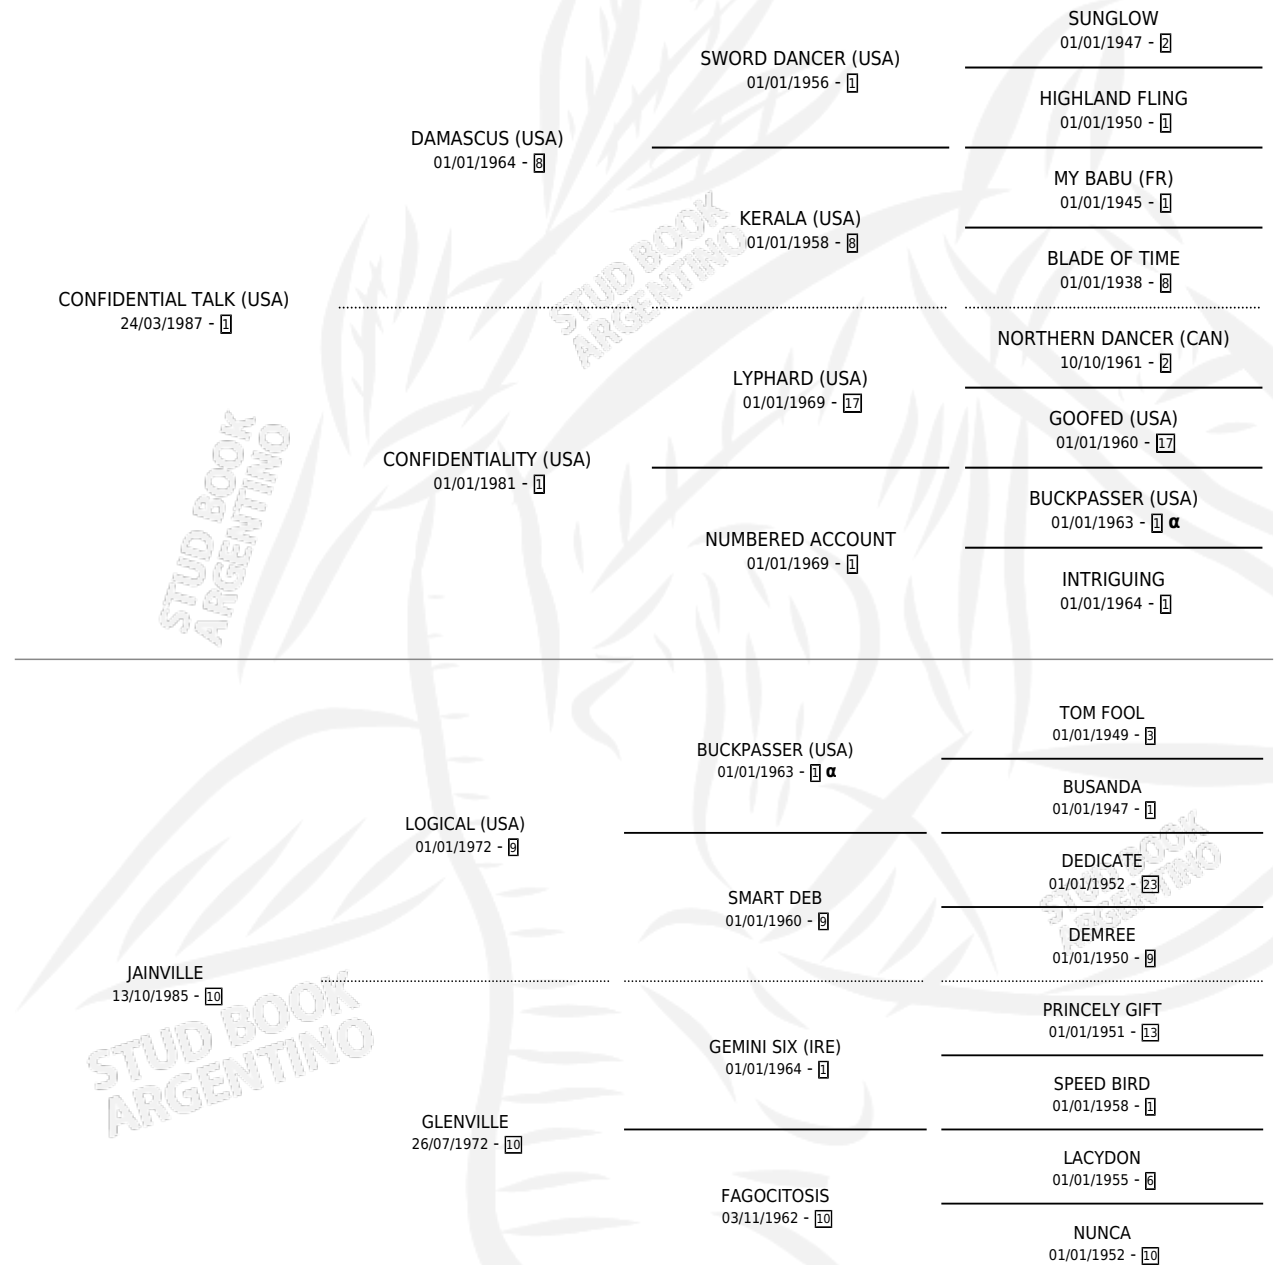

BIG SECRET

por CONFIDENTIAL TALK (USA) y JAINVILLE por LOGICAL (USA)

Argentina · Macho · Zaino Colorado · SP · 20/08/1998
Familia 10 · Volumen 36

ESTADO

TIPIFICACIÓN SANGUÍNEA	✓
TIPIFICACIÓN POR ADN	X
PASAPORTE	X
IDENTIFICACIÓN POR MICROCHIP	X
REPRODUCTOR	X

Lugar de nacimiento: Los Irlandeses

Criador: Pavon

PEDIGREE

INBREEDING : α

CAMPAÑA

Solo carreras oficiales de Argentina

POR EDAD

EDAD	CC	1°	2°	3°	4°	5°	NP	CLC	CLG	CLCG1	CLGG1	IMPORTE	GANANCIA / CC
2 AÑOS	1	0	0	0	0	0	1	0	0	0	0	\$0	\$0
3 AÑOS	3	0	0	0	0	1	2	0	0	0	0	\$0	\$0
4 AÑOS	4	0	0	0	1	0	3	0	0	0	0	\$563	\$141
TOTALES	8	0	0	0	1	1	6	0	0	0	0	\$563	\$70
%		0.0%	0.0%	0.0%	12.5%	12.5%	75.0%	0.0%	0.0%	0.0%	0.0%		