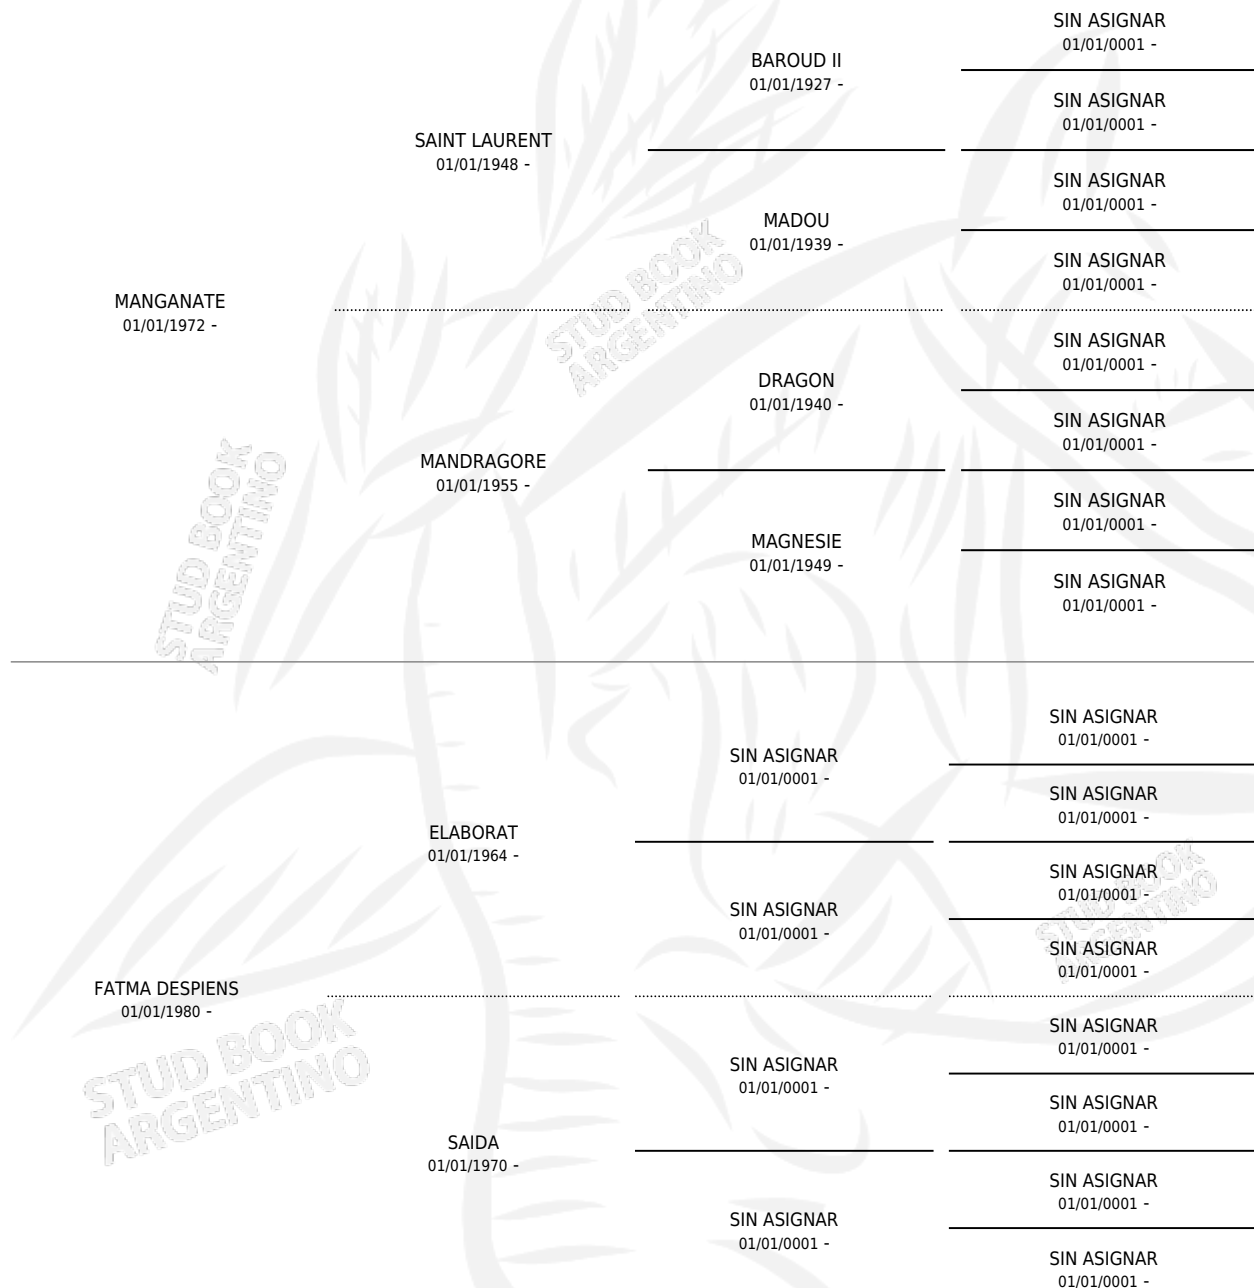

Lugar de nacimiento: Francia
Criador: Extranjero

~

HIJOS

	MACHOS	HEMBRAS
22 NACIERON	11	11
3 CORRIERON	2	1

SIN ACTUACIONES

PEDIGREE

CAMPAÑA

Solo carreras oficiales de Argentina