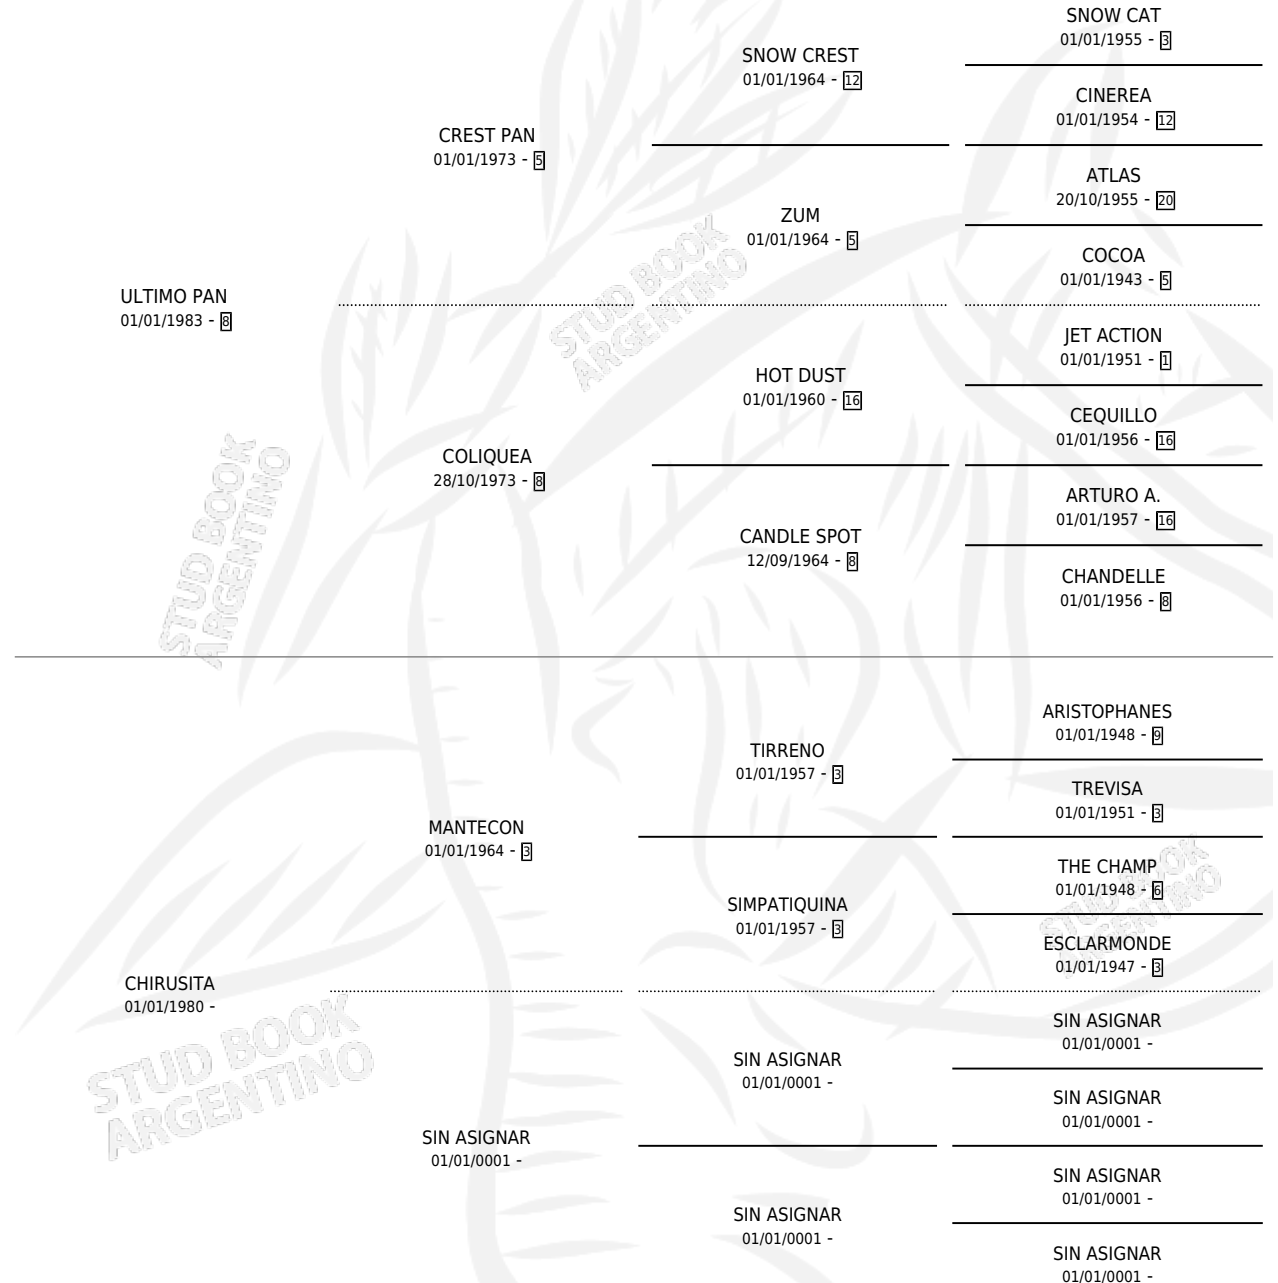

CIRCA

por **ULTIMO PAN** y **CHIRUSITA** por **MANTECON**

Argentina · Hembra · Zaino · SP · 07/08/1998
Familia · Volumen 36

ESTADO

TIPIFICACIÓN SANGUÍNEA	✓
TIPIFICACIÓN POR ADN	X
PASAPORTE	X
IDENTIFICACIÓN POR MICROCHIP	X
REPRODUCTOR	X

Lugar de nacimiento: El Yacare

Criador: Sin dato

PEDIGREE

CAMPAÑA

Solo carreras oficiales de Argentina

POR EDAD

EDAD	CC	1°	2°	3°	4°	5°	NP	CLC	CLG	CLCG1	CLGG1	IMPORTE	GANANCIA / CC
2 AÑOS	4	0	0	0	0	1	3	0	0	0	0	\$0	\$0
3 AÑOS	1	0	0	0	0	0	1	0	0	0	0	\$0	\$0
TOTALES	5	0	0	0	0	1	4	0	0	0	0	\$0	\$0
%		0.0%	0.0%	0.0%	0.0%	20.0%	80.0%	0.0%	0.0%	0.0%	0.0%		