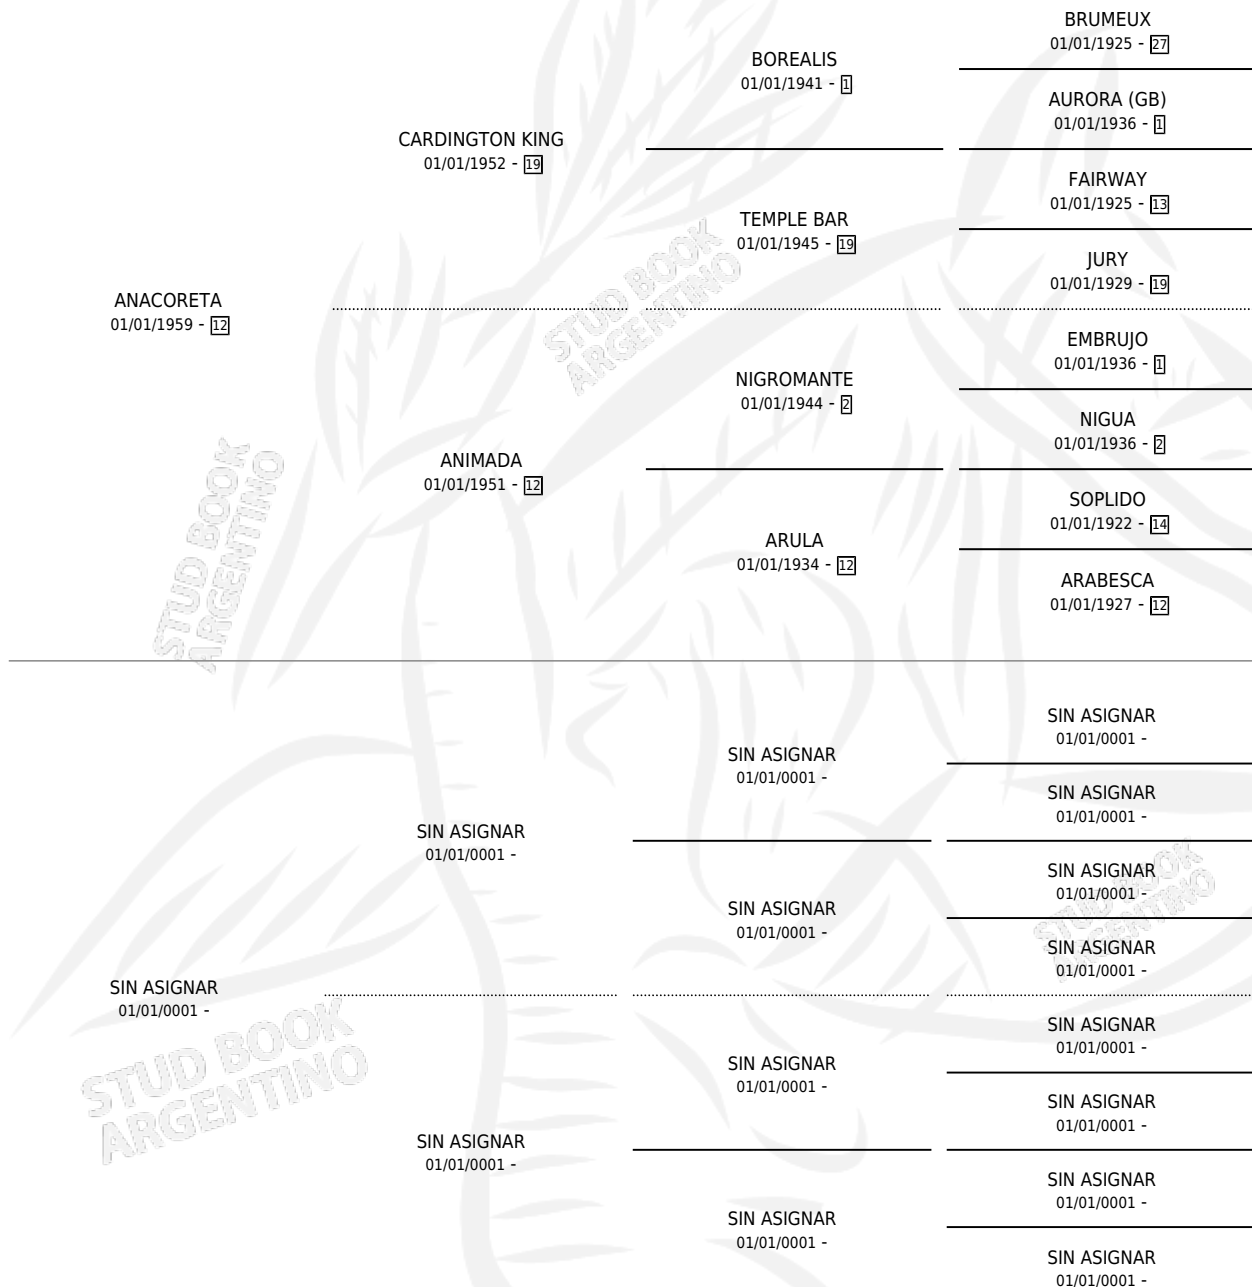

ANDREA

por ANACORETA y SIN ASIGNAR por SIN ASIGNAR

Argentina · Hembra · Alazan · SP · 01/01/1973
 Familia · Volumen 28

ESTADO

TIPIFICACIÓN SANGUÍNEA	X
TIPIFICACIÓN POR ADN	X
PASAPORTE	X
IDENTIFICACIÓN POR MICROCHIP	X
REPRODUCTOR	✓

Lugar de nacimiento: Campo particular

Criador: Sin dato

~

HIJOS

	MACHOS	HEMBRAS
5 NACIERON	0	5
SIN ACTUACIONES		

PEDIGREE

S

mientos 4 / Efectividad 80.00%

PADRILLO	PRODUCTO	CRIADOR	1ER SERVICIO	ÚLTIMO SERVICIO
PEREGRINE	Ø		14/11/1987	16/11/1987
PEREGRINE	BRISA (H A, 11/10/1986)	SIN DATO	08/11/1985	10/11/1985
PEREGRINE	NOVELISTICA (H A, 26/10/1984)	SIN DATO		
PEREGRINE	DESTEÑIDA (H A, 31/10/1985)	SIN DATO		
PEREGRINE	PREDOMINANTE (H AT, 26/10/1987)	SIN DATO		