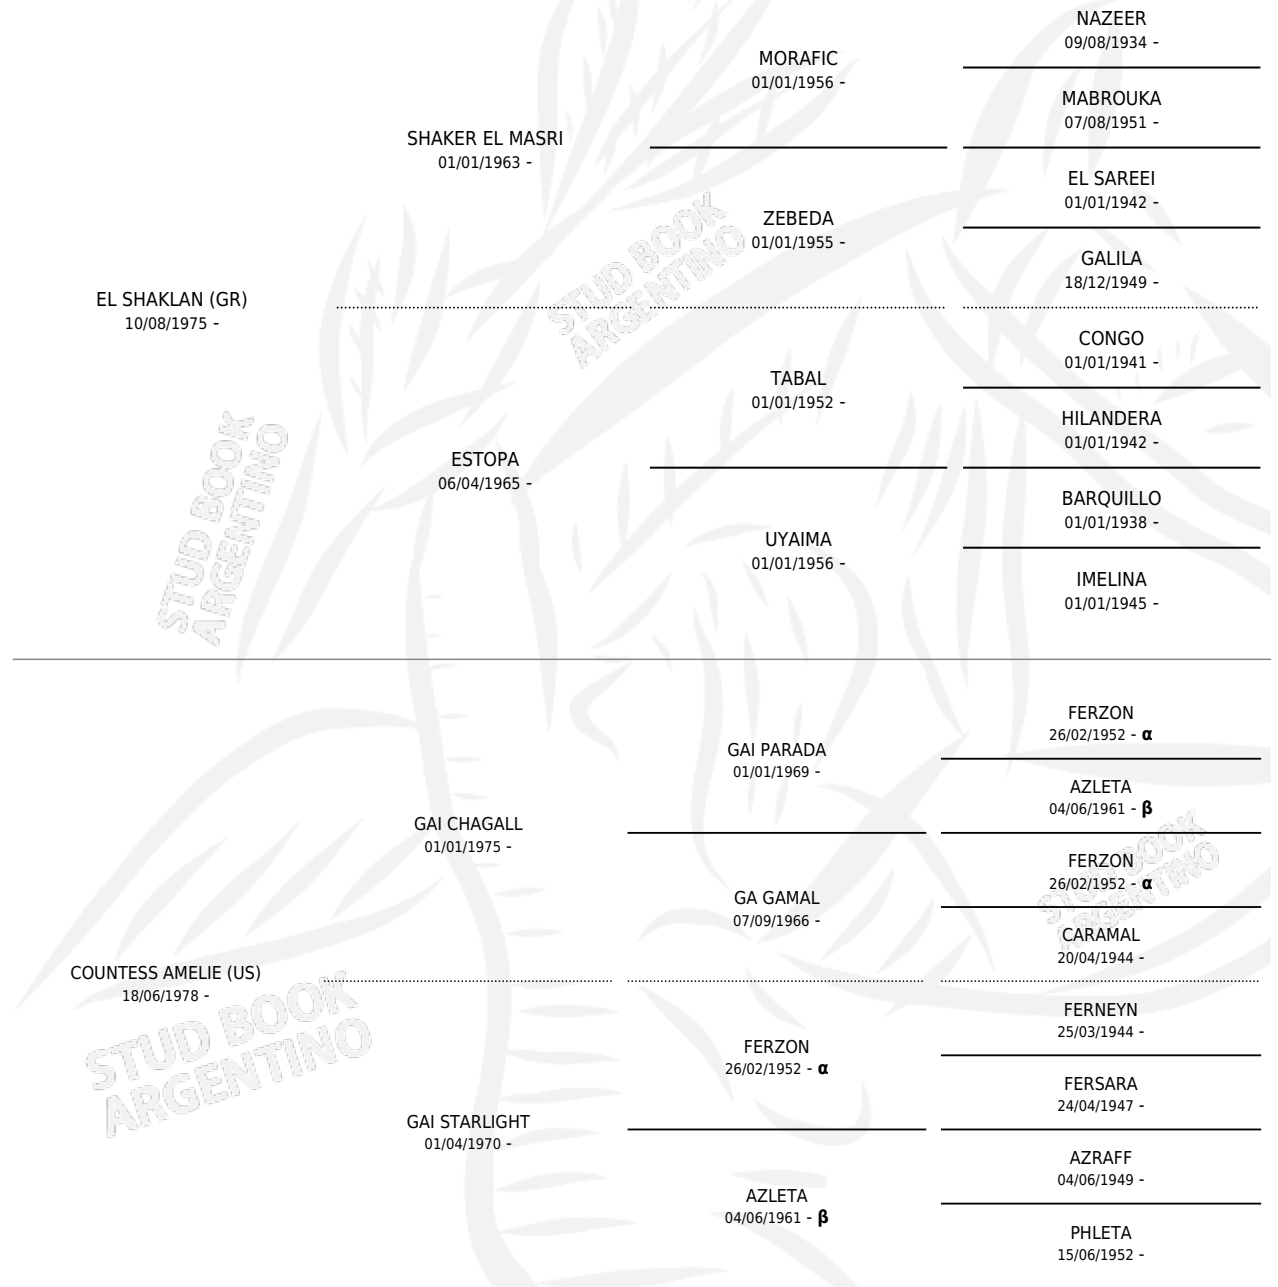

ZT SHAKALIE

por **EL SHAKLAN (GR)** y **COUNTESS AMELIE (US)** por **GAI CHAGALL**

PEDIGREE

Argentina · Hembra · Tordillo · AP · 21/07/1998
Familia · Volumen 36

ESTADO

TIPIFICACIÓN SANGUÍNEA	✓
TIPIFICACIÓN POR ADN	✓
PASAPORTE	X
IDENTIFICACIÓN POR MICROCHIP	X
REPRODUCTOR	✓

Lugar de nacimiento: El Atalaya
Criador: El Atalaya

~

HIJOS

	MACHOS	HEMBRAS
2 NACIERON	2	0
SIN ACTUACIONES		

INBREEDING : **α,β**

S

mientos 2 / Efectividad 50.00%

PADRILLO	PRODUCTO	CRIADOR	1ER SERVICIO	ÚLTIMO SERVICIO
ZT MAGNANIMUS	∅		11/10/2006	11/10/2006
ZT SHAKALIE	∅		06/03/2006	28/04/2006
Datos oficiales del Stud Book Argentino FOCUS HIGHLANDER (US) Documento generado el 31/07/2025	ZT HIGHKALIE (M ZC, 02/02/2006)	EL ATALAYA	09/03/2005	09/03/2005
ZT FAALIO studbook.org.ar	ZT FAASHAKLIE (M ZT, 15/02/2004) •MURIÓ EL 20/05/2004•	EL ATALAYA	22/03/2003	22/03/2003