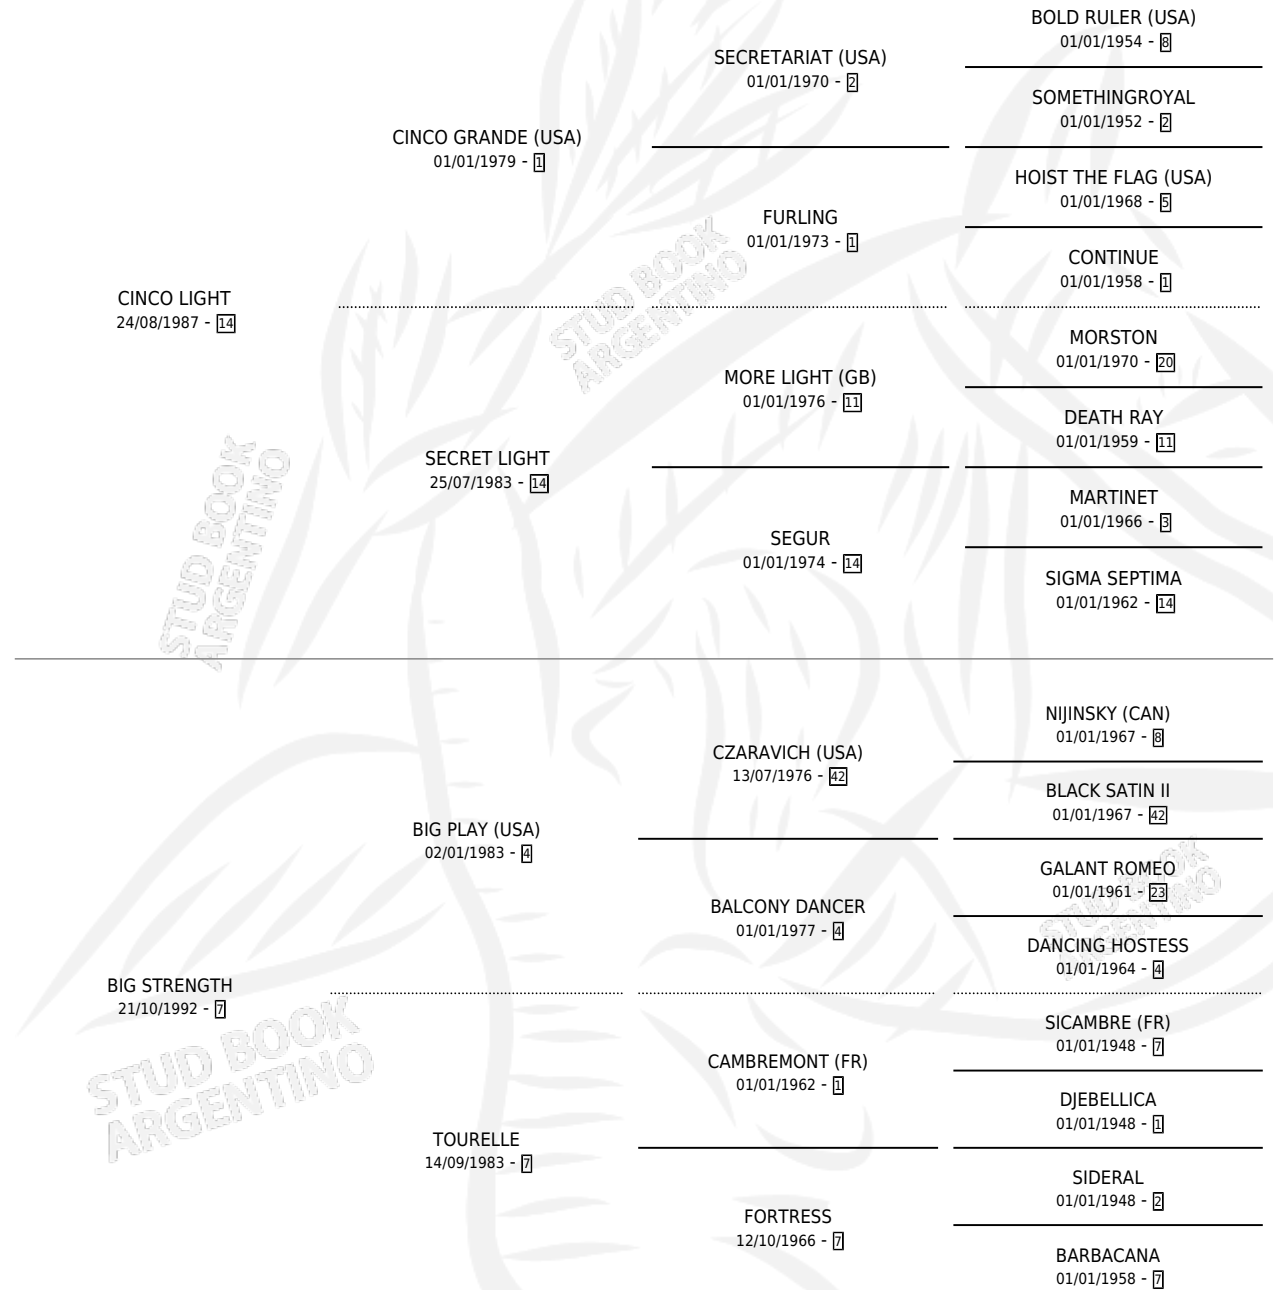

VILLERO

por CINCO LIGHT y BIG STRENGTH por BIG PLAY (USA)

Argentina · Macho · Alazan · SP · 11/07/1998
Familia 7 · Volumen 36

ESTADO

TIPIFICACIÓN SANGUÍNEA	✓
TIPIFICACIÓN POR ADN	X
PASAPORTE	X
IDENTIFICACIÓN POR MICROCHIP	X
REPRODUCTOR	X

Lugar de nacimiento: Melincue
Criador: Martinez De Hoz Santiago

PEDIGREE

VILLERO

Datos oficiales del Stud Book Argentino

Documento generado el 08/05/2026

studbook.org.ar