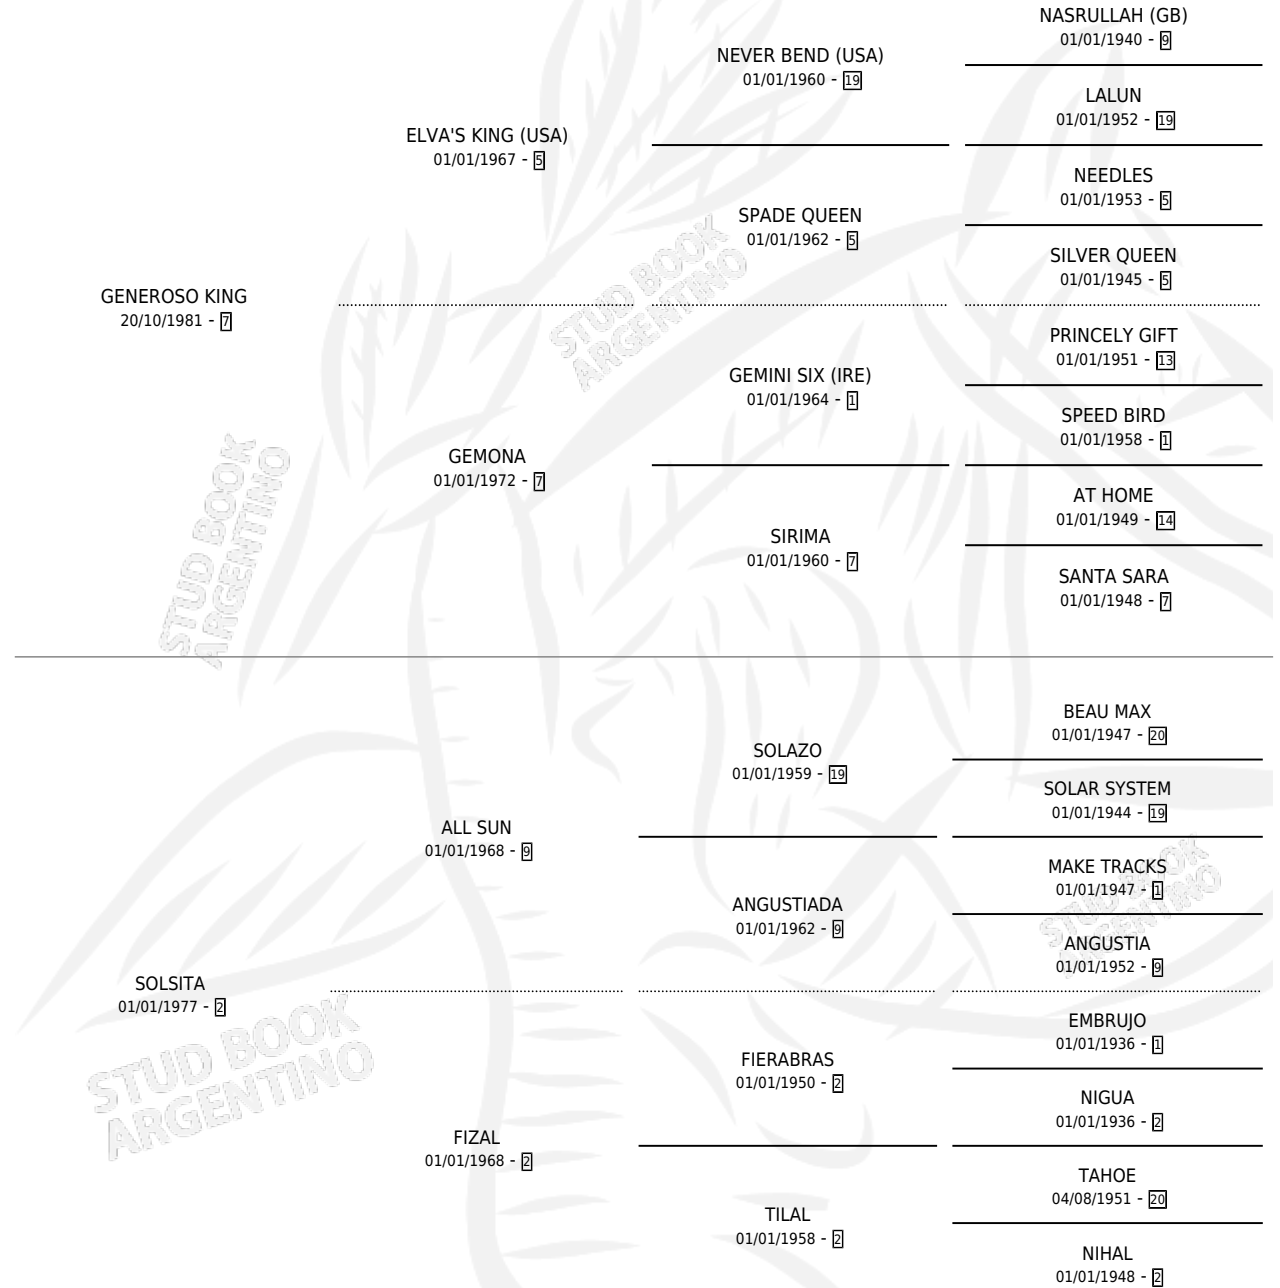

FANTASIA QUEEN

por **GENEROSO KING** y **SOLSITA** por **ALL SUN**

Argentina · Hembra · Zaino Doradillo · SP · 12/08/1998
Familia 2-h · Volumen 36

ESTADO

TIPIFICACIÓN SANGUÍNEA	✓
TIPIFICACIÓN POR ADN	X
PASAPORTE	X
IDENTIFICACIÓN POR MICROCHIP	X
REPRODUCTOR	X

Lugar de nacimiento: Alborada

Criador: Alborada

PEDIGREE

FANTASIA QUEEN

Datos oficiales del Stud Book Argentino

Documento generado el 12/05/2026

studbook.org.ar